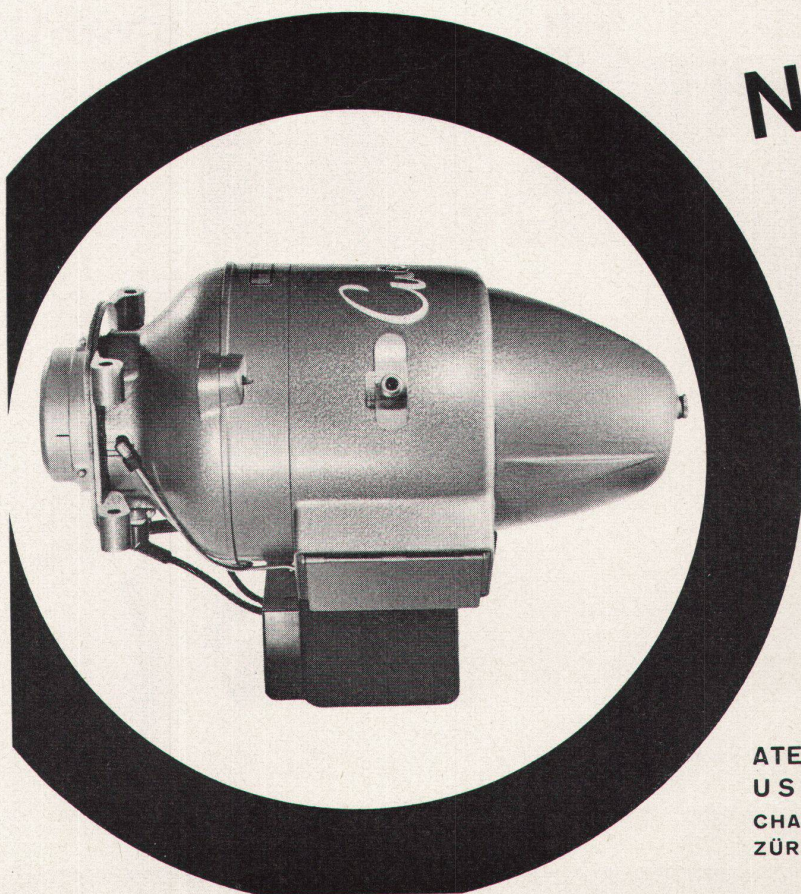

Neuheit

Nun erscheint für die rationelle Heizung aller Räume der neue automatische CUENOD-Oelbrenner SUPER-DELTA.

Hoch entwickelter Apparat, studierte Form, neueste Aufmachung, einfache Handhabung, geringer Oelverbrauch für grosse Leistung — der SUPER-DELTA ist ein Produkt der Ateliers des Charmilles S.A., Usine de Châtelaine.