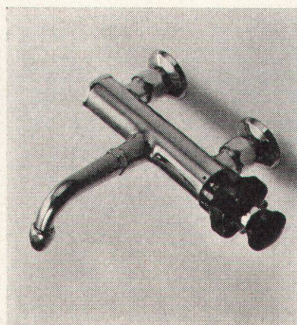

Wandbatterie
arwa-therm 12410