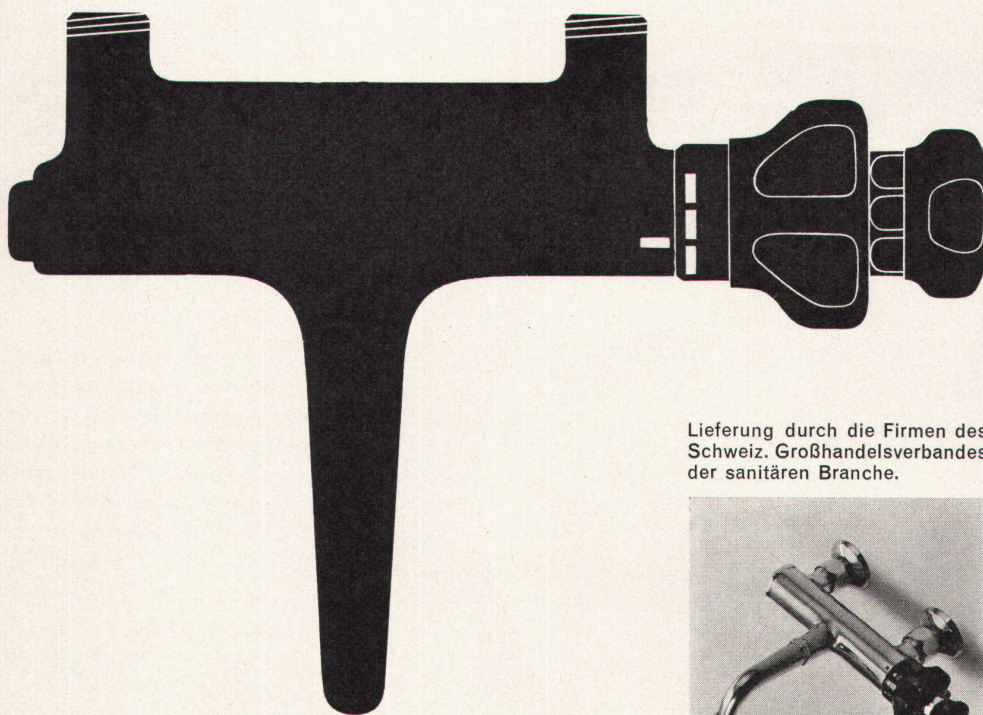

BGT- Holz-Metall- Fenster

erhöhen den Wert
des Gebäudes und reduzieren
dessen Unterhaltskosten.
Holz und Leichtmetall in ein-
wandfreier konstruktiver Ver-
bindung. Ein Qualitätsprodukt
langjähriger Erfahrung und
enger Zusammenarbeit.

GC 5912

A. Bommer, Fensterfabrik, Zürich
Geilinger & Co., Winterthur
Fenster-Theil, Winterthur

Ein Fortschritt in der Reisszeug-Fabrikation:	
Präzisions- Reisszeuge aus rostfreiem Chrom-Stahl WILD HEERBRUGG	erhältlich beim Optiker oder in Papeterien
jetzt zu ermässigten Preisen	←

Merkmale und Vorteile der **arwa-therm** Mischautomaten.

1. Der arwa-therm kann als einziger Mischautomat ohne Rückschlagventile an jede normale Installation angeschlossen werden.
2. Bei der Verwendung des arwa-therm-Mischautomaten fallen die zusätzlichen Maßnahmen weg, die beim Anschließen von Thermo-Mischventilen an den separaten Boiler-Kreislauf zur Verhinderung der Zirkulation von Kalt- und Warmwasser getroffen werden müssen. Die Installation wird einfacher und wesentlich billiger – ein Vorteil für den Installateur und für den Bauherrn.

Lieferung durch die Firmen des Schweiz. Großhandelsverbandes der sanitären Branche.

arwa

Armaturenfabrik
Wallisellen AG

Neue Winterthurerstraße 120
Telephon 051 93 31 77