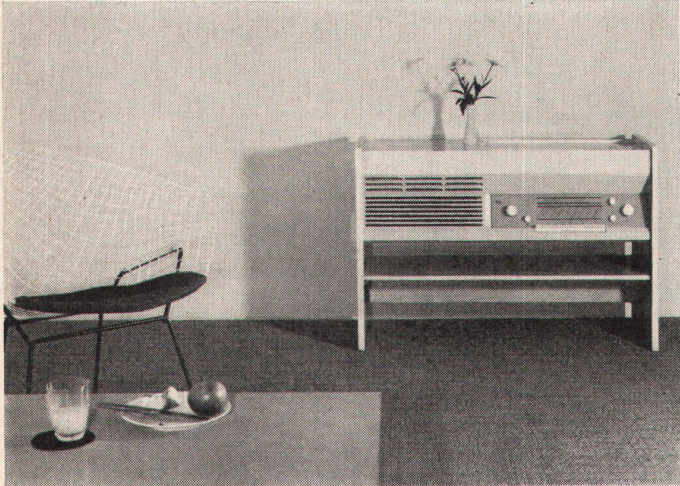

BRAUN

BRAUN PKG 5 Stereo

Leichter Musikschrank in Ahorn. Entwurf H. Gugelot, Hochschule für Gestaltung in Ulm. Radio mit 4 Wellenbereichen, eingebauter Viertouren-Plattenspieler. Für stereophonische Wiedergabe ist ein zusätzlicher Außenlautsprecher erforderlich. Preis Fr. 795.-