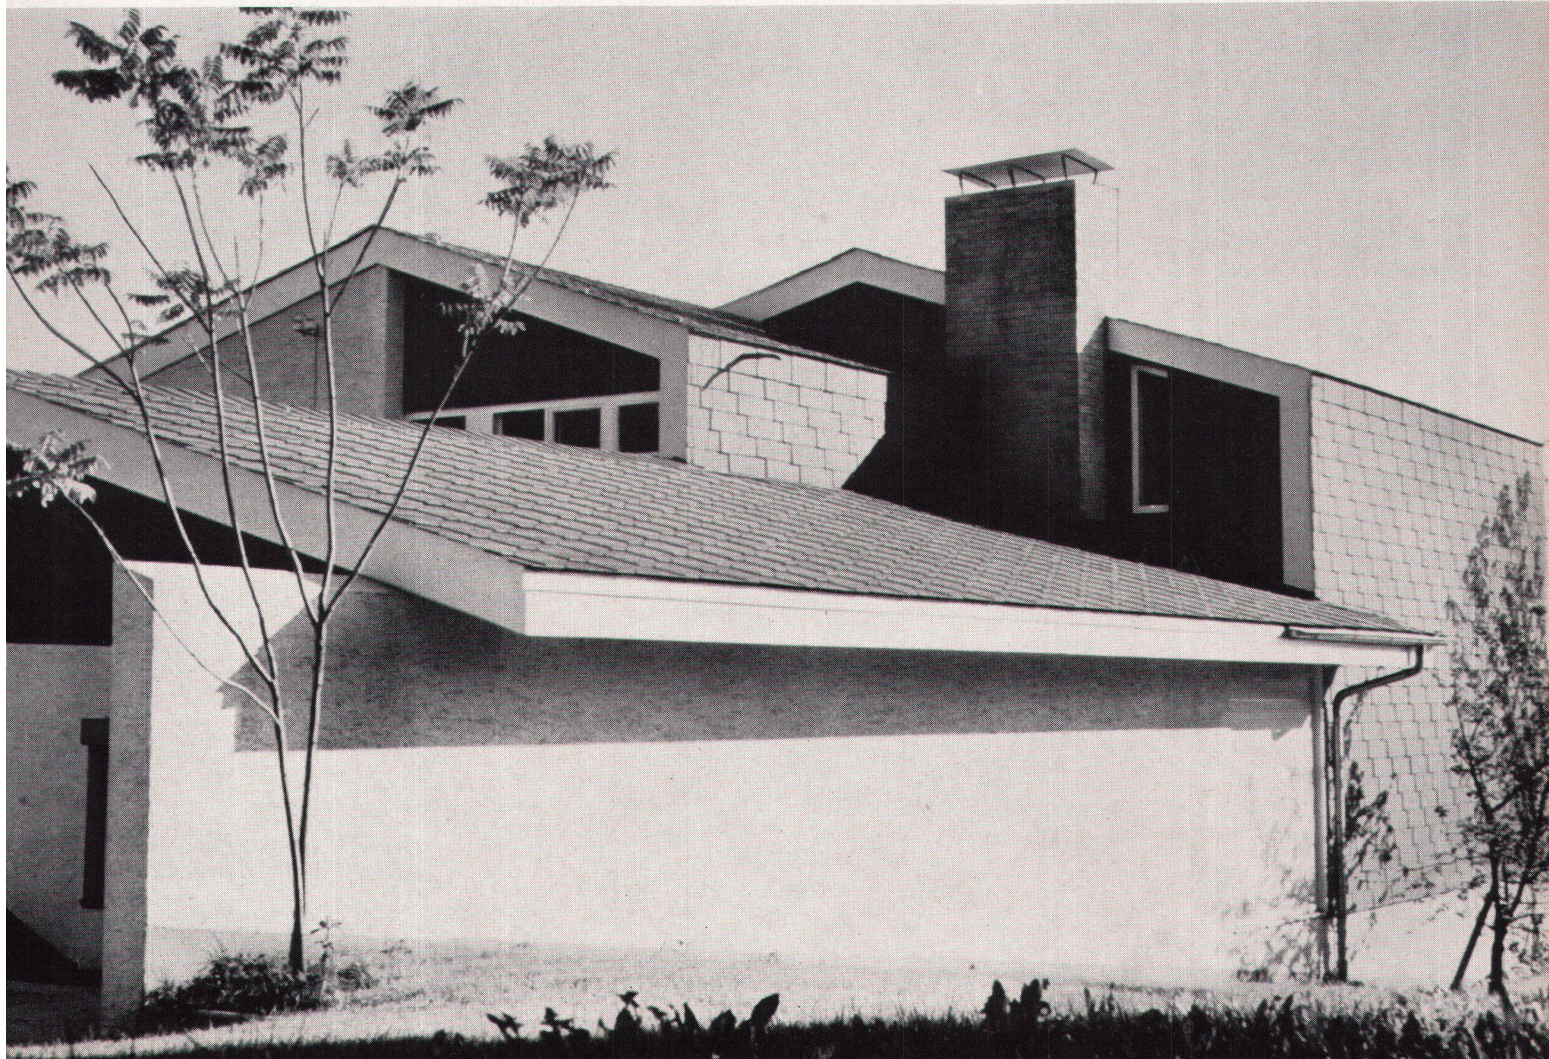

Asbestzement **Éternit** –

ein moderner Baustoff mit verblüffenden Eigenschaften!

Einfamilienhaus in Bachen-Bülach, Kt. Zürich, mit schwarzen «ETERNIT»-Schiefern in waagrechter Deckung für Dach und Fassade.
Architekten Klaus & Borer, Zürich