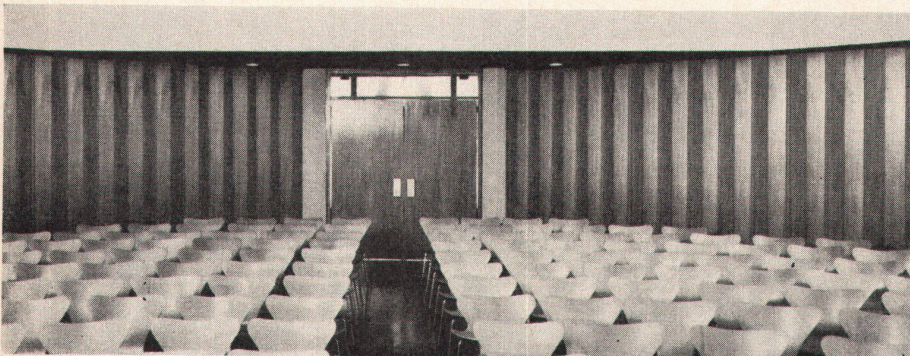

Verbilligte Fahrten:

Reisebüro AG Danzas & Co., Zürich 1
Löwenstraße 71, Telefon 051 / 27 30 31

Photo Meier, Thun

Harmonikatüren im Kirchgemeindehaus Gwatt / Thunersee

**Raumprobleme
löst der Einbau der
Harmonikatüre
Daemon**

Schreinerwerkstätten der Hoch- und Tiefbau AG Aarau   Gegründet 1869
Tel. (064) 28255