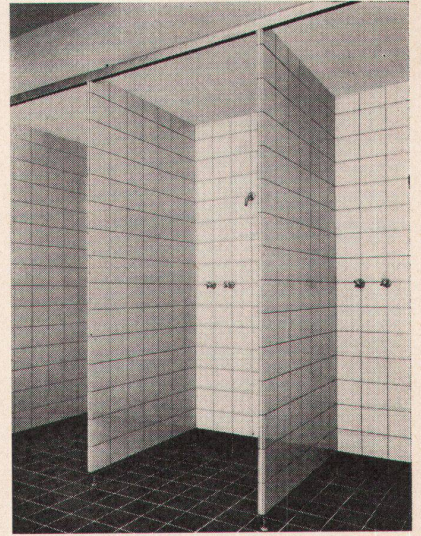

WAPROTECT

Die neue vorfabrizierte
3 cm starke Trennwand

SPONAGEL + CO

Sihlquai 139 Zürich 5 Telefon (051) 42 76 00