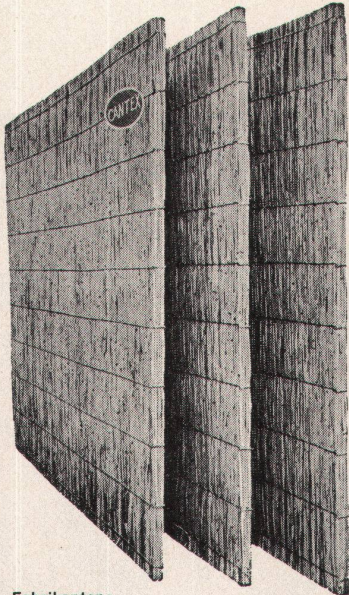

«CANTEX» gepreßte Schilfrohrplatten

ein hervorragendes Isoliermaterial

Wärmeleitzahl: 0,047

Großformat:
200 x 150 cm
und andere

Stärke: 2 2½ cm

Gewicht: 4,5 6 kg
pro m²

Stärke: 3½ 5 cm

Gewicht: 7,5 9,5 kg
pro m²