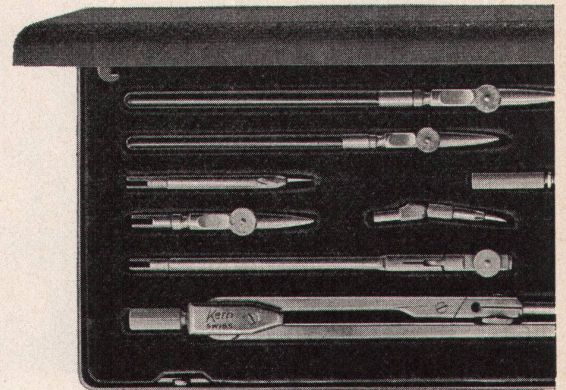

* Kern-Präzisionsreisszeuge Serie A sind aus hartgewaltem Neusilber hergestellt und zusätzlich hartverchromt. Hartchrom ist härter als Stahl, läuft nicht an, rostet nie und gibt den Zeicheninstrumenten höchste Verschleissfestigkeit.