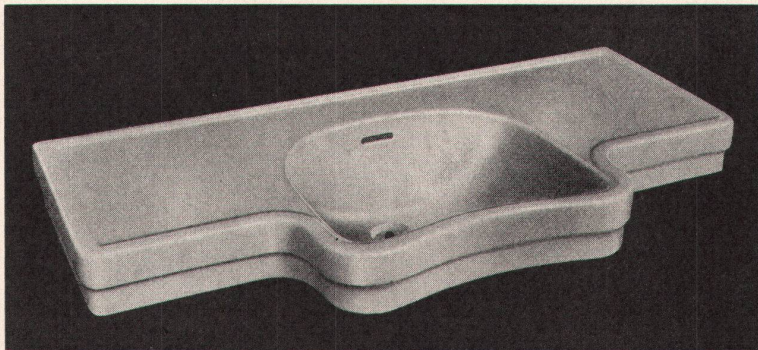

ULTRA-LEICHTE DECKEN

ermöglichen grosse Spannweiten. Und wenn Sie noch höchste Anforderungen an deren Isolierfähigkeit stellen, wenn eine Strahlungsheizung gut abstrahlen soll, dann gibt es nur eines: die fugensichere Korkisolierdecke System Baukork. Viele Tausende von Quadratmetern haben sich bewährt, gut rechnende Architekten haben sie gewählt.

Fragen Sie die Spezialisten mit grosser, praktischer Erfahrung.

BAUKORK AG.

Verkaufsbüro Zürich, Gotthardstr. 61,
Tel. 051/238012 - Werk in Steinhausen/Zug

HUB 290 DIANA Waschtisch aus Vitreous

mit beidseitigen Abstellflächen, mit 2 emaillierten Gußkonsolen, Armaturen-Kombinationen nach Wahl, Größe: 108 x 55 cm

Die beidseitigen Abstellflächen dieses Waschtisches werden beim Gebrauch unentbehrlich

DIANA ist auch farbig lieferbar

HANS U. BOSSHARD

Zürich, Manessestraße 170, Telefon 051 / 23 87 83

ZÜRICH/LUGANO

Lugano, Via Ginevra 2, Telefon 091 / 2 05 05

Das Sanitär-Haus mit alter Tradition und neuen Ausstellungsräumen

SANITÄR
HUB