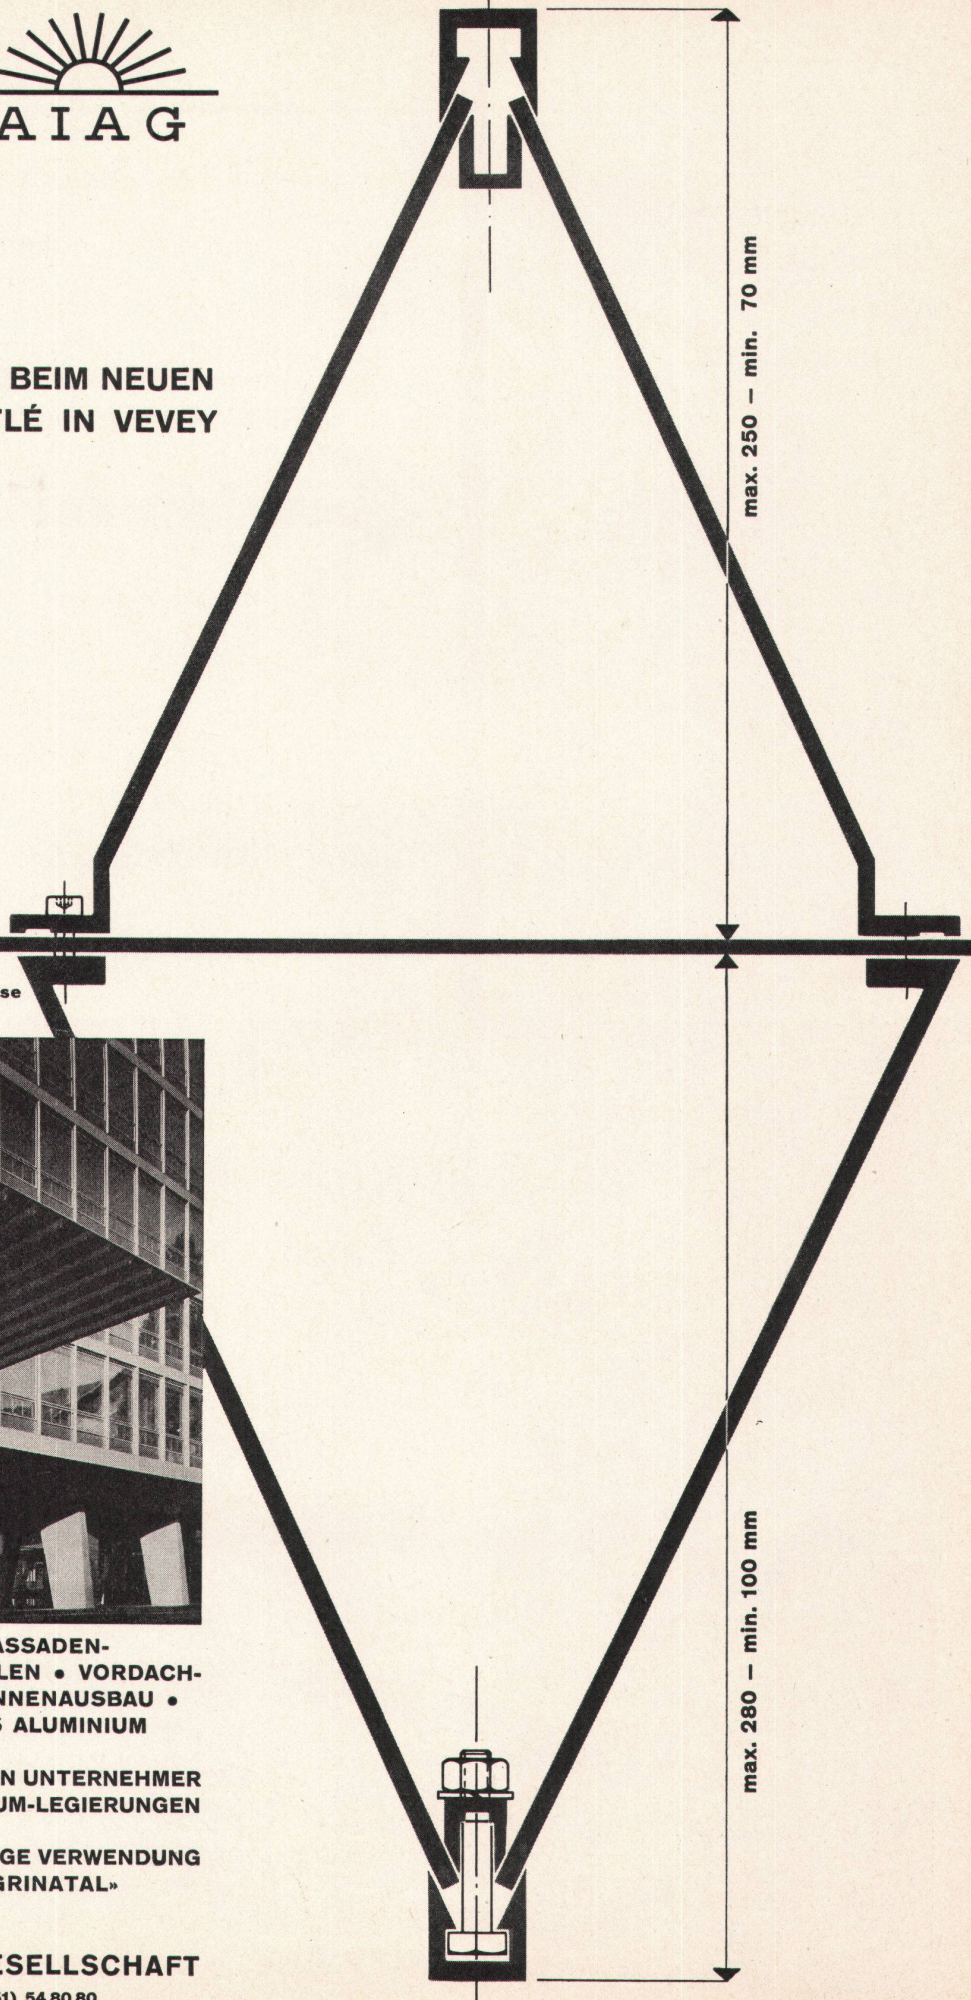

**DIE ALUMINIUM-ANWENDUNGEN BEIM NEUEN  
VERWALTUNGS-GEBÄUDE NESTLÉ IN VEVEY  
SIND ÄUSSERST VIELSEITIG**

**Vordach des Haupteingangs in selbsttragender Bauweise  
aus grossformatigen Extrudal-Profilen**