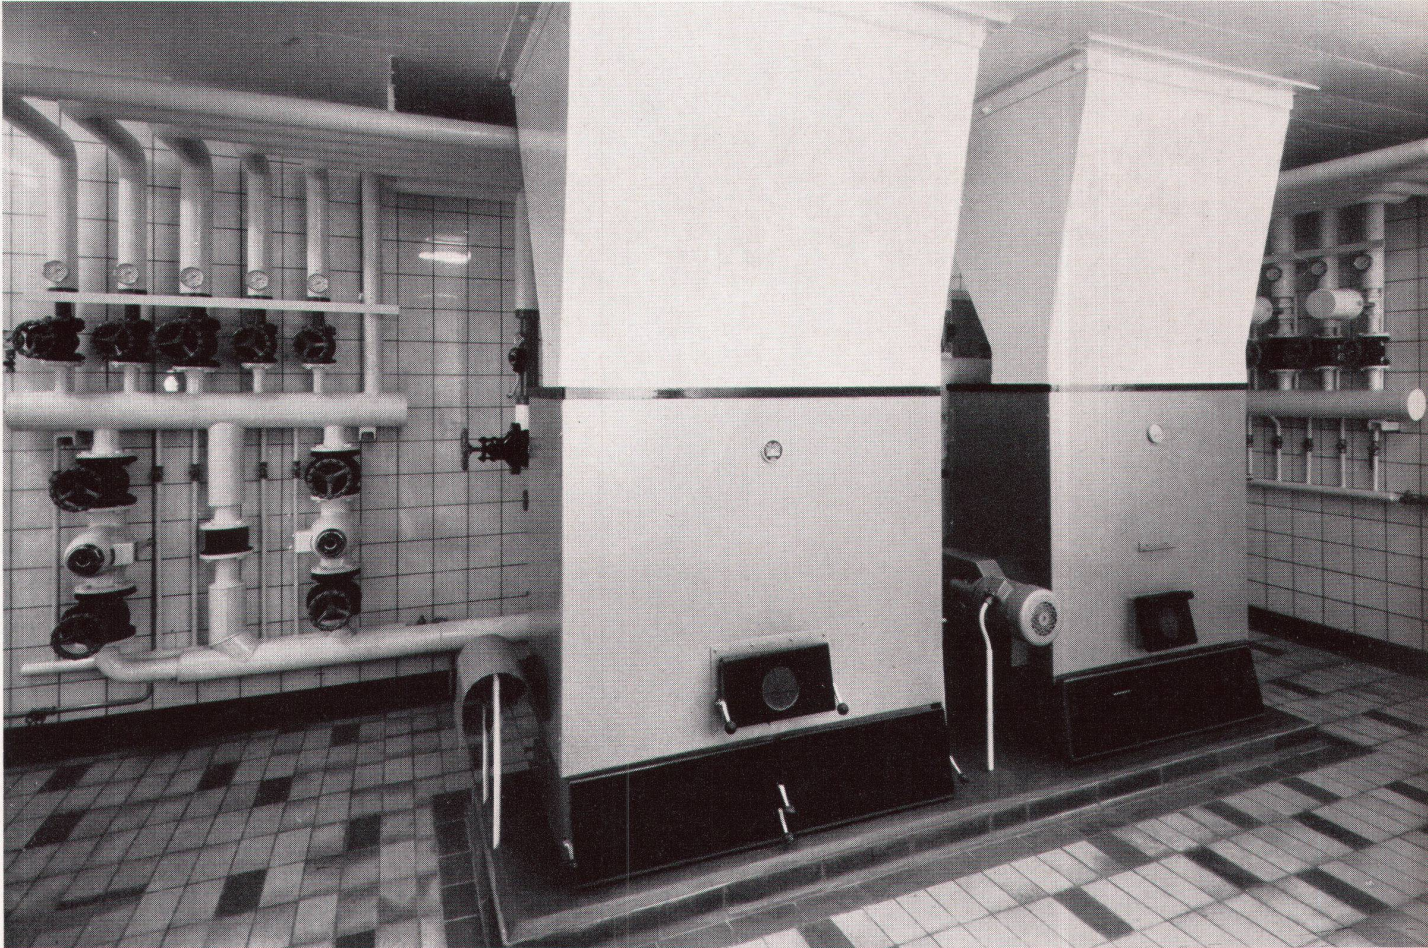

Die gute Procarbo-Anlage

Automatisierte Koksheizung in einem mittelgroßen Gärtnereibetrieb:
Meyer Söhne, Allmendstraße 160, Basel

2 automatisierte Cérac-Kessel von 100 000 und 80 000 kcal/h.
Fabrikant: Zent AG, Ostermündigen.
Besondere Merkmale: Beschickung der Kessel vom darüberliegenden Koksraum. Trennung von Heizraum und Brennstofflager, somit immer saubere Heizung. Aufgebaute Kesselbunker mit Vorrat, der für ein ganzes Wochenende reicht. Links neben Kessel Antriebe für automatische Entschlackung. Die Schlackenschubladen werden periodisch entleert.

Bild rechts: Tieferlegen der Kessel erlaubt die einfache Beschickung mit Hanbagg-Rollschaufel vom höherliegenden Koksraum aus. Eine bequeme und moderne Lösung! In der neuzeitlich geplanten Koksheizung braucht es weder Kohlschaufel noch Spieß.

Für alle Auskünfte, Beratungen und unverbindlichen Projekte steht die PROCARBO zu Ihrer Verfügung.