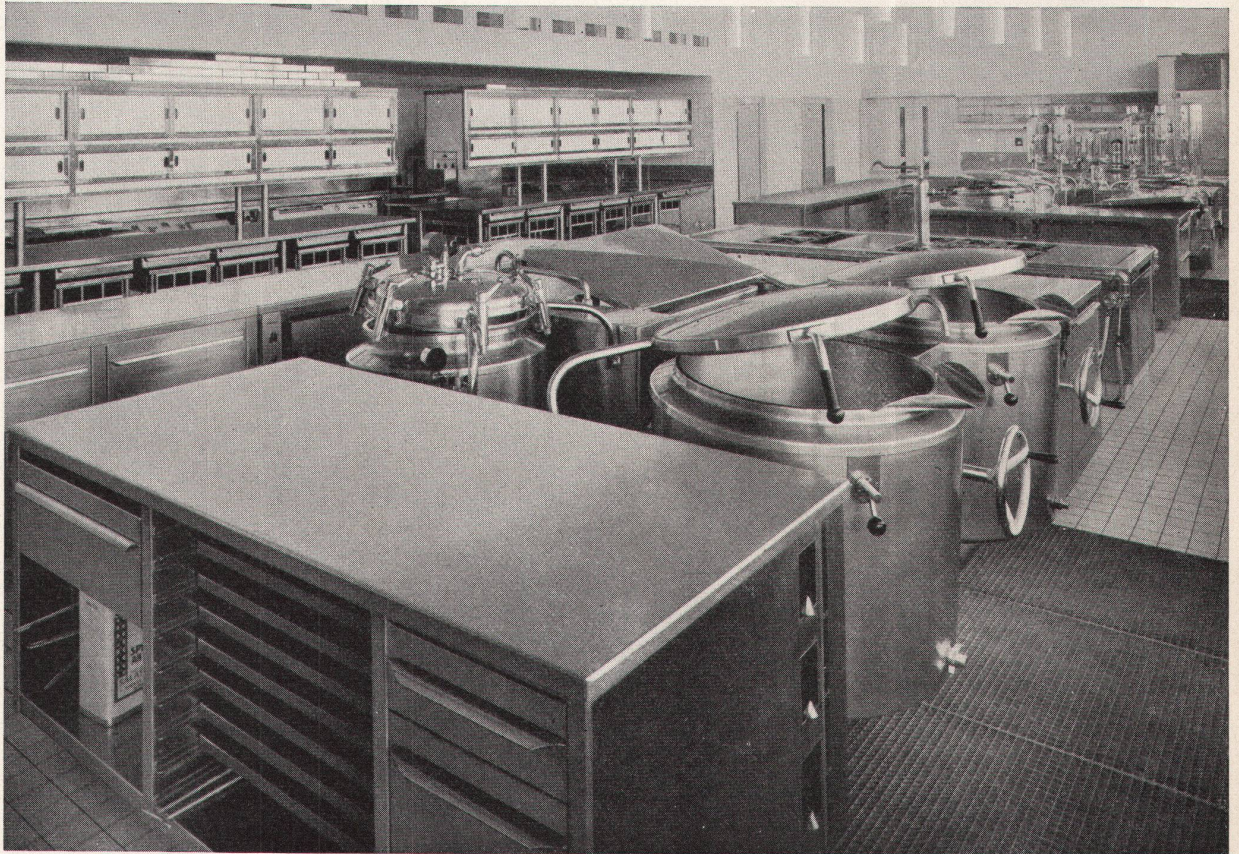

Therma hilft Ihnen bei der Planung neuer, bei der Modernisierung bestehender Küchenanlagen. Sie besitzt auf diesem Gebiet eine über 30jährige, reiche Erfahrung und stellt Ihnen für Projektbearbeitungen und Kostenberechnungen jederzeit und unverbindlich ihre Spezialisten für Grossküchenanlagen zur Verfügung.

Grossküchenanlage im Klubhaus der Schweizerischen Rückversicherungs-Gesellschaft Zürich

Therma fabriziert: Kochherde, Kippkessel, Kippbratpfannen, Brat- und Backöfen, Patisserieöfen, Kochschränke, Grill, Salamander, Wärmeschränke, Bains-Marie, Plongen, Kaffeemaschinen, Kühlschränke, komplette Kühlanlagen

Therma AG Schwanden GL
Büros in Zürich, Bern, Basel, Lausanne, Genf

therma