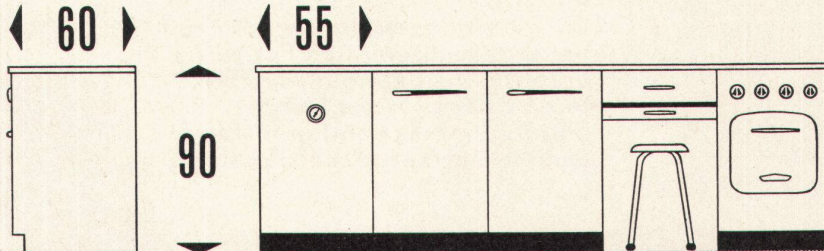

## Warum Mena-Lux Küchen- Kombinationen ?

Da Ihnen MENA-LUX eine Vielzahl von Lösungen zur Einrichtung Ihrer Küche bietet. Die einzelnen, normierten Elemente sind 55 cm breit, 60 cm tief und 90 cm hoch.

**55 | 60 | 90**  
Breite Tiefe Höhe

Verfügbare Elemente : Kochherd, Boiler, Kühlschrank, Schrank mit Tablar, Schubladen oder Kehrlicht-Eimer, Wäscherhalter (auch heizbar), Arbeitsplatz usw.

**MENA-LUX A. G. MURTEN**  
Fabrik für Haushaltapparate