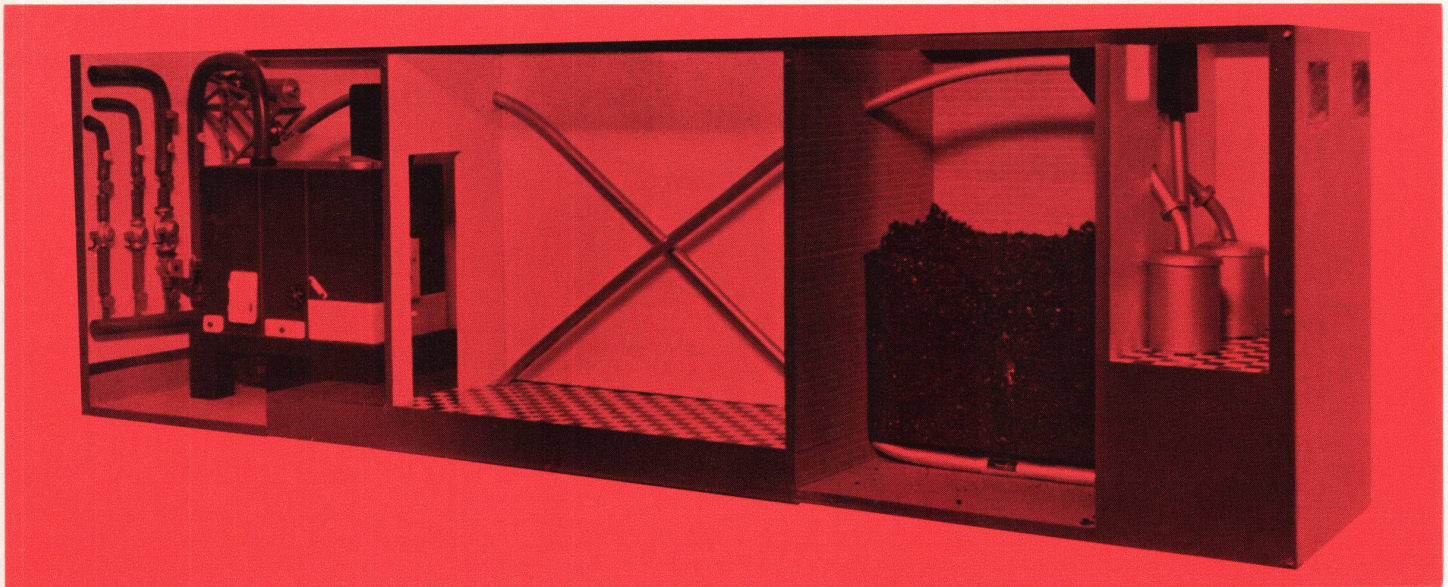

Der Soccarex-Kessel wird in drei Serien geliefert:

Serie I		Serie II		Serie III			
Typ:	Leistung:	Typ:	Leistung:	Typ:	Leistung:		
5	220 000 kcal/h	8	425 000 kcal/h	16	770 000 kcal/h	1	1 000 000 kcal/h
6	250 000 kcal/h	9	470 000 kcal/h	17	815 000 kcal/h	2	1 100 000 kcal/h
7	280 000 kcal/h	10	510 000 kcal/h	18	860 000 kcal/h	3	1 200 000 kcal/h
8	310 000 kcal/h	11	555 000 kcal/h	19	900 000 kcal/h	4	1 300 000 kcal/h
9	340 000 kcal/h	12	600 000 kcal/h	20	940 000 kcal/h	5	1 400 000 kcal/h
10	370 000 kcal/h	13	640 000 kcal/h	21	985 000 kcal/h	6	1 500 000 kcal/h
11	400 000 kcal/h	14	685 000 kcal/h	22	1 030 000 kcal/h	7	1 600 000 kcal/h
12	430 000 kcal/h	15	730 000 kcal/h