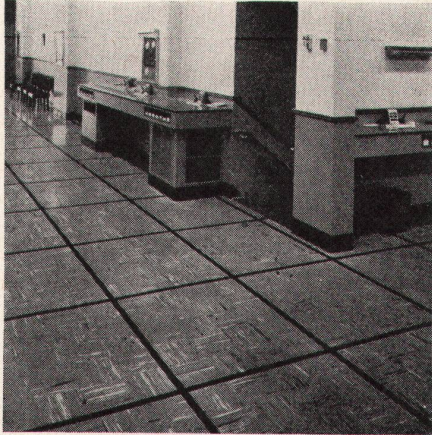

Durchgehende Farben erhöhen die Qualität

Die durchgehende Struktur der Farben ist ein besonderer Vorzug der KenFlex-Platten. Dieses Qualitätsmerkmal bürgt dafür, dass auch bei grösster

Beanspruchung keine Abnützung sichtbar ist. Selbst bei minimaler Pflege sehen KenFlex-Böden nach Jahren immer noch wie neu aus; sie sind schmutzunempfindlich, abrieb- und kratzfest und ausserordentlich widerstandsfähig.

KenFlex kann überall und leicht in kürzester Zeit verlegt werden – auch auf nicht unterkellerte Böden. Mit der erstaunlich reichhaltigen Farbauswahl und den

wirkungsvollen Dessins in Marmor, Corktone und Carnival geben KenFlex-Platten jedem Raum das besondere Gepräge. Wer deshalb wirtschaftliche – also dauerhafte und leicht zu unterhaltende Böden sucht, die auch schön wirken, ist mit KenFlex gut beraten. KenFlex ist – zusammen mit KenRoyal und KenTile – der meistverlegte Plastikbodenbelag der Welt.