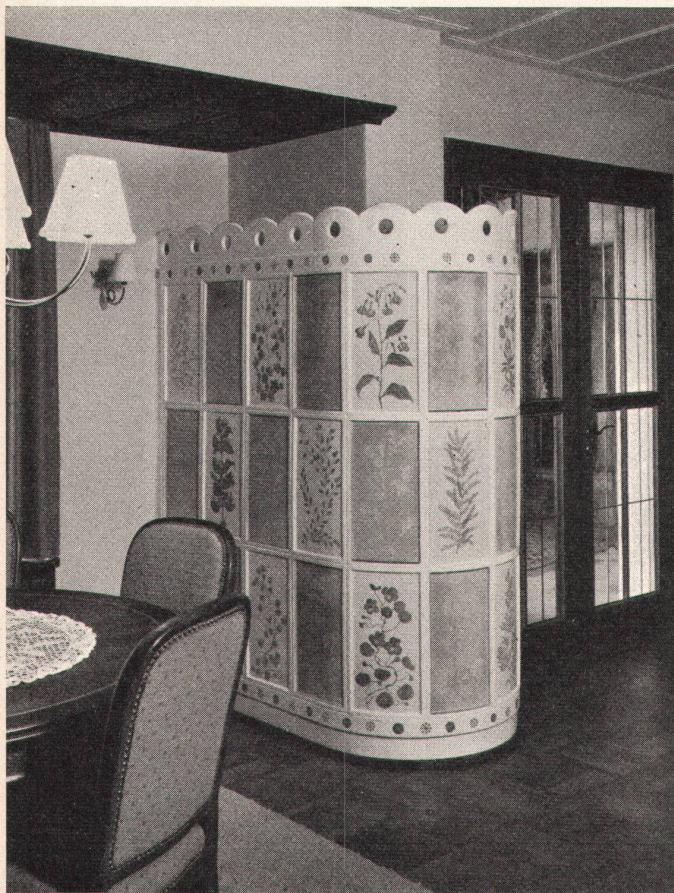

Ausführungen
mit allen modernen
Heizungssystemen

Der Kachelofen

die individuelle
Heizung
in Ihrem Heim

Auskunft und
Pläne durch:

Brunner & Cie., Lenzburg
E. Dillier, Sarnen
Ganz & Co. Embrach AG, Embrach
Ofenfabrik Kohler AG, Mett-Biel
Gebrüder Kuntner, Aarau
Gebrüder Mantel, Elgg