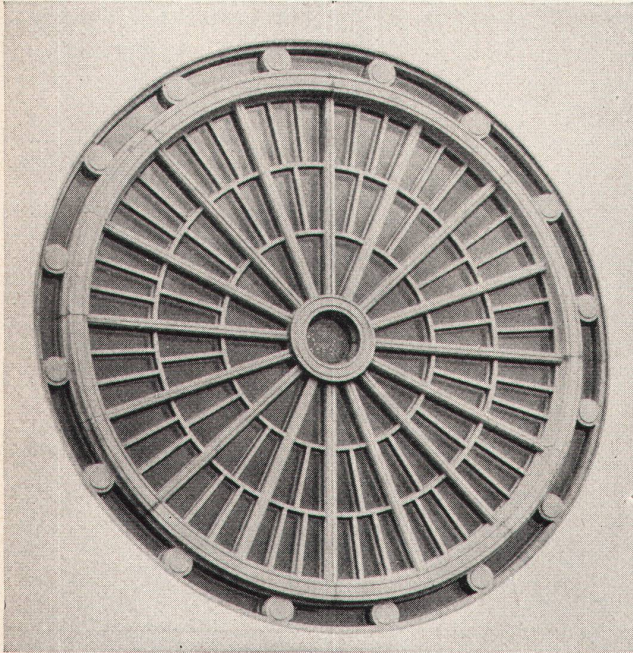

**Betonsprossenfenster
Konstruktionselemente
Kunststeine**

Vorfabrizierte Rosette
in Beton, Bruder-
klausenkirche Bern.
Architekt:
H. Baur BSA, Basel

Betonfenster, Fassadenelemente in
Beton und Kunststein, Konstruktionse-
lemente, wie Pfeiler, Dachbinder,
Pfeifen, Balken, Rahmen mit schlaffer
und vorgespannter Armierung. Unsere
Fabrikationsmethoden erlauben uns,
weitgehend auf die Wünsche unserer
Kundschaft einzugehen. Wir beraten
Sie gerne bei der Lösung Ihrer Pro-
bleme.

Bangerter Lyss

A. Bangerter & Cie. AG, Lyss
Telephon (032) 8 53 15

Zementwaren- und Bausteinwerke
Bauwerkzeuge ACROW

Ernst URINOIRS

Einfache Reinigung
Ohne Wasserspülung
geruchlos
Trocken-
Desinfektions-
verfahren