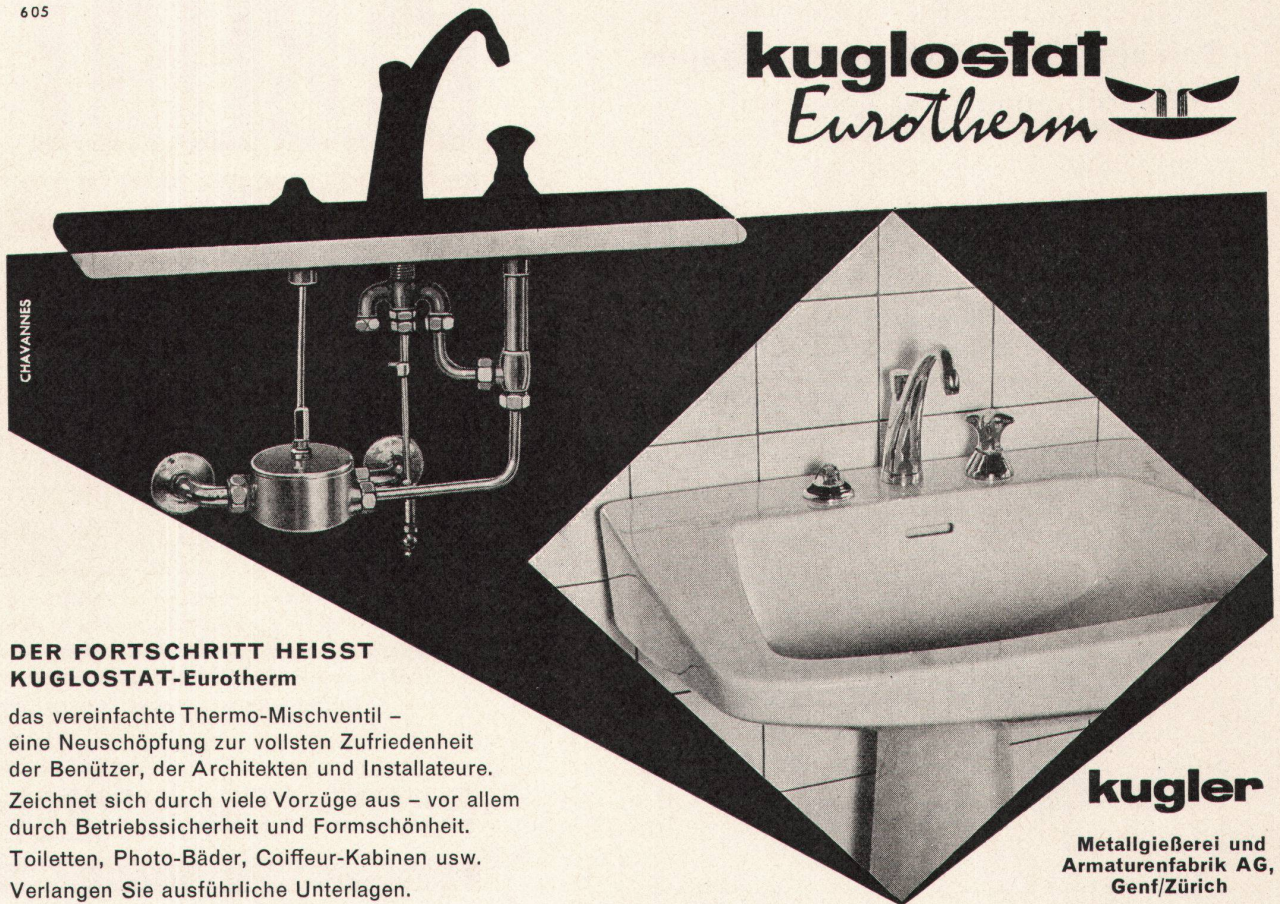

## DER FORTSCHRITT HEISST KUGLOSTAT-Eurotherm

das vereinfachte Thermo-Mischventil –  
eine Neuschöpfung zur vollsten Zufriedenheit  
der Benützer, der Architekten und Installateure.  
Zeichnet sich durch viele Vorzüge aus – vor allem  
durch Betriebssicherheit und Formschönheit.  
Toiletten, Photo-Bäder, Coiffeur-Kabinen usw.  
Verlangen Sie ausführliche Unterlagen.