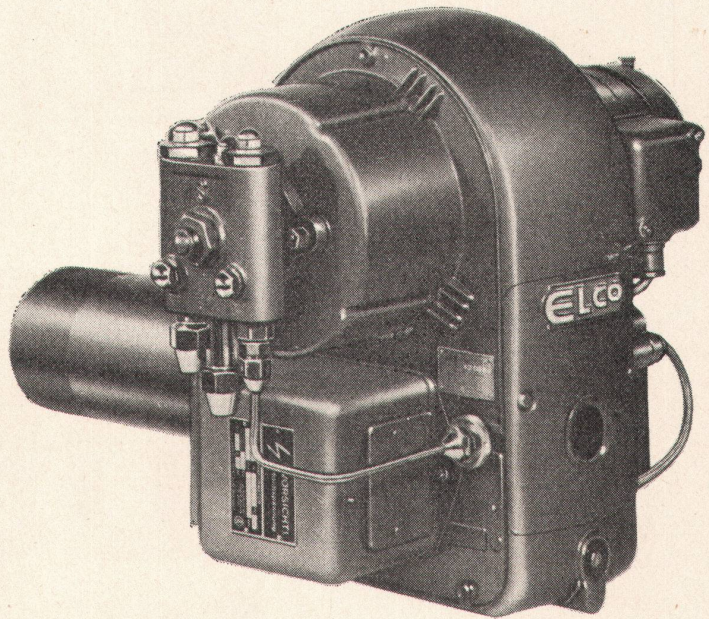

ELCO
OELFEUERUNGEN

Elco-Oelfeuerungen werden überall dort gewünscht und mit bestem Erfolg eingebaut, wo Wert auf eine absolut zuverlässige und sparsame Wärmequelle gelegt wird.

Ein gut ausgebauter Servicedienst garantiert Ihnen beste Bedienung.

ELCO-OELFEUERUNGEN AG, ZÜRICH

Militärstraße 76, Telefon (051) 25 07 51

Forster
BELLEVUE/PLATZ

Spannteppiche

FORSTER & CO. AG
ZÜRICH

Wir sind auch spezialisiert für **Bühnenvorhänge**   Telefon 051/241725