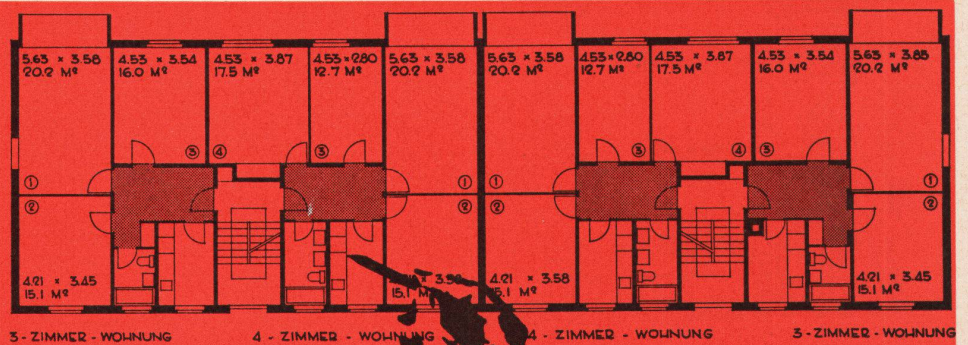

Novelectric

Wieviele Stunden arbeiten Sie an einer Serien-Küche?

Nehmen Sie an, Sie arbeiten an einem Projekt für ein Mehrfamilienhaus, oder für eine ganze Überbauung. Eine Fülle von Problemen ist zu studieren. Ein sehr wichtiges ist sicher das Problem der Serien-Küche. Wieviele Stunden brauchen Sie – oder Ihre Mitarbeiter – für diese Lösung? Und was kostet das?

Fast alle dieser teuren Arbeitsstunden könnten Sie sich ersparen. Wenn Sie einen der Küchen-Spezialisten der Novelectric beiziehen.

Das sind Fachleute, die sich jahraus, jahrein mit nichts anderem befassen, als mit der Projektierung und Ausführung moderner Küchen. Diese Materie haben sie gründlich studiert. Sie verfügen über eine umfangreiche Dokumentation: ausgeführte Projekte in USA und in der Schweiz. Sie haben die modernsten Haushaltapparate und Baumaterialien in der Praxis geprüft. Ihre Erfahrung ist immens. Und sie steht ganz zu Ihren Diensten – ohne irgendwelche Mehrkosten. Das gilt für die Projektierung – und das

gilt auch für die Ausführung der genehmigten Pläne.

Bitte stellen Sie unsere Küchen-Spezialisten auf die Probe. Erklären Sie ihnen Ihr Problem – und überlassen Sie es ihnen, die geeignete Lösung zu studieren. Damit ersparen Sie sich viel Zeit und auch Geld.

Novelectric AG Zürich, Claridenstr. 25, Zürich 2, Tel. 051 / 25 58 90. Verlangen Sie unseren ausführlichen Küchenprospekt.