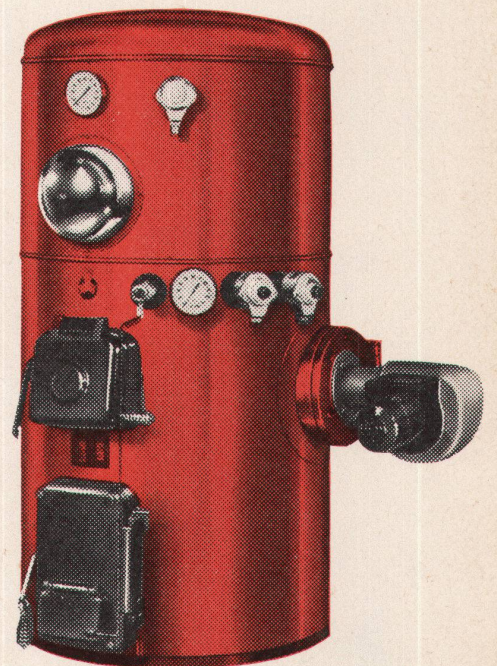

Ob es sich um einen Neubau oder um einen Umbau handelt: Jetzt können Sie bei der Heizung und Warmwasserbereitung von neuen Vorteilen profitieren: Der berühmte Hoval-Kessel ist noch leistungsfähiger, noch komfortabler – und in den Anschaffungskosten noch günstiger geworden. Dazu sind die Bauhöhen durchwegs fühlbar niedriger!

Ja, den Hoval-Kessel sollten Sie unbedingt prüfen: Er heizt automatisch und sparsam. Er bereitet im Sommer und Winter praktisch unbeschränkt Warmwasser. Er verfeuert Öl und feste Brennstoffe ohne Umstellung. Wäre das nicht auch in Ihrem Haus der richtige Heizkessel? Bestimmt lohnt es sich für Sie, wenn Sie kostenlos nähere Unterlagen und Referenzen verlangen!

Ing. G. Herzog + Co., Feldmeilen ZH / Telephon (051) 731282
Filiale Lausanne / Telephon (021) 231782