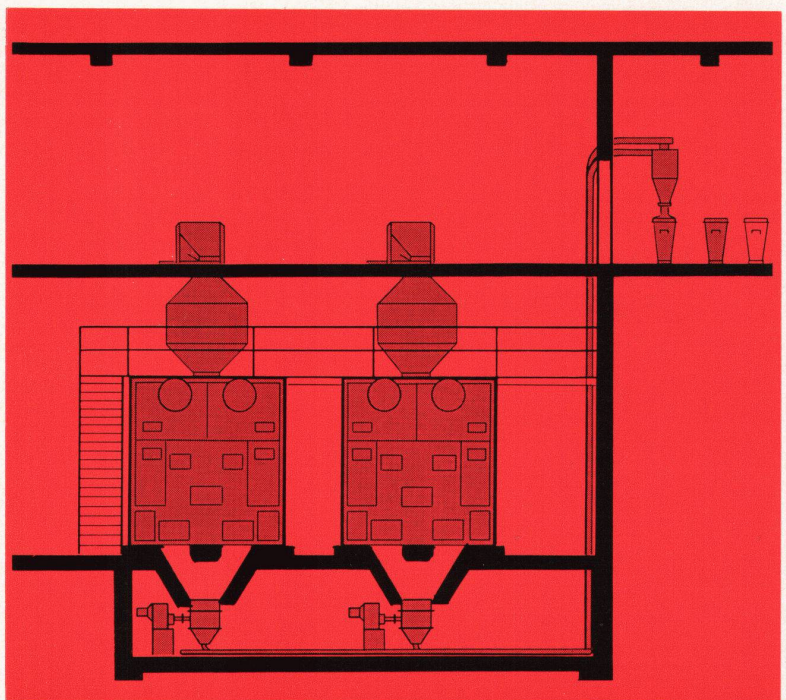

Pneumatische Entschlackungsanlage

Die Anlage dient dem Zweck, die anfallende Asche und Schlacke auf möglichst saubere Art und ohne große manuelle Arbeit in Fässer abzufüllen. Der Aschen- und Schlackenanteil verteilt sich ungefähr auf 70% Asche und 30% Schlacke. Für die Zerkleinerung der Schlacken ist vor den Kesseln, vertieft und fahrbar, ein Schlackenbrecher mit Motorantrieb angebracht, der durch einen flexiblen Schlauch dem Rohrnetz der Transportanlage angeschlossen wird. Dieser Schlackenbrecher kann leicht vor die Kesselöffnungen geschoben werden. Die im Schlackenraum des Kessels befindliche Asche wird mittels einer Krücke aus dem Kessel herausgezogen, oder die Schlackenwagen im Kessel werden herausgezogen und in den Brecher gekippt.

Auskunft und Beratung

PROCARBO