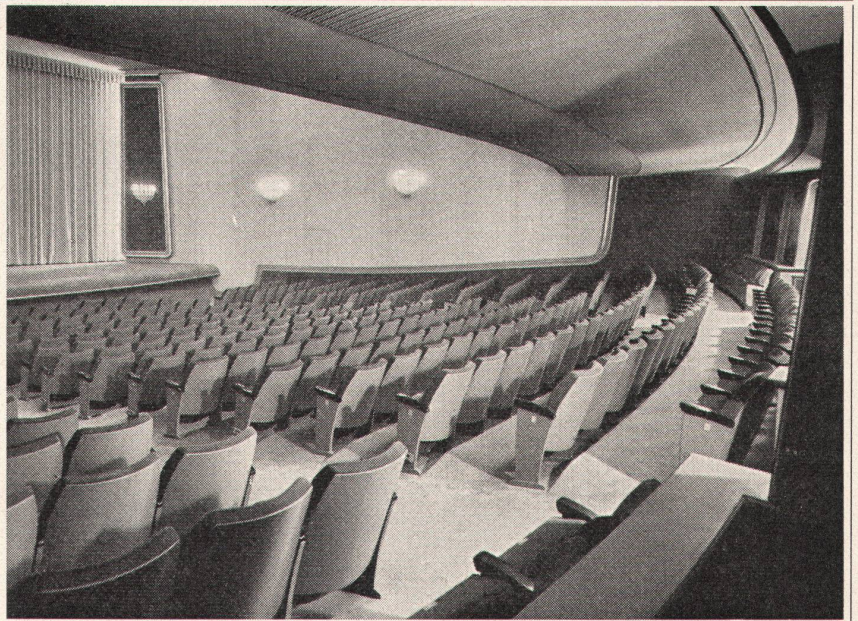

Feste und mobile Bestuhlungen
für Theater und Kinos.
Hundertprozentige Ausnützung des
Raumes, da die Fauteuils den
Ausmaßen des Saales angepaßt
werden.

Für jeden Geschmack führen wir den
formschönen und bequemen Fauteuil
zu äußerst günstigen Preisen.
Horgen-Glarus bürgt für Qualität.

Cinéma des Arcades, Neuchâtel L. Pizzera, Architekt

HORGEN—GLARUS

**AG Möbelfabrik Horgen-Glarus
in Glarus Tel. 058 / 5 20 91**

Sanitäre Apparate

elegant und formschön, in jeder Aus-
führung: weiss und farbig: moderne
Küchenkombinationen, vollautoma-
tische Waschmaschinen UNIMATIC-
Favorite und ADORA-Diva.

DECO AG

Sanitäre Apparate Küssnacht-ZH
Telefon 051/900288