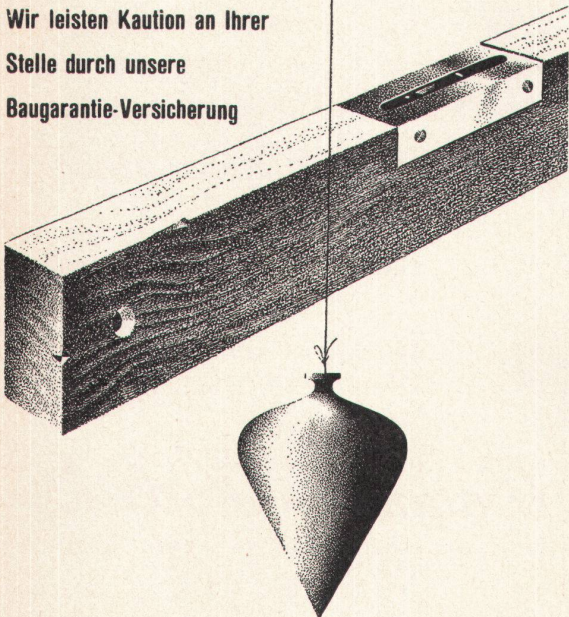

EMB Elektromotorenbau AG
Birsfelden
Tel. 061 / 41 18 50

Dekorative Ventilationsdecke in Trockenstuck
Restaurant Mövenpick / Arch. Dr. J. Dahinden

Fritz Grob AG Zürich 8

**Winterthur
UNFALL**

Wir leisten Kautio an Ihrer
Stelle durch unsere
Baugarantie-Versicherung