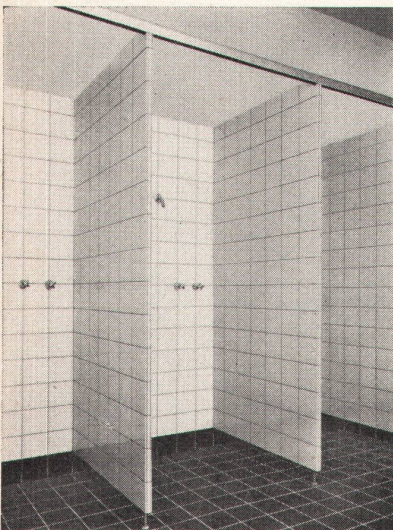

HORGEN-GLARUS

**Stuhl- und Tischfabrik
Horgen-Glarus in Glarus**

Stuhl Mod. 4040 P

AG Möbelfabrik
Horgen-Glarus
in Glarus

Tel. 058 5 20 92

Vorfabrikation

von keramischen Wandbelägen in Duschen, WC usw.

durch

**WAPROTECT-
Trennwände** 3 cm stark

von

SPONAGEL + CO

Sihlquai 139 Zürich 5 Telephon (051) 42 76 00

GEBERIT

Ein wichtiger Beitrag zur Lärmbekämpfung im Wohnungsbau ist mit dem Einbau des hochwirksamen GEBERIT-Geräuschdämpfers in unsere tiefhängenden Spülkasten realisiert worden. Hunderttausende von WC-Anlagen in Hotels, Krankenhäusern, Hochhäusern, Wohnsiedlungen usw. bestätigen: