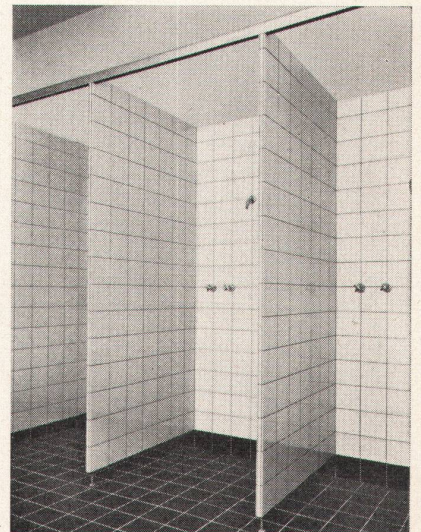

HORGEN-GLARUS

**Stuhl- und Tischfabrik
Horgen-Glarus in Glarus**

Stuhl Mod. 4040 P

AG Möbelfabrik
Horgen-Glarus
in Glarus

Tel. 058 5 20 92

Vorfabrikation

von keramischen Wandbelägen in Duschen, WC usw.

durch

**WAPROTECT-
Trennwände** 3 cm stark

von

SPONAGEL + CO

Sihlquai 139 Zürich 5 Telephon (051) 42 76 00

GEBERIT

Ein wichtiger Beitrag zur Lärmbekämpfung im Wohnungsbau ist mit dem Einbau des hochwirksamen GEBERIT-Geräuschdämpfers in unsere tiefhängenden Spülkasten realisiert worden. Hunderttausende von WC-Anlagen in Hotels, Krankenhäusern, Hochhäusern, Wohnsiedlungen usw. bestätigen: