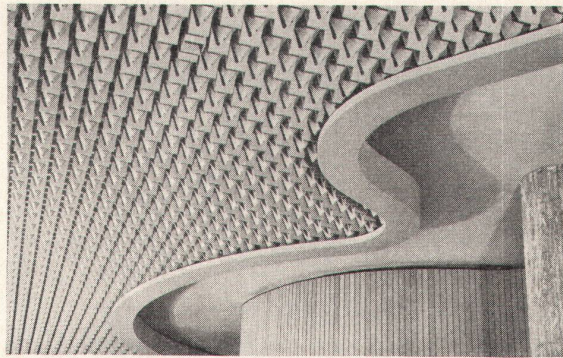

Dekorative Ventilationsdecke in Trockenstuck
Restaurant Mövenpick / Arch. Dr. J. Dahinden