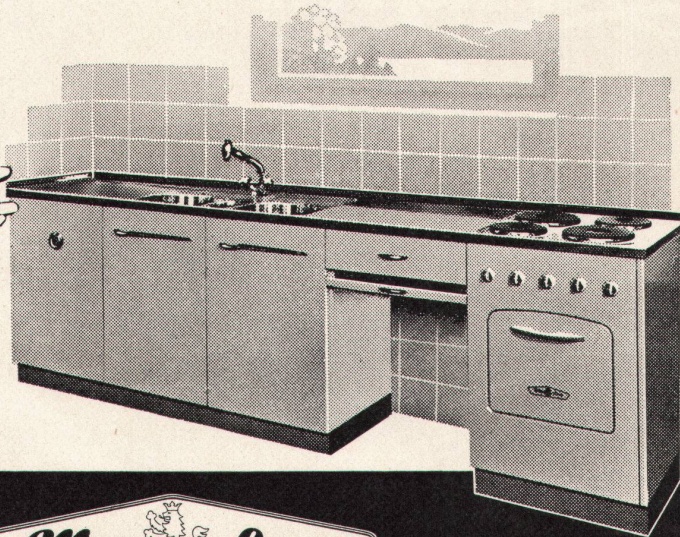

Alles in Griffnähe...

Die **MENA-LUX-KÜCHENKOMBINATION** bildet eine perfekte Küchen-Einrichtung. Unter der rostfreien Chromstahl-Abdeckung mit 1 oder 2 Becken lassen sich einbauen: elektr. Kochherd, Kühlschrank, Boiler, Schrank mit Tablar oder Schubladen, Tüchli-Aufhänge-Vorrichtung, Arbeitsplatz etc. Die **MENA-LUX**-Kombinationen sind normalisiert und ihr rasches Montagesystem findet allgemeine Anerkennung, vor allem aber bei Bau-Fachleuten.

55 | 60 | 90
Breite | Tiefe | Höhe

MENA-LUX

ist immer an der Spitze des Fortschrittes. Beweis dafür ist die beachtenswerte Verwirklichung des ersten schweizerischen Elektronen-Haushalt-Kochherdes.

MENA-LUX A. G. MURTEN

Besseres Licht — bessere Arbeit

Menschliche Augen überwachen und prüfen Arbeitsvorgänge. Sie brauchen Licht, strahlendes OSRAM-Licht, um einwandfrei zu sehen — besser zu arbeiten. OSRAM-L-Fluoreszenzlampen mit dem vorzüglichen SEV-Prüfbericht sichern jedem Arbeitsplatz höchste Lichtausbeute und sind ökonomisch und sparsam im Gebrauch. Und in Ihrem Betrieb?

Verlangen Sie Beratung durch unser lichttechnisches Büro: wir lösen Ihr Beleuchtungsproblem!