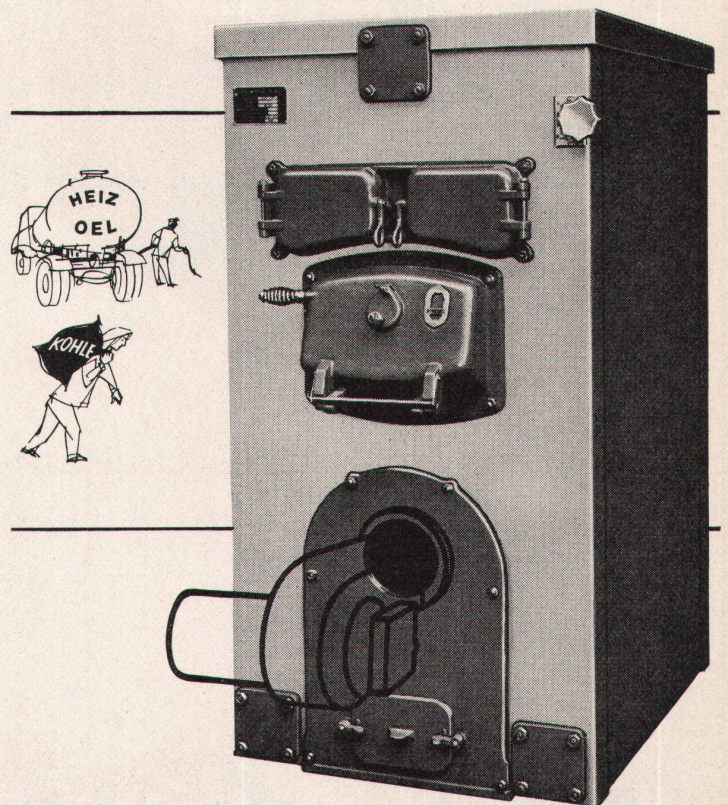

Strebewerk baut Heizkessel in moderner Formgebung, bewährter Konstruktion für Wohn-, Geschäfts- und Industriebauten für Warmwasser-Heisswasserbetrieb für Öl- oder Koksfeuerung auf Grund 60jähriger Erfahrung. Strebewerk-Heizkessel - ein Begriff! Verlangen Sie bitte Prospekte.

Strebewerk AG Rothrist

glas

QUENDOZ, ERNE + CIE. ZÜRICH

glas-betonbau
Ganzglasbau