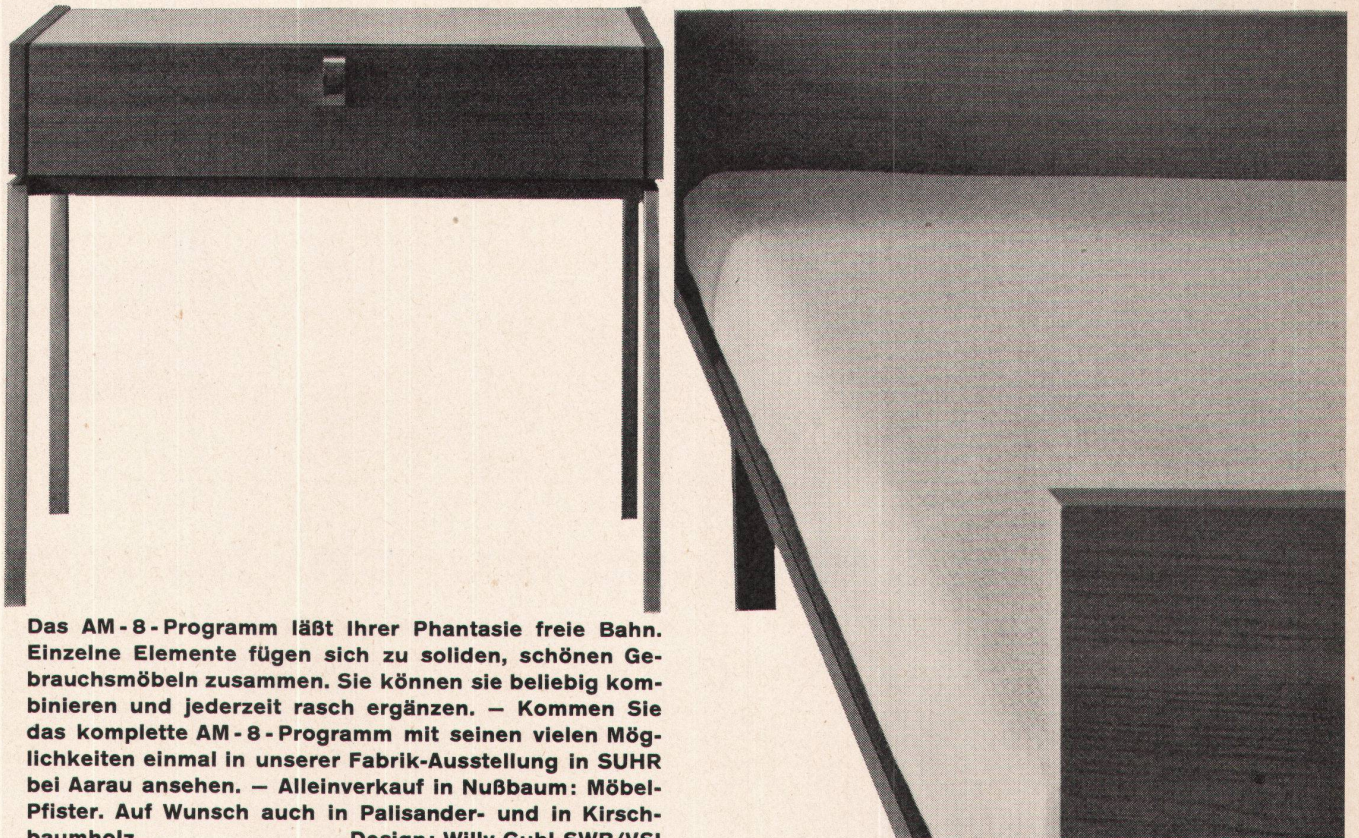

Ausgezeichnet durch den Schweizerischen Werkbund und die Schweizer Mustermesse Basel mit «Die gute Form 1960»

Möbel-Pfister

Das AM-8-Programm läßt Ihrer Phantasie freie Bahn. Einzelne Elemente fügen sich zu soliden, schönen Gebrauchsmöbeln zusammen. Sie können sie beliebig kombinieren und jederzeit rasch ergänzen. — Kommen Sie das komplette AM-8-Programm mit seinen vielen Möglichkeiten einmal in unserer Fabrik-Ausstellung in SUHR bei Aarau ansehen. — Alleinverkauf in Nußbaum: Möbel-Pfister. Auf Wunsch auch in Palisander- und in Kirschbaumholz.
Design: Willy Guhl SWB/VSI

Neu

Wäschetrockner Adora-Tropic

Der erste schweizerische
Haushaltstrockner mit re-
versierender Trommel.

Durch die wechselseitige Bewegung verteilt sich die Wäsche gleichmässig im Innenraum der Trommel; dadurch wird mit weniger Stromaufwand ein überdurchschnittlicher Trocknungseffekt erreicht.

Erhältlich
in allen Fachgeschäften.