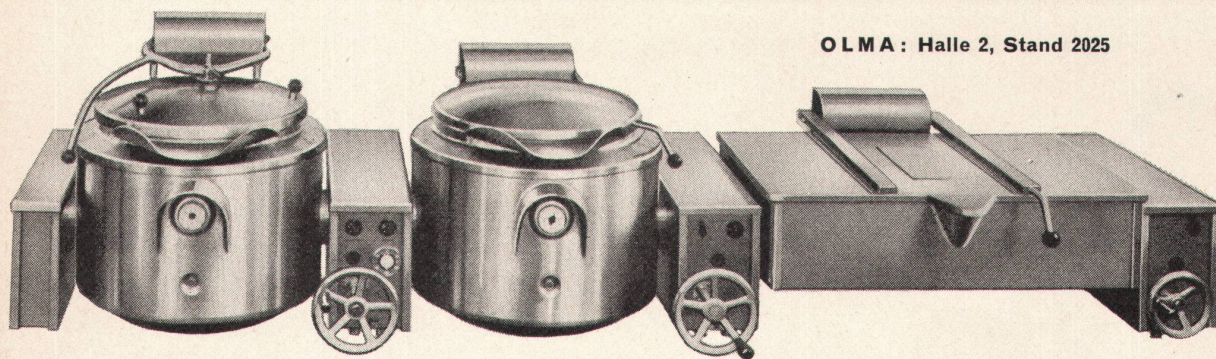

OLMA : Halle 2, Stand 2025