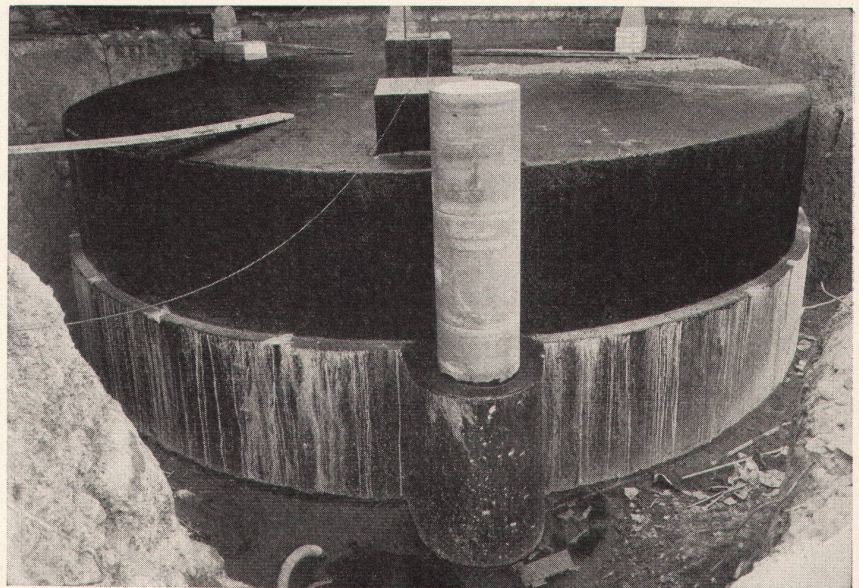

Minervastraße 126  
 Telephone (051) 34 46 42 / 43

Klar und ungetrübt die Sicht — 35°

Am ersten Tag und nach Jahren: Klare Sicht durch Thermopane. Selbst bei grössten Unterschieden zwischen Innen- und Aussentemperatur bleibt Ihr Fenster immer frei von Kondens-Niederschlag und Vereisung. Nie kann sich zwischen beiden Scheiben Staub absetzen. Der Durchblick bleibt stets ungetrübt. Im Thermopane Element ist eine getrocknete, filtrierte Luftschicht hermetisch eingeschlossen. Die Metall-dichtung ist kontrolliert auf feinste Risse bis zu 0,0001 mm. Nicht das feinste Stäubchen, nicht eine Spur von Feuchtigkeit kann in das Element eindringen. Die heiss aufgelötete Metaldichtung erlaubt den Spannungsausgleich der beiden Scheiben, denn sie besteht aus einer Legierung von hoher Plastizität und gleichem Ausdehnungs-Koeffizient wie das Glas. Das Thermopane Element bleibt deshalb dauernd dicht und seine Isolationsfähigkeit vermindert sich nie. Thermopane ist ein Erzeugnis der Glaver, Belgien.