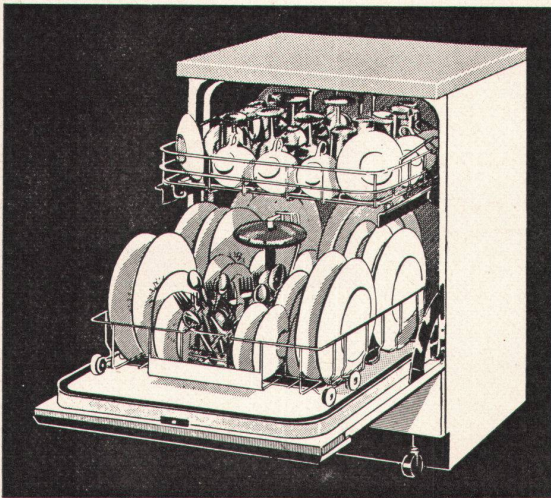

## 365 Stunden mehr Zeit für Sie persönlich

Die HOTPOINT Geschirrwashmaschine bedeutet für Sie: 365 geschenkte Stunden des persönlichen Erlebens im Jahr. Zum mindesten!

Und so arbeitet die HOTPOINT: Das Geschirr wird zweimal gewaschen und zweimal gespült. Es kommt tadellos sauber, *ohne Flecken, blitzblank* und trocken zur HOTPOINT heraus, als hätten Sie sich selber stundenlang darum bemüht.

Modell DE-1 in 3 verschiedenen Ausführungen: **21**  
zum Einbauen Fr. 2300.-  
freistehend Fr. 2510.-  
fahrbar Fr. 2550.-

Die Bedienung: Sie füllen auf einmal oder in mehreren Malen zwei geräumige, einzeln ausziehbare Geschirrschubladen, betätigen den Kontrollknopf und die HOTPOINT wäscht, spült, trocknet und schaltet dann automatisch aus. Während die HOTPOINT arbeitet, sind Sie bereits vollkommen frei.