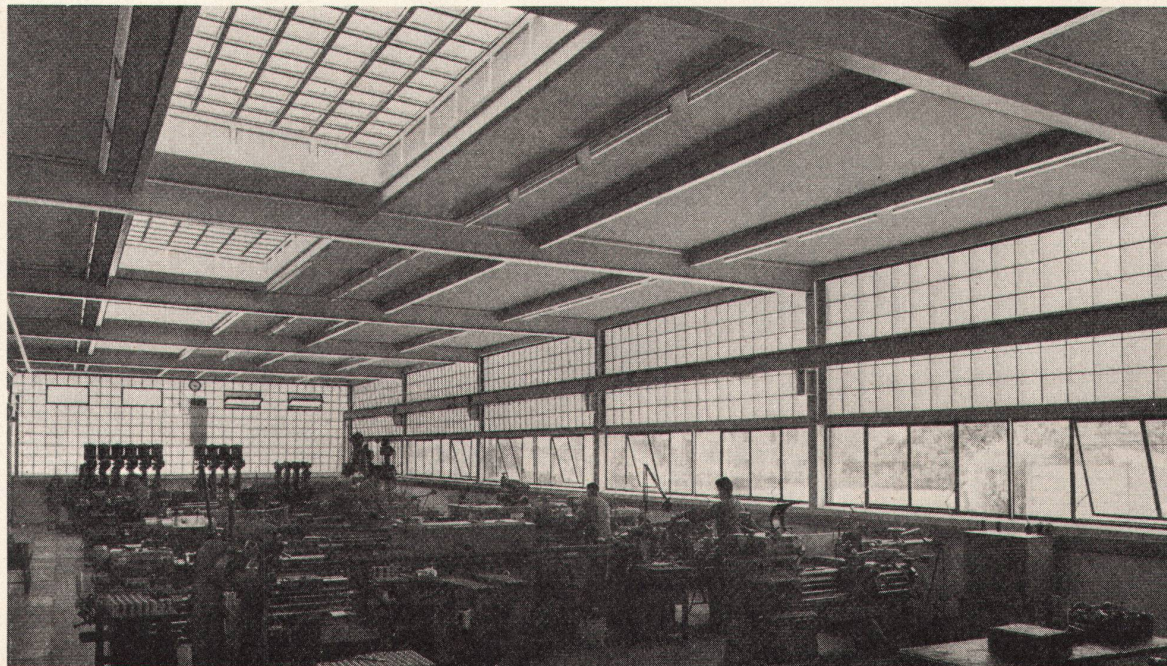

## Ruppert, Singer & Cie. AG Zürich 48

Vulkanstraße 116

Telephon (051) 52 53 53

GLASBETONBAU Tafelglas en gros und Spiegelglasmanufaktur

Innenansicht einer  
feinmechanischen Werkstätte  
Maximale Raumausleuchtung  
und beste Isolation  
Wände mit Funktions-  
Glasbausteinen  
Decke mit SKYTROL-Steinen  
und elektrischer Heizung  
Fensterband mit  
ISOLIERVERGLASUNG  
Verlangen Sie  
unverbindliche Auskunft