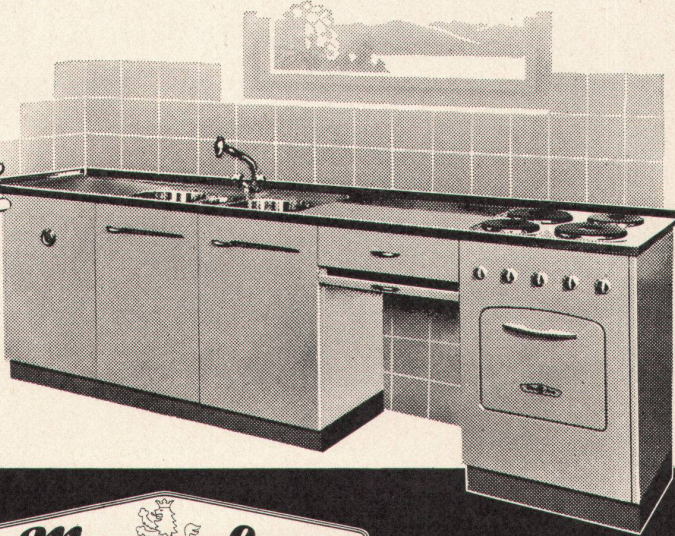

Alles in Griffnähe...

Die **MENA-LUX-KÜCHENKOMBINATION** bildet eine perfekte Küchen-Einrichtung. Unter der rostfreien Chromstahl-Abdeckung mit 1 oder 2 Becken lassen sich einbauen: elektr. Kochherd, Kühlschrank, Boiler, Schrank mit Tablar oder Schubladen, Tüchli-Aufhängen-Vorrichtung, Arbeitsplatz etc. Die **MENA-LUX-Kombinationen** sind normalisiert und ihr rasches Montagesystem findet allgemein Anerkennung, vor allem aber bei Bau-Fachleuten.

55 | **60** | **90**
Breite | Tiefe | Höhe