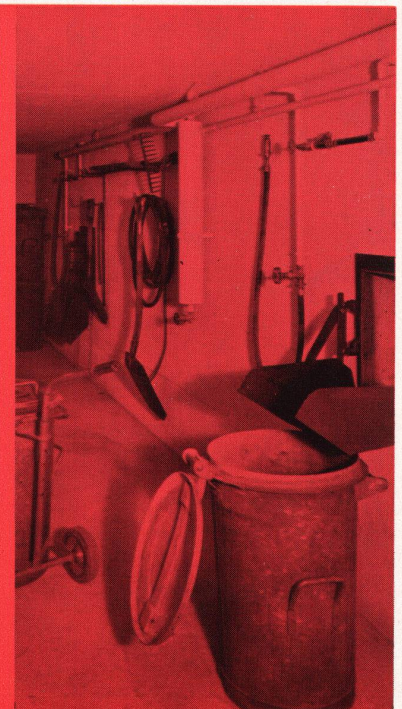

Abbildung 1

Abbildung 2

Abbildung 3

Alle STREBEL-Automatik-Kokskessel sind automatisch gesteuerte Heizkessel mit mechanischer Koksfeuerung. Sie werden in den nachstehenden Größenordnungen geliefert:

Typ	Warmwasser bis 110° C Niederdruckdampf bis 0,5 Atü	Heißwasser bis 150° C Hochdruckdampf bis 5 Atü
Kleinkessel	185 000– 395 000 kcal/h	–
Mittelkessel	370 000– 790 000 kcal/h	540 000–1 170 000 kcal/h
Großkessel	800 000–1 600 000 kcal/h	1 200 000–2 400 000 kcal/h