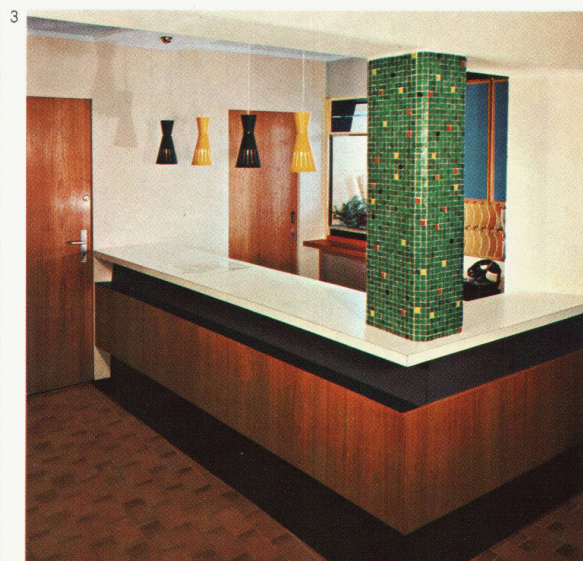

Das Restaurant im neuen Zürcher Kunsthaus

ist ein interessantes Beispiel eines von praktischen Überlegungen geleiteten Gestaltungswillens. Hier wurden KELLCO-Tischplatten gewählt, weil sie abwaschbar sind, somit kostbare Tischtücher sparen, weil sie ferner sehr widerstandsfähig und zu allem hinzu in den Farben außerordentlich schön sind. 70 verschiedene Farbnuancen und Dessins liegen zur Auswahl vor. KELLCO-Kunststoff-Platten, mit denen hier die Tische gedeckt sind, tragen viel zur gepflegten Atmosphäre dieses Raumes bei.

Tausend Hände

legen sich im Laufe eines Tages auf die Korpus-Platte einer Hotelhalle. Hier wird Geld gewechselt, Zimmerschlüssel und Handgepäck deponiert, Post geht ein und aus. Kurz, tagein, tagaus herrscht reger Betrieb.

Für diesen Korpus braucht es ein der Beanspruchung standhaltendes, womöglich abwaschbares Material. Da ist die bewährte KELLCO-Kunststoff-Platte — ein Schweizer Qualitätsprodukt mit Fabrik-

Personalmangel im Gastgewerbe

Ob Sie einen Landgasthof oder ein Stadrestaurant besitzen, der Personalmangel trifft Sie in gleicher Weise. Der Service läßt sich kaum einschränken. Vereinfachen läßt sich aber der Betrieb. Denken Sie zum Beispiel an den Verschleiß von Tischtüchern, an die Notwendigkeit, dieselben fortwährend waschen und auswechseln zu müssen. Zum Glück gibt es dafür heute die praktische, abwaschbare, Tischtücher sparende KELLCO-Kunststoff-Platte. Dank dem großen, reich nuancierten Farbsortiment ist deren Anwendungsgebiet äußerst mannigfaltig. Fragen Sie uns an. Unser Beratungsdienst ist kostenlos. Gerne stellen wir Ihnen eine Musterkollektion zur Verfügung.

garantie — gerade das Richtige. In Schalterhallen, Empfangsräumen und Direktionszimmern wirken KELLCO-Kunststoff-Platten dank ihren schönen Farben repräsentativ.

1 Restaurant Kunsthaus, Zürich
Dipl. Arch. SIA Rud. Zürcher, Zürich

2 Hotel/Restaurant Merkur, Baden

3 Empfangsraum im Hotel du Lac, Rapperswil
Ausführung: Ernst Späti, Steckborn

Keller + Co. AG
Klingnau
Tel. 056 / 5 11 77