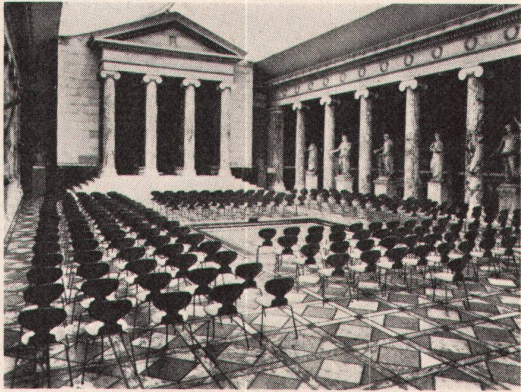

**MEER**

Fabrikation und Handel moderner Sitzmöbel

Rudolf Meer + Kaufmann AG

Bern, Effingerstrasse 21, Telefon (031) 2 52 52

Design Arne Jacobsen

3100

Tisch 3603