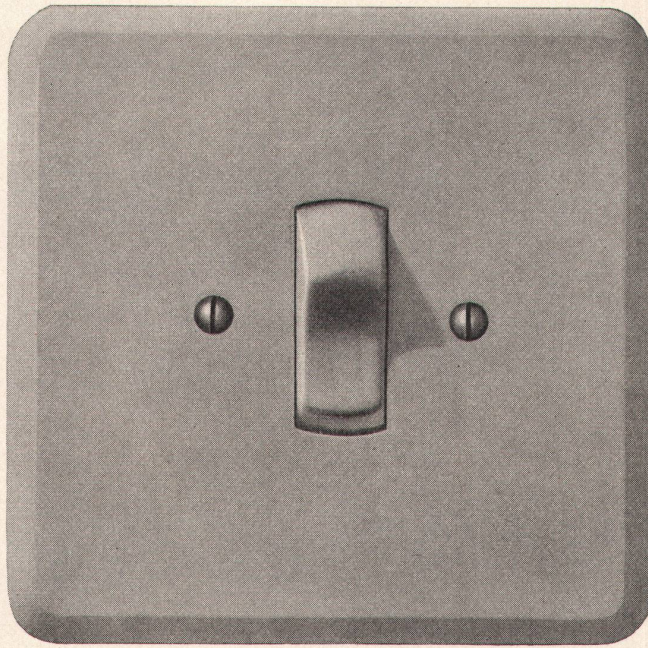

Verschiedene unserer Modelle wurden mit der Anerkennungsurkunde «Die gute Form» ausgezeichnet.