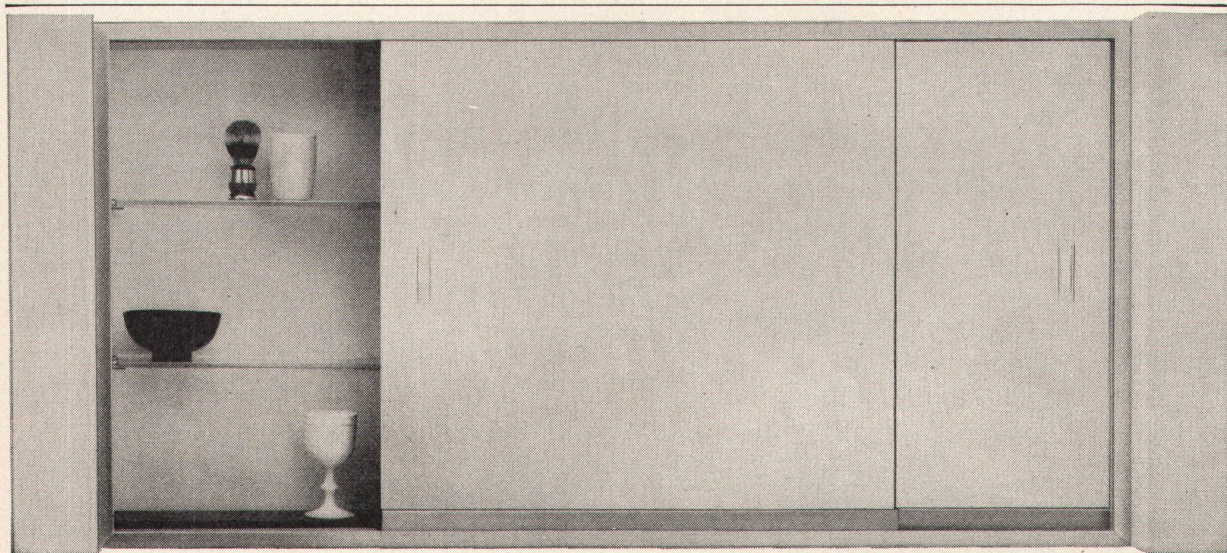

cristal

Spiegelkasten cristal, Modell gesetzlich geschützt, aus Leichtmetall, Kunstharz und Glas; Leichtmetallteile geschliffen und farblos eloxiert, Kastenrückwand mit weißer Kunstharzplatte, im Kasten zwei verstellbare Kristallglastablen auf Leichtmetallträgern, Kastenboden mit schwarzem Marbritglas abgedeckt. Zwei Schiebetüren aus Kristallglasspiegeln, 6-7 mm stark, mit Kupferschutzbelag und eingebranntem Email-Decklack, Schiebegarnituren in eloxiertem Leichtmetall. Laufschiene, obere Spiegelführung

und seitliche Abschlußprofile in Kunstharz, Verschieben der Spiegeltüren absolut geräuschlos. Kasten über 1500 mm Länge mit Leichtmetall-Zwischenwand. Beleuchtungsaggregate oben oder auf beiden Seiten, bestehend aus Plexiglas opal, Leuchtkörper Philips und Fluoreszenzlampe weiß.

Alfons Keller, Metallbau
St.Gallen, St.Jakob-Straße 11, Telefon (071) 248233

Standard

Leichtbau- Isolierplatten

Lieferung durch Ihren
Baumaterialhändler und

Format 50/200 cm; mittl. Wärmeleitzahl $\lambda = 0,061$
Stärken 1, 2, 2 $\frac{1}{2}$, 3 $\frac{1}{2}$, 5, 7 $\frac{1}{2}$ und 10 cm; zementgebunden

Mit Standard-Platten bei gleichen Kosten bessere
Isolation von Wärme, Kälte und Schall.

Herbag

Herstellung von Baustoffen AG
Zürich • Rapperswil
Schmerikon • Flawil