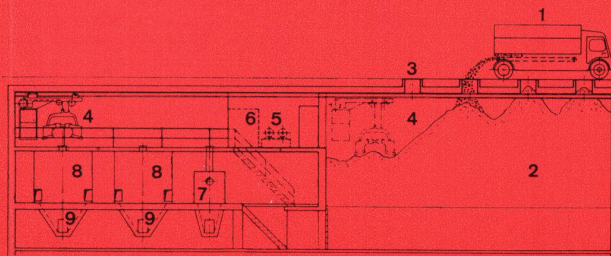

Abbildung 1