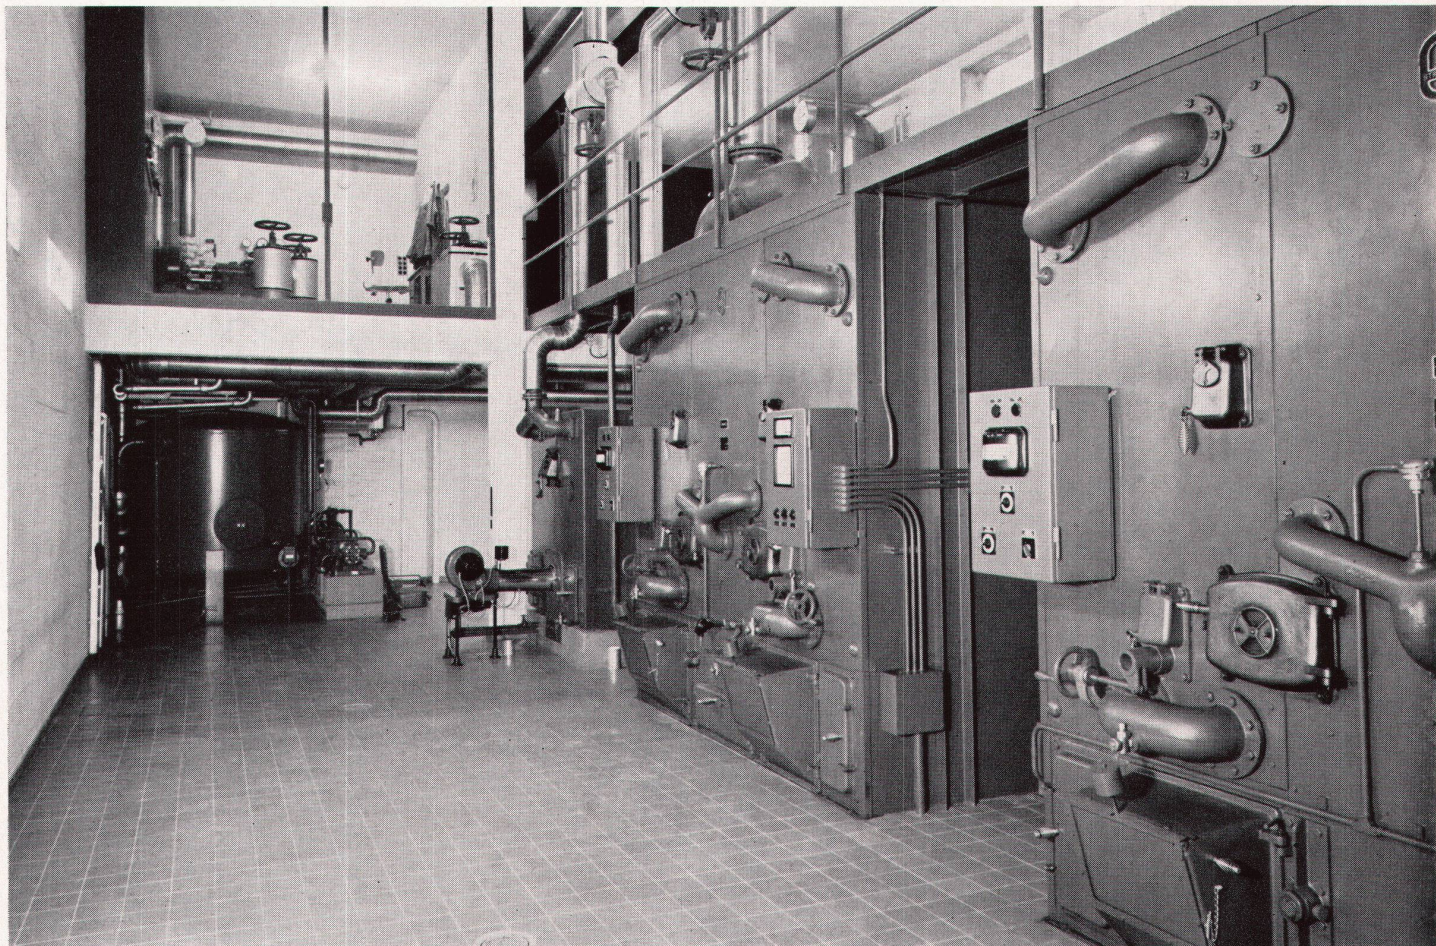

Die gute Procarbo-Anlage

Automatische Koksheizung im neuen Schulhaus-
gebäude der Kantonsschule Freudenberg Zürich

ENT

2 STREBEL-Automatik-Koks-Kessel
Leistung je 1,2 Mio kcal/h
Fabrikant: Strebelwerk AG, Rothrist/AG
1 Öl-Gliedkessel, 50 m²
Leistung 400000 kcal/h

Diese Heizzentrale beheizt die Räume der einzelnen Schulgebäude und dient der Warmwasser-Aufbereitung für die Toiletten und Duschen. Die STREBEL-Automatik-Kessel sind mit einem thermisch gesteuerten Leistungsregler versehen. Die max. Heizwassertemperatur beträgt 105° C. Die Kessel arbeiten einzeln; können jedoch zusammengeschaltet werden.

Bild rechts: Gesamtansicht der neuen Kantonsschule. Die Heizzentrale ist im Keller-
geschoß der Aula untergebracht.

Für Auskünfte, Beratung und unverbindliche Projekte steht die PROCARBO zu Ihrer Verfügung.