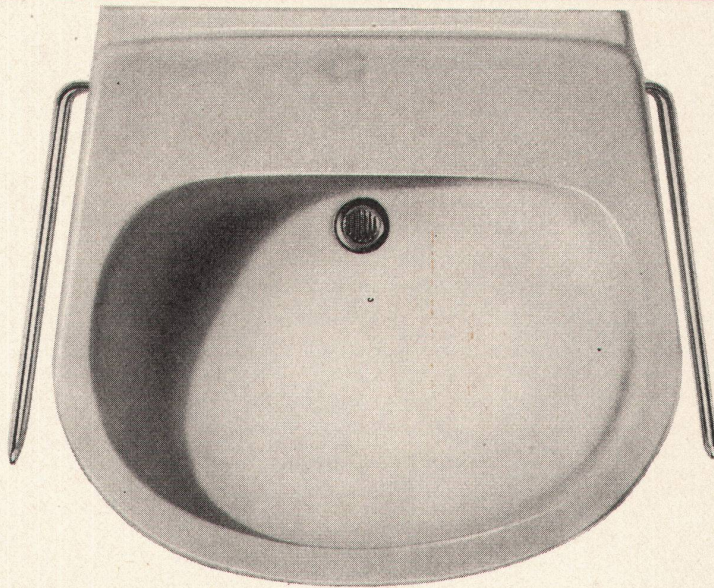

MENA-LUX

ist immer an der Spitze des Fortschrittes. Beweis dafür ist die beachtenswerte Verwirklichung des ersten schweizerischen Elektronen-Haushalt-Kochherdes.

MENA-LUX A. G. MURTEN

Der Waschtisch Carina, eine Schöpfung der Sabez, erfüllt höchste Anforderungen. Formsön. Auszeichnung «Die gute Form», Entwurf Architekt Hans Bellmann SWB. Grosses Becken, sehr leicht zu reinigen. Bewährte Solsana Ab- und Überlaufkonstruktion. Lieferbar in 3 Grössen, weiss, farbig und zweifarbig. Unverbindliche Besichtigung in unserer Ausstellung.
Patent und int. Musterschutz angemeldet

Sabez Sanitär-Bedarf AG Zürich, Kreuzstrasse 54, Telefon 051/24 67 33