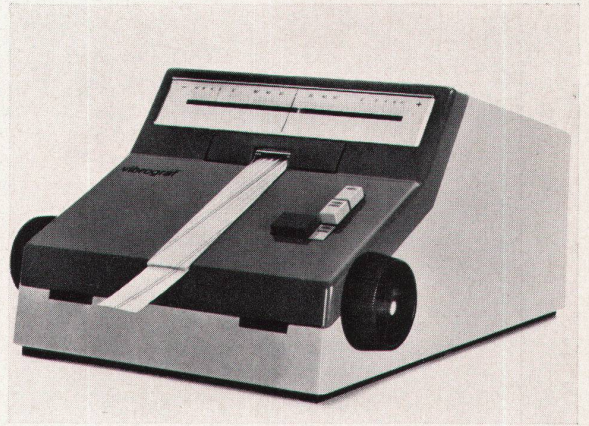

5

6
Tischlampe. Entwerfer: Rolf Siebold; Hersteller: Keller Metallbau, St. Gallen
Lampe de table
Table lamp

Photos: 1 F. Rausser, Bern; 2 Max Buchmann, Zürich; 5 F. Meyer, Bern; 8 Hoffmann, Basel

6

7

8

8
Fegbürste. Walter AG, Oberentfelden
Brosse à récurer
Scouring brush

9