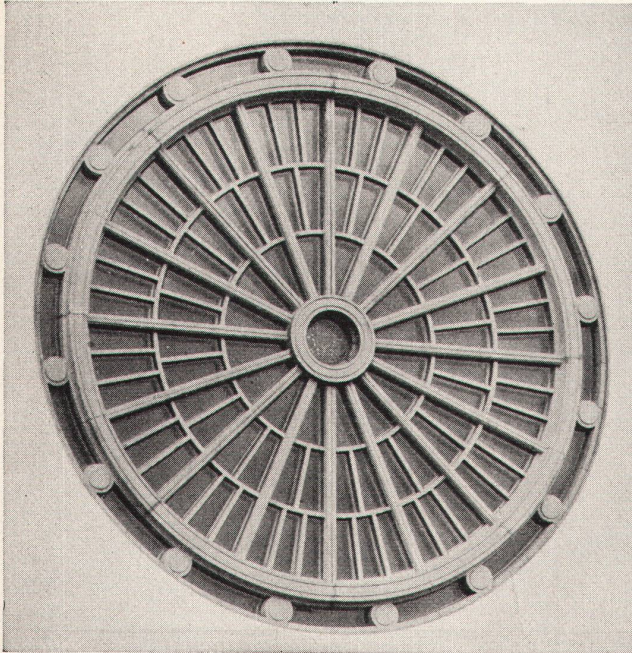

Betonsprossenfenster
Konstruktionselemente
Kunststeine

Vorfabrizierte Rosette
in Beton, Bruder-
klausenkirche Bern.
Architekt:
H. Baur BSA, Basel

Betonfenster, Fassadenelemente in
Beton und Kunststein, Konstruktionse-
lemente, wie Pfeiler, Dachbinder,
Pfetten, Balken, Rahmen mit schlaffer
und vorgespannter Armierung. Unsere
Fabrikationsmethoden erlauben uns,
weitgehend auf die Wünsche unserer
Kundschaft einzugehen. Wir beraten
Sie gerne bei der Lösung Ihrer Pro-
bleme.

Bangerter Lyss

A. Bangerter & Cie. AG, Lyss
Telephon (032) 853 15
Zementwaren- und Bausteinwerke
Bauwerkzeuge ACROW

Mehr Wärme — weniger Brennstoff