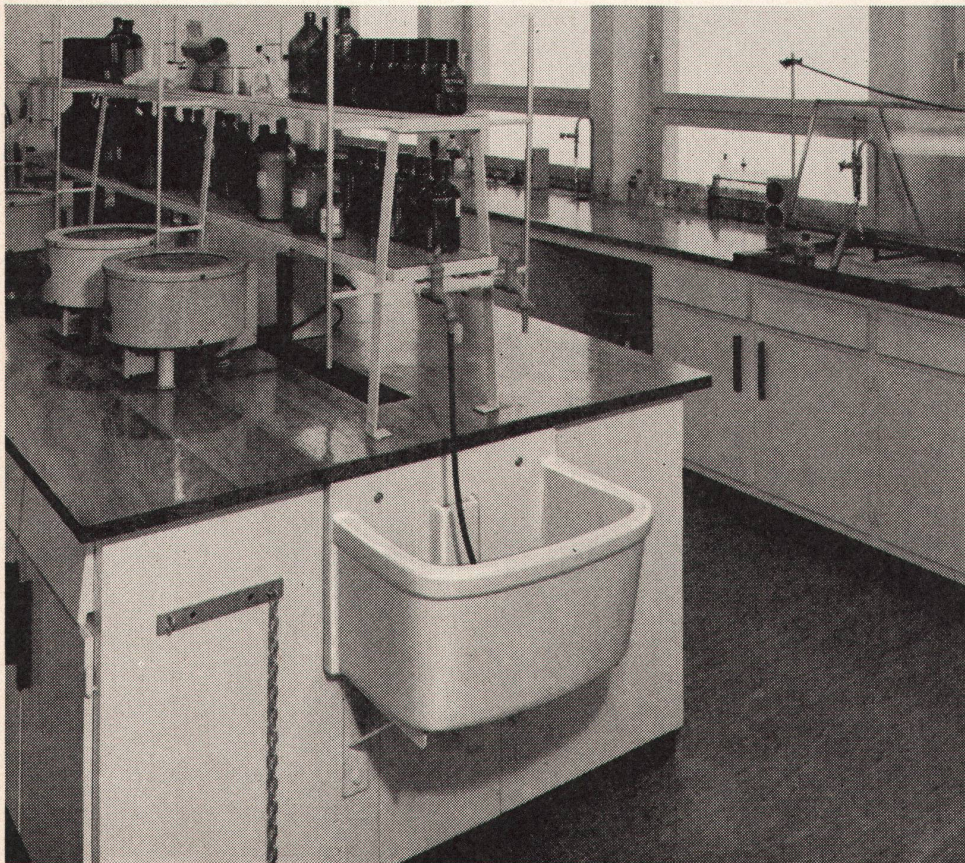

SPANNTEPPICHE .....eine Wohltat

..... aber nur, wenn sie zweckentsprechend ausgesucht .....

und fachgerecht verlegt worden sind.

**Das
kann
nur
HETTINGER**

Okay-Tufted nach Schablone

per m² ab Fr. 33.-

Moquette Wolle mit Filz, fertig verlegt

per m² ab Fr. 37.-

Bouclé Haar mit Filzkarton, fertig verlegt

per m² ab Fr. 49.50

Frisé Wolle mit Filzkarton, fertig verlegt

per m² ab Fr. 53.-

Moquette reine Wolle, schwerste Qualität
mit Filzkarton, fertig verlegt

per m² ab Fr. 75.-

Netto-Preise

Unsere langjährigen Spezialisten beraten Sie kostenlos.

Verlangen Sie Pauschalofferten

Eines von den **500** INTERESSANTEN ANGEBOTEN aus dem
farbigen HETTINGER Katalog

Hettinger AG

Basel

Zürich

Bern

Lugano

*Embrach
Suisse*

**Säurefestes
Steinzeug**

nun auch in

weiss

und andern Farben

in Einzelanfertigungen
nach Ihren
Zeichnungen

**STEINZEUGFABRIK
EMBRACH AG**

Embrach/ZH
Tel. 051 96 23 21