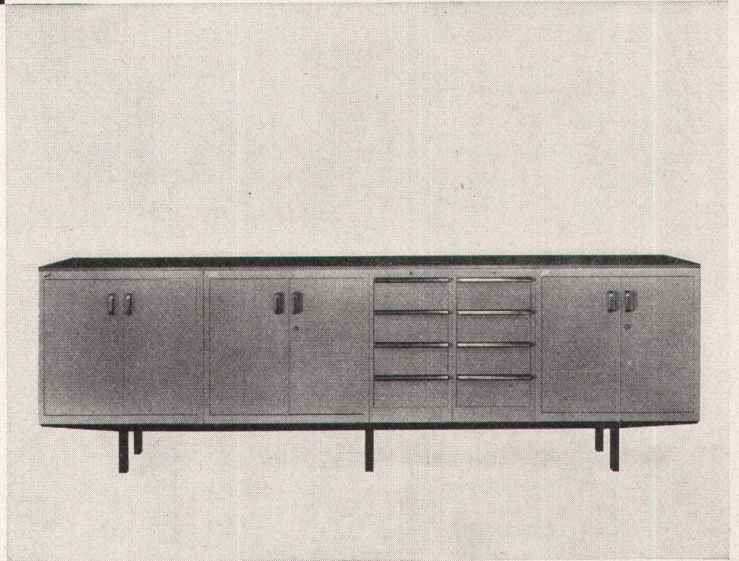

CITY

CITY Korpus, beliebig zusammen-
stellbar aus einzelnen Schränken

CITY Chef-Tischpult 200 × 90 cm
H: 75 cm. Mit oder ohne Rückwand
Schubladen für Formate A4, A5, A6

Ausgezeichnet durch die Jury der Schweizer Muster-
messe Basel und des Schweizerischen Werkbundes