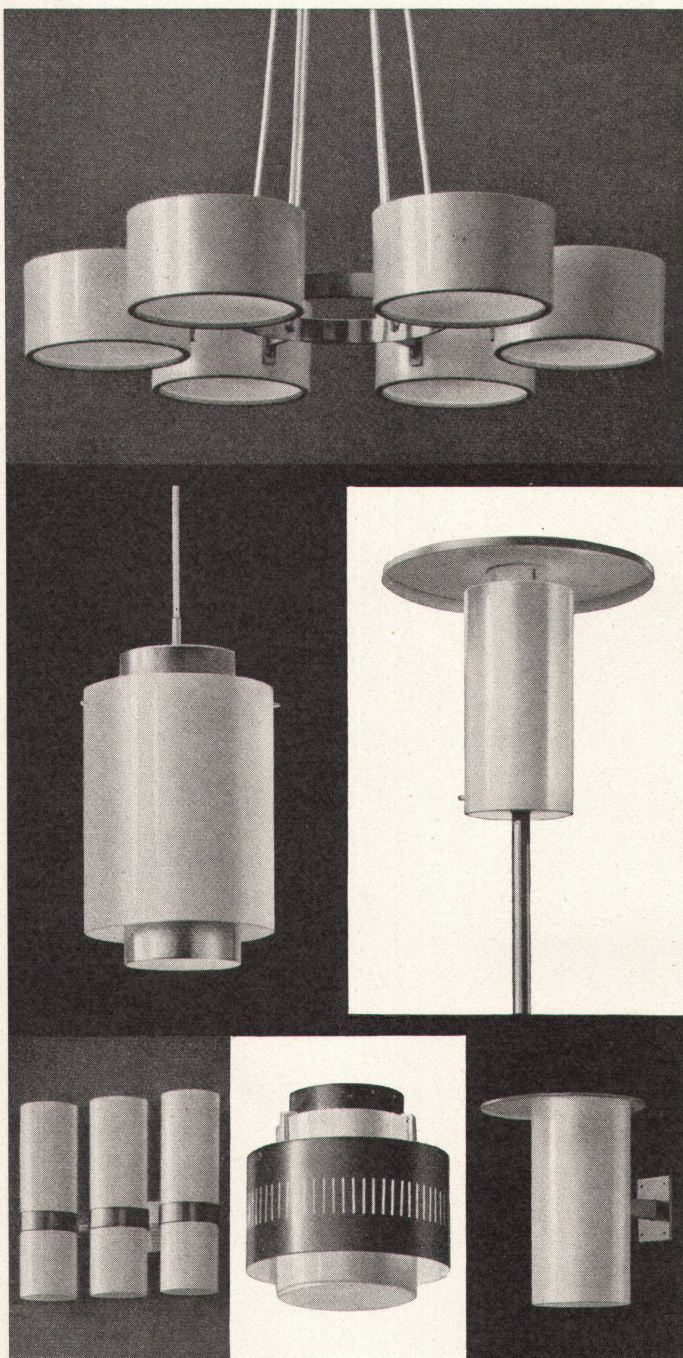

Internationaler
Modellschutz

52 x 42 cm

57 x 49 cm

62 x 51 cm

AG für Keramische Industrie Laufen
Tonwarenfabrik Laufen AG

«FORMSCHÖN und GUTES LICHT»

Eberth
FÜR BELEUCHTUNG

PAUL EBERTH AG BÄRENGASSE 25 ZÜRICH 1, TEL. 051/25 67 43