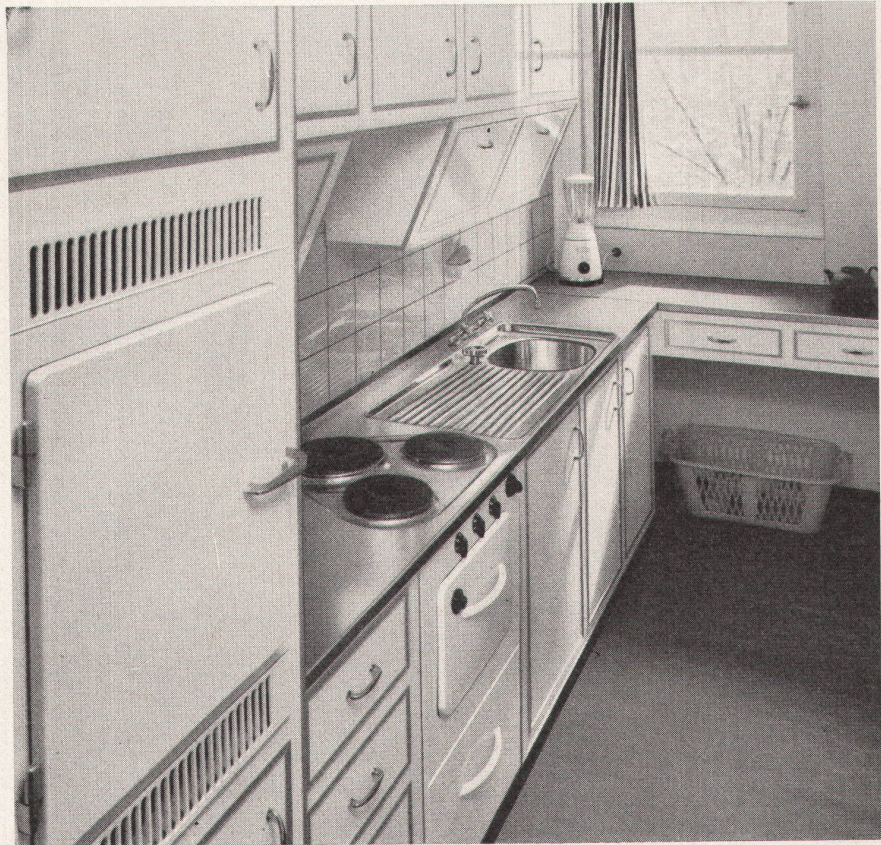

ACHINI

BelinoX BelinoX