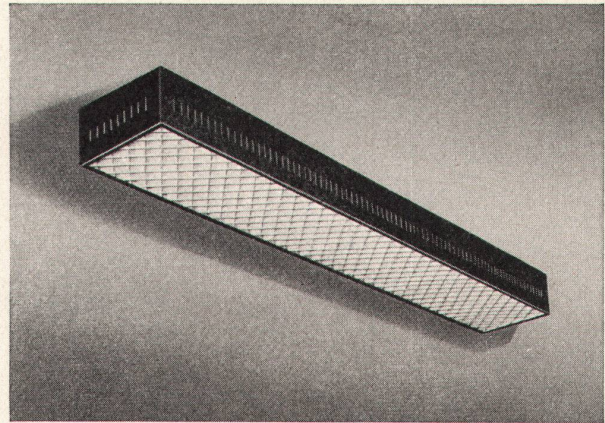

82.562

Verwenden Sie immer -Leuchten

Wir beraten Sie gerne

Karl Gysin & Co AG Basel 4

Fabrik technischer Leuchten
Lichttechnisches Beratungsbüro

Lothringerstraße 30 Tel. (061) 43 01 20

PLASTO-Pendeltürgriffe aus Kunststoff

- zeitlose runde und quadratische Formen
- bewährte Befestigungsmöglichkeiten
- homogene und griffwarme Oberflächen

erhältlich bei

Basel	Blaser & Co. AG	Tel. 061 / 43 54 40
	Strahm AG	Tel. 061 / 33 78 70
Bern	Christen & Co. AG	Tel. 031 / 2 56 11
Luzern	Nideroest L.	Tel. 041 / 2 38 41
St. Gallen	Fehr Wilhelm	Tel. 071 / 24 81 21
Zürich	Bender F.	Tel. 051 / 34 36 50