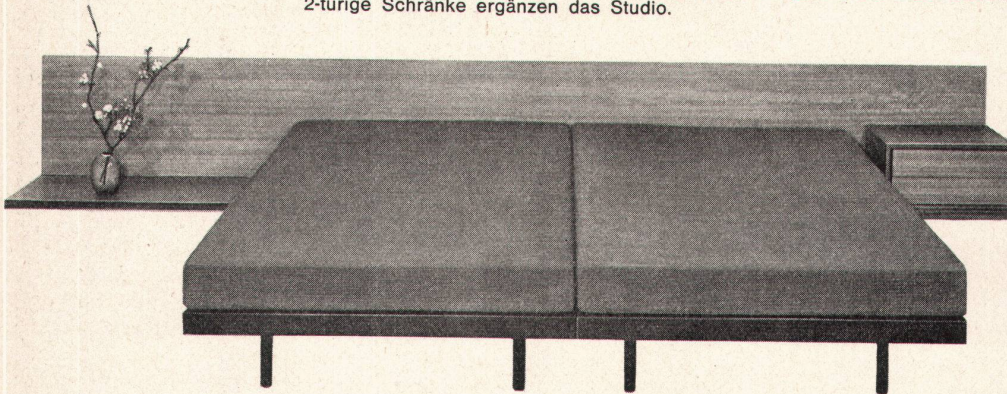

Abgeteiltes Mappenfach oder Tablar.
4 Gummifüsse, einer davon verstellbar für sicheren Stand.

Embru-Werke Rüti ZH
Telefon 055/4 48 44

Moderne
Cheminées

Gediegene
Sichtmauer-
werke

RÜEGG

Walter Rüegg
Cheminéebau
Zumikon-Zch
051 / 90 35 24

Wohntip - Mobile

eine vielfach variable und ges. geschützte Studio-Neuschöpfung von Arch. Walter Wirz SWB. Die solide Sitzbank dient zum Auflegen von Kissen, Schubladenkorpusen und Regalen. Die Mass-Couchbetten können beliebig eingeschoben werden. 2-türige Schränke ergänzen das Studio.