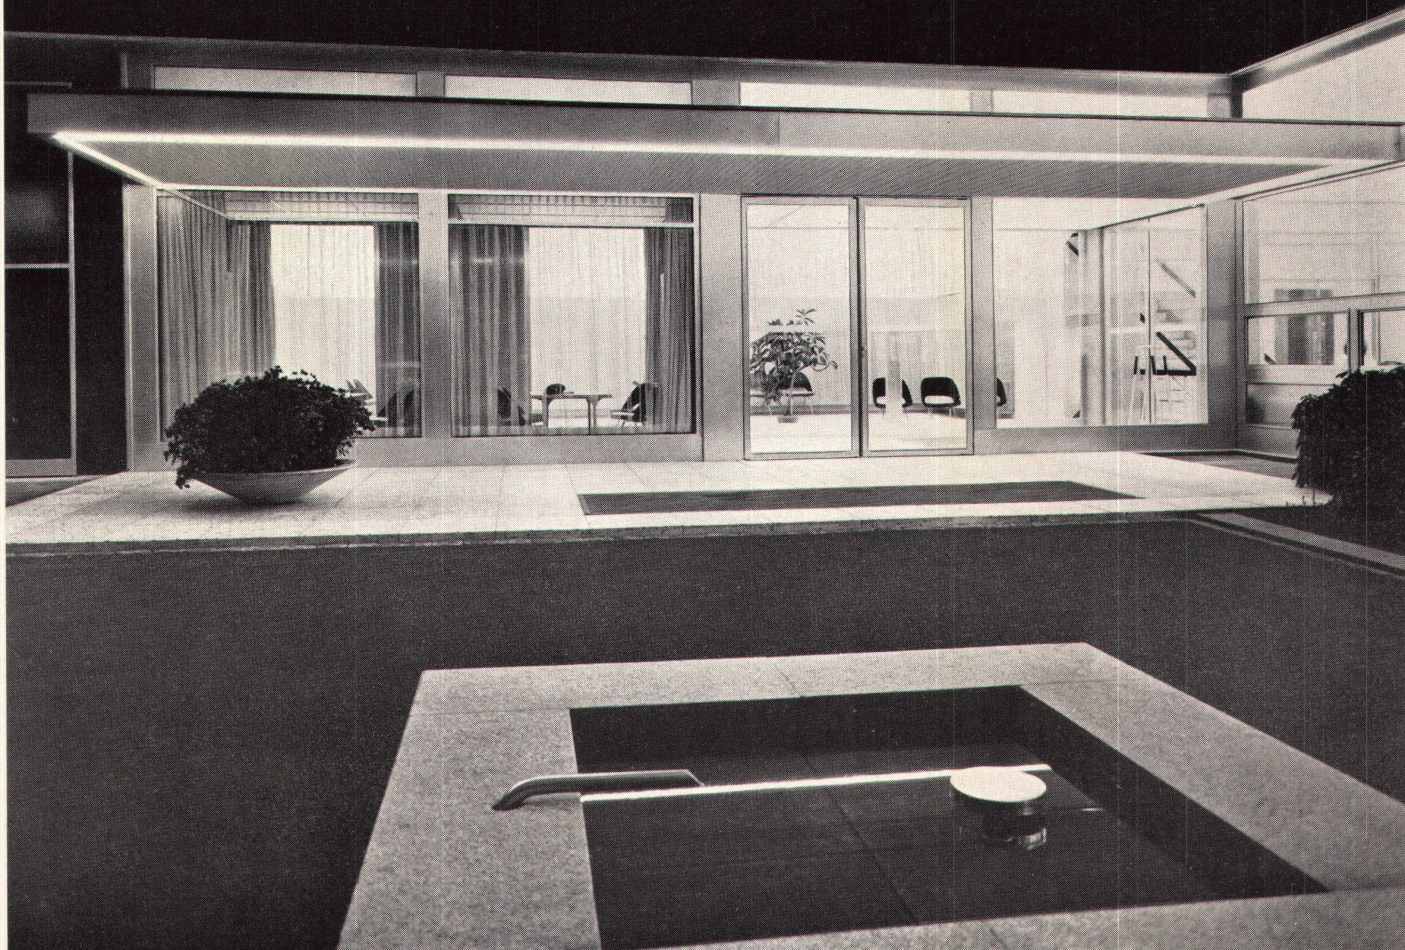

GLISSA METALLBAU

Modernes GLISSA-Bauprofil-Programm
Konstruktionen für höchste Ansprüche