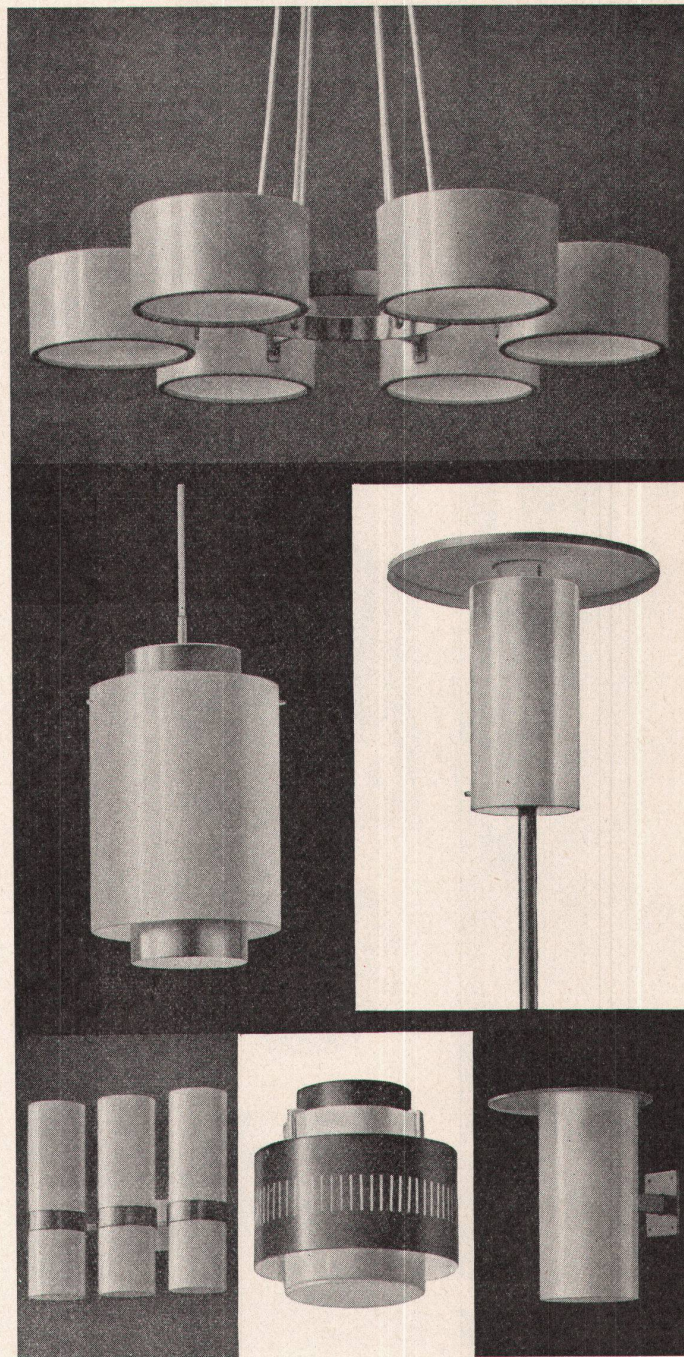

Patent Hansch

verschiedene, verdeckte Modelle

aufges. Hansch mit

Anzugsrolle am Griff

Fabrikant:

Hans Schärer
Baubeschlägefabrik

Rupperswil AG
Telephon (064) 34269

«FORMSCHÖN und GUTES LICHT»