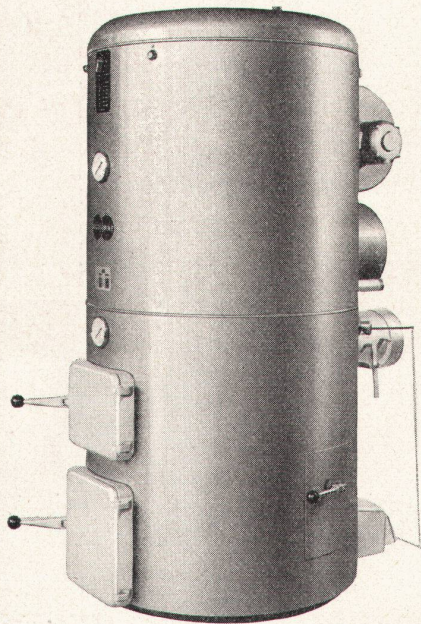

ACCUMAT

Wer hohe Ansprüche stellt

an Wirtschaftlichkeit, Betriebssicherheit und Wohnkomfort, wählt den ACCUMAT. Diese universelle Kombination von Zentralheizungskessel und Boiler mit dem neuartigen Vertikal-Brenner verfeuert ohne Umstellung Heizöl, feste Brennstoffe und Abfälle. Volle Nennleistung auch bei Koksfeuerung. Grosse Brennstoffersparnis dank optimaler Wärmeausnützung. Billiges Warmwasser praktisch unbeschränkt im Sommer und im Winter. Technische Unterlagen und Referenzliste stehen Ihnen zur Verfügung.

ACCUM AG GOSSAU ZH