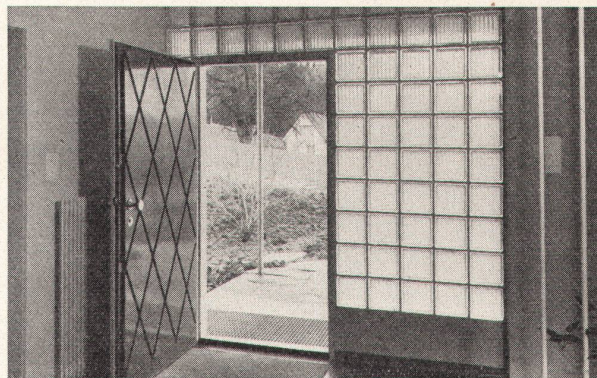

Moderner bauen mit Glas-Bausteinen!

Neue Effekte, neue Vorteile lassen sich erzielen durch Glasbausteine.

Für Eingangspartien, Außenwände, Innenausbau, Oberlichter. Auf die Dauer billiger, weil wetterfest, keiner Abnutzung ausgesetzt, keine Unterhaltskosten, leicht zu reinigen.

Verlangen Sie Prospekt, Beratung, Berechnungen und Vorschläge durch das

SSF

Spezial-Unternehmen für Glas-Betonbau
Schneider, Semadeni + Frauenknecht
Zürich 4, Feldstr. 111, Tel. 051/27 45 63

Ständige Ausstellung: Schweizer Baumusterzentrale Zürich