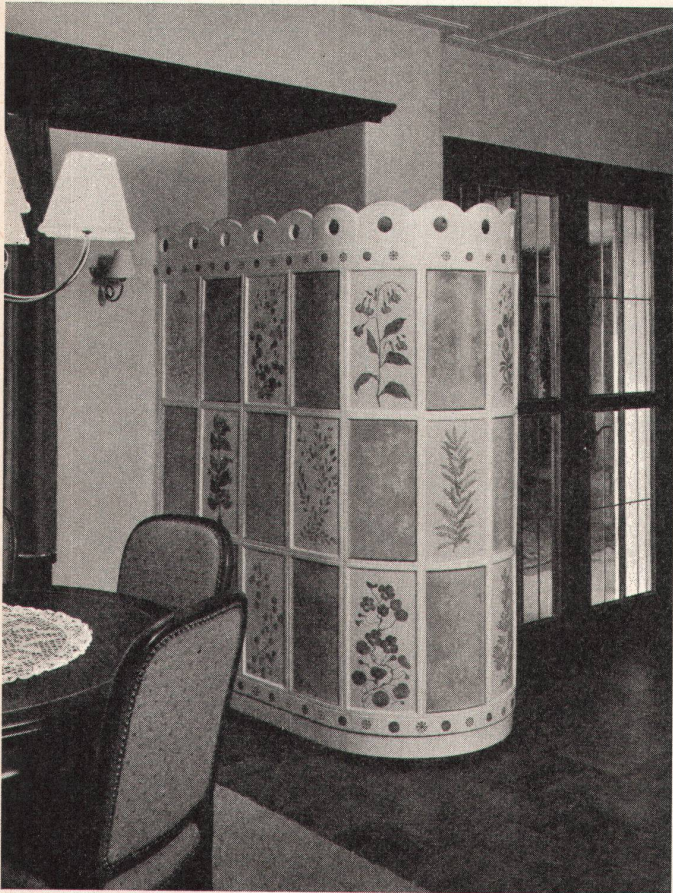

Blancofit...

die Polystyrol-Hartschaumplatte in gewöhnlicher und
schwer flammbarer Qualität
Großformate 1,00/2,50 und 1,00/2,00 m
Normalformat 0,50/1,00 m
Profilplatten

Baukork AG Gotthardstraße 61, Zürich 2, Tel. 051 / 23 80 12, Werk in Steinhausen