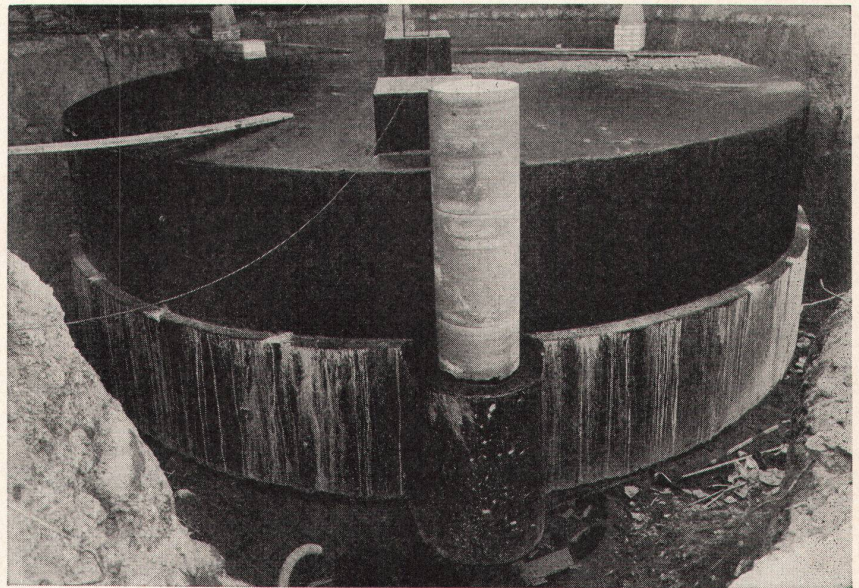

Montage- und Servicestellen:

Aarau, Baden, Basel, Bellinzona, Bern, Biel, Burgdorf, La Chaux-de-Fonds, Chur, Delémont, Fribourg, Genève, Glarus, Gstaad, Interlaken, Klosters, Langenthal, Lausanne, Locarno, Lugano, Luzern, Neuchâtel, Olten, Rapperswil, Schaffhausen, Schwyz, Solothurn, Sursee, Stans, St. Gallen, St. Moritz, Thun, Tramelan, Visp, Winterthur, Wohlen, Zug, Zürich.