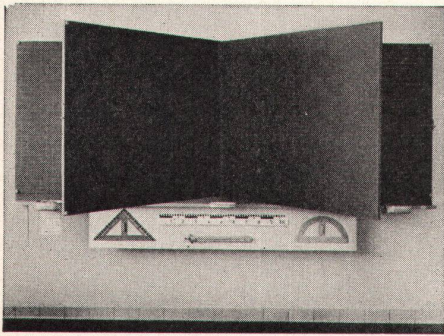

Hans Schärer
Baubeschlägefabrik

Rupperswil AG
Telephon (064) 34269

Cupolux — das modernste Oberlicht

CUPOLUX

Akrylglas, montagefertig lieferbar in 12 Normgrößen

JAKOB **SCHERRER** SÖHNE

Allmendstrasse 7 Zürich 2 Telefon 051 / 25 79 80