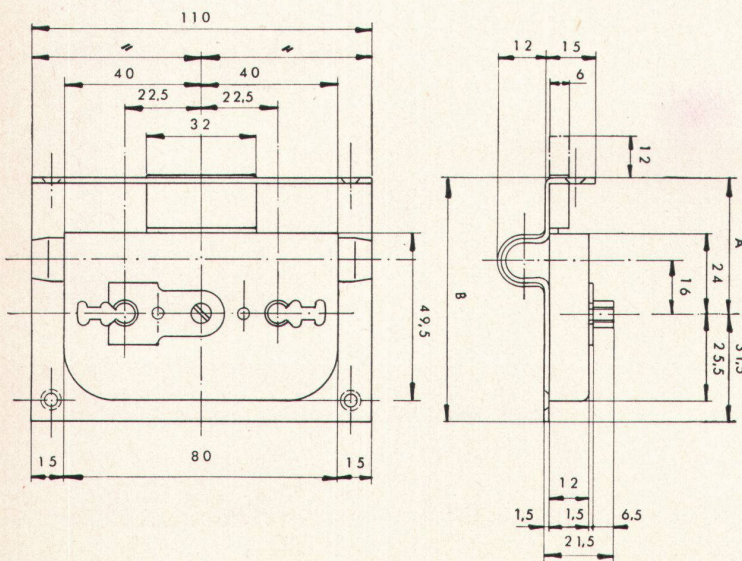

FEINE BESCHLÄGE

antik+modern

MESSING
SCHMIEDEISEN

F. Bender

ZÜRICH OBERDORFSTR. 9/10

breitinger + hampp zürich-höngg

HOLZMÖBELFABRIK UND INNENAUSBAU TELEPHON (051) 56 78 43

Der anpassungsfähige Betrieb für vielseitige Ansprüche

MSL

Schloß- und Beschlägefabrik AG
Kleinlützel SO

Lieferbar durch den Fachhandel

Das neue Universal-Einlaß- Espagnolette- Schrankschloß

mit den vielen Vorteilen
(Patent angemeldet)

Nr. 257 mit Schlüssel

Nr. 257a mit Vierkantanuß

► Die wichtigsten Vorteile:

1. Gefälliges Aussehen der Schranktüren
2. Einfaches Einlassen, da der Kasten abgerundete Form aufweist
3. Links und rechts verwendbar