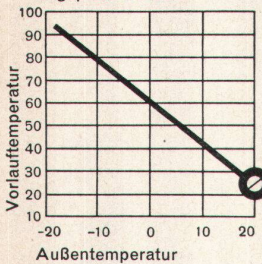

Witterungs- abhängiger Heizungsregler mit Transistor- verstärker

für Zweipunkt- und stetige Regelung von Heizungsanlagen mit Oelfeuerung, Kohlenfeuerung, Beimischventil, Durchgangsventil. Dieser elektronische, hochempfindliche Heizungsregler gewährleistet auch bei extremen Witterungsverhältnissen eine gleichmäßige, angenehme Raumtemperatur.