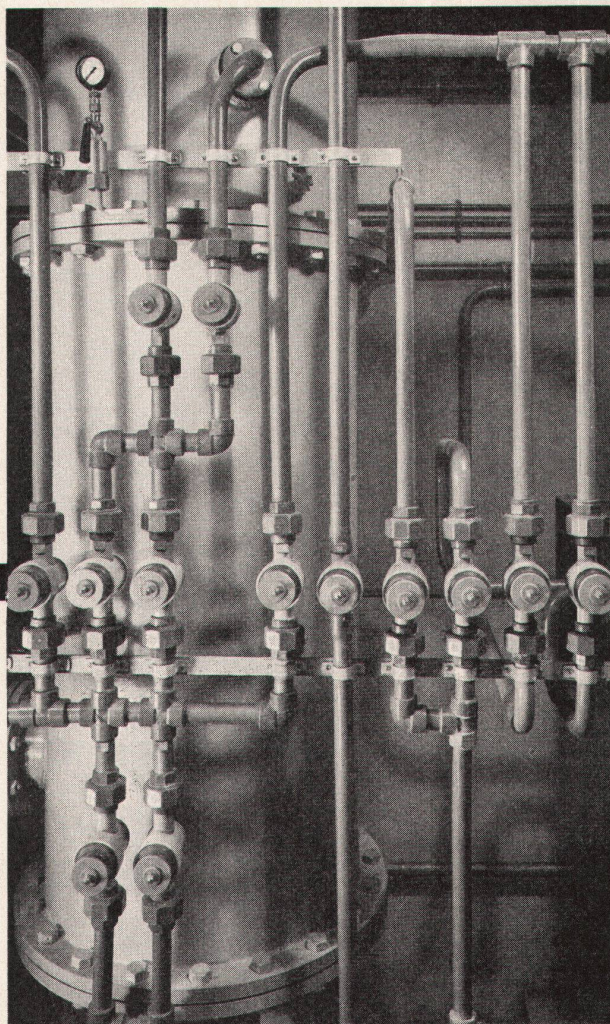

+GF+

**Fittings
für
Kunststoff-
Rohre**

(Hart-PVC)

Verwenden Sie für den Transport von aggressiven Medien (Säuren usw.) die **+GF+** Fittings aus Hart-PVC (Polyvinylchlorid) ohne Weichmacher.

Diese Fittings sind erhältlich für PVC-Rohre von 12—110 mm Außendurchmesser.