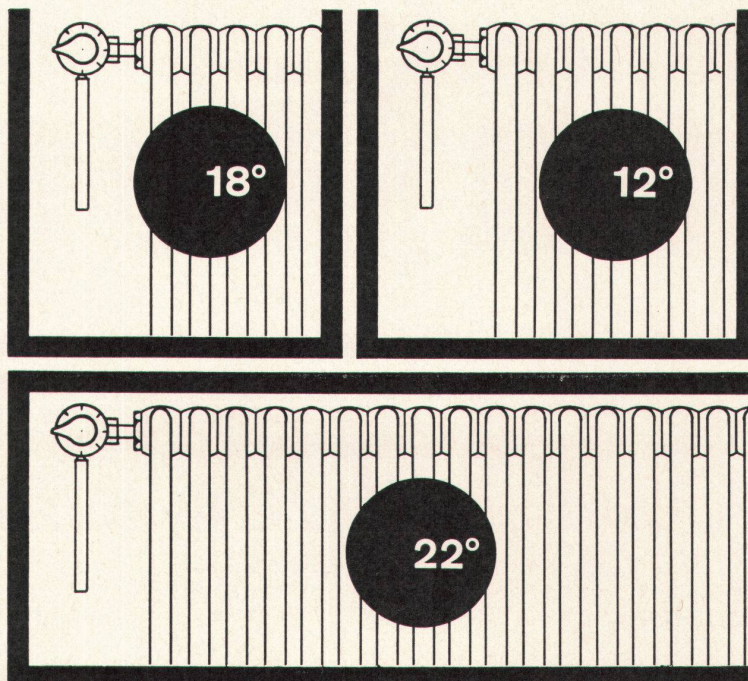

Werner Kuster AG. Dreispitzstrasse 32, Basel 18

Tel. 061-46 06 08