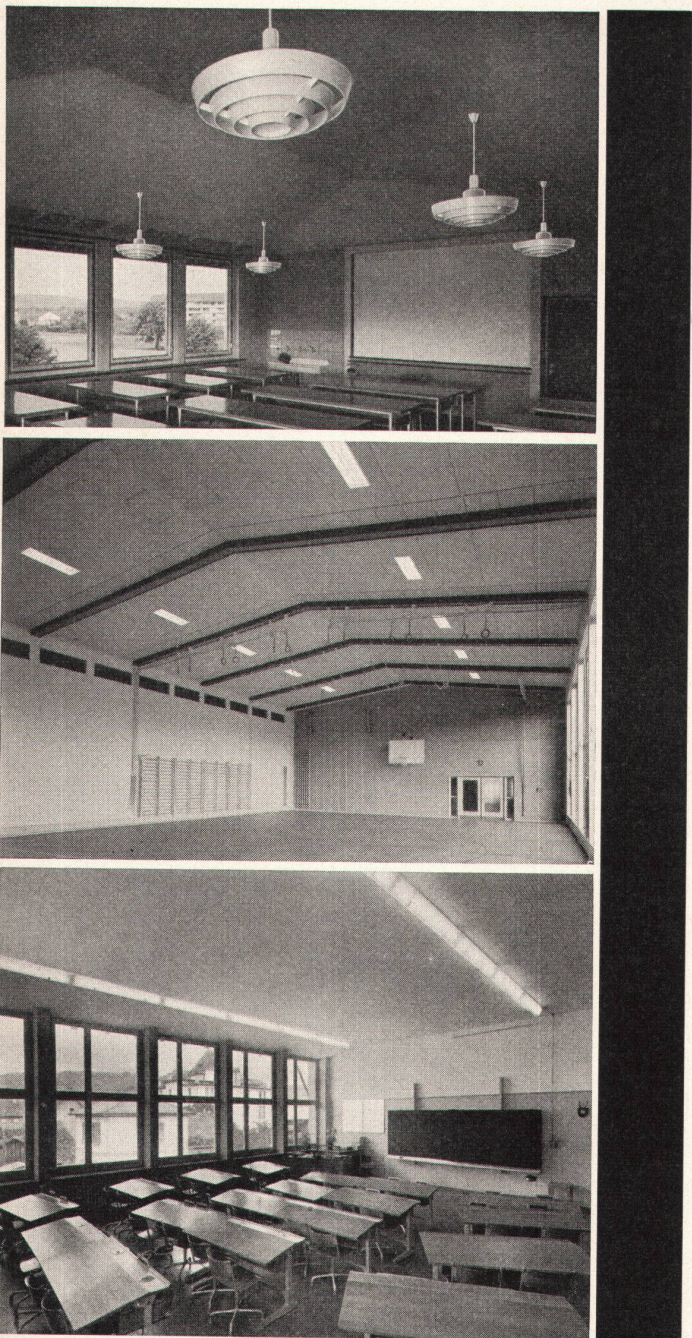

Beleuchtungen für unsere Schulen

Verlangen Sie unsere Prospekte

Karl Gysin & Co AG Basel

Fabrik technischer Leuchten
Lichttechnisches Beratungsbüro

Lothringerstraße 30 Tel. (061) 43 01 20

gründlich wie Sherlock Holmes...