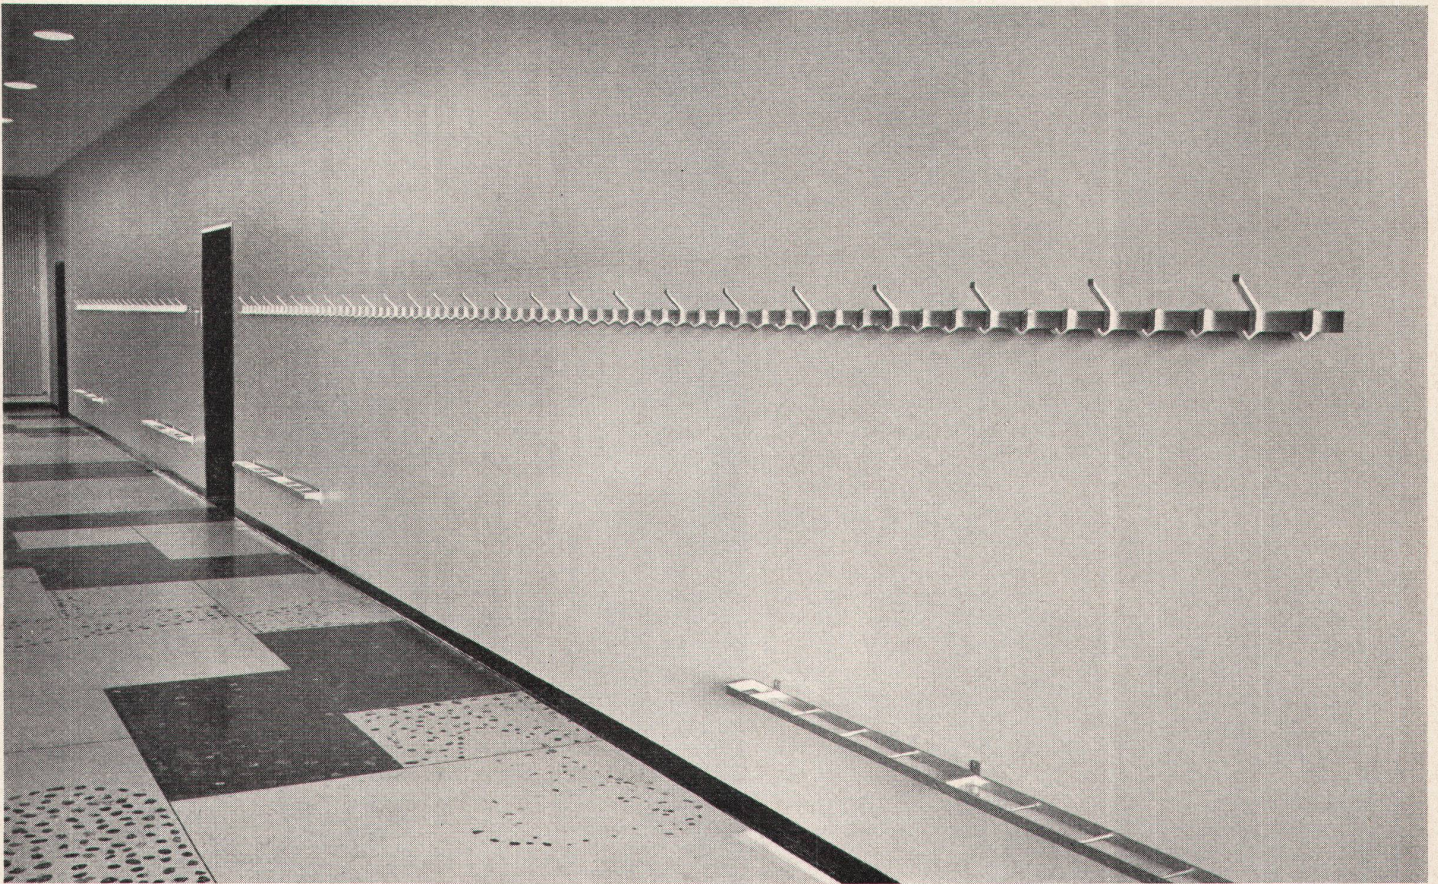

## gründlich wie Sherlock Holmes...

Gründlich wie Sherlock Holmes jeden Fall unter die Lupe nahm, prüfen auch wir jede Platte auf ihre Qualität. Die Prüfung erfolgt durch automatische Kontrollen während der Fabrikation und ständige Proben aus Versuchsplatten im Labor, wo Verleimung, Biege- und Scherfestigkeit, Dickenquellung usw. laufend kontrolliert werden. Mit diesen Kontrollen und mehrmals verfeinerter Betriebsüberwachung ist die Homoplax-Qualität erreicht worden. Sie verarbeiten eine stets gleichbleibende Qualitätsplatte und erhöhen somit die Güte Ihrer Erzeugnisse und Ihre Betriebssicherheit. Sie ersparen sich Ärger und Reparaturkosten.

## Bündner Spanholz Homoplax

Homoplax ist durch und durch imprägniert (nicht nur Oberfläche) und ist daher weitgehend immun gegen Feuchtigkeitseinflüsse.

Verlangen Sie eine kostenlose und unverbindliche Beratung durch unseren technischen Dienst. Dieser steht Ihnen mit seiner reichen Erfahrung gerne zur Lösung von speziellen Problemen zur Verfügung.

Spanplattenwerk Fideris, Aktiengesellschaft, Fideris-Station GR  
Tel. (081) 544 63

Schulhausgarderobe

**Verkaufsprogramm**

<b>EDAK</b>	Garderoben aus Leichtmetall, als Gross- und Kleinanlagen
<b>MISCHLER</b>	Faltwände und -Türen mit Kunstleder-Überzug
<b>LAMELLEN</b>	vertikal, drehbar und fix, als Sonnenschutz
<b>VORDÄCHER</b>	aus Leichtmetall
<b>FURAL</b>	Bedachung aus verformtem Aluminium-Blech
<b>EDAK</b>	Leichtmetall-Profile für Fassaden-, Wand- und Säulenverkleidungen
<b>METALLBAU</b>	allgemeiner, Fensterbänke, Verkleidungen usw.