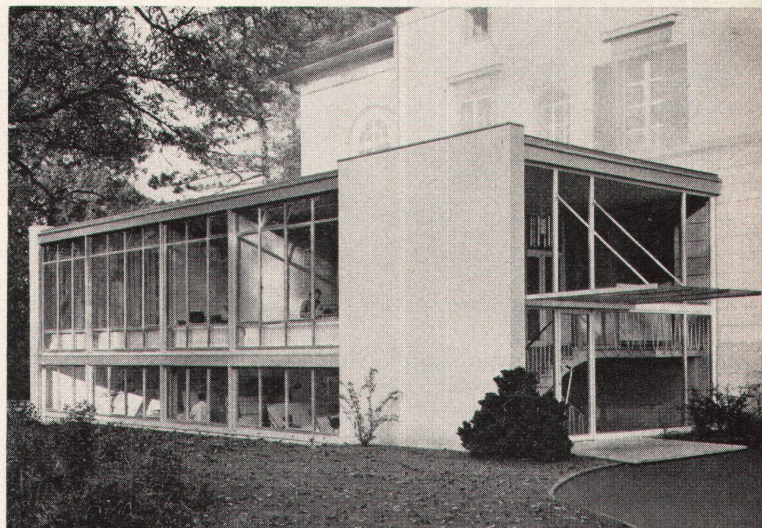

Büro Basel:
A. Knecht, Feierabendstraße 6, Tel. (061) 24 30 49

Uhrenfabrik mit Klimaanlage,
Fenster in isolierter Leichtmetall-
konstruktion ALSEC

GLISSA

AL
SEC

LEICHTMETALL FENSTER

ALSEC-Leichtmetallprofile
K = 2,25 - 2,5
Isolierglas-Elemente K = 2,5 - 3,0