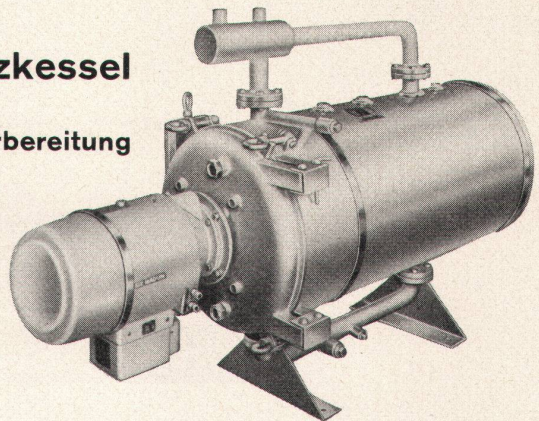

GOLCALOR der einzigartige Heizkessel kombiniert für Zentralheizung und/oder Warmwasserbereitung

bewährt – robust – sparsam – formschön
platz- und somit baukostensparend
komplett und leicht zerlegbar
gewissenhafte Beratung – prompter Service

GOLCALOR AG

Talacker 41 **Zürich 39** Tel. (051) 27 19 22