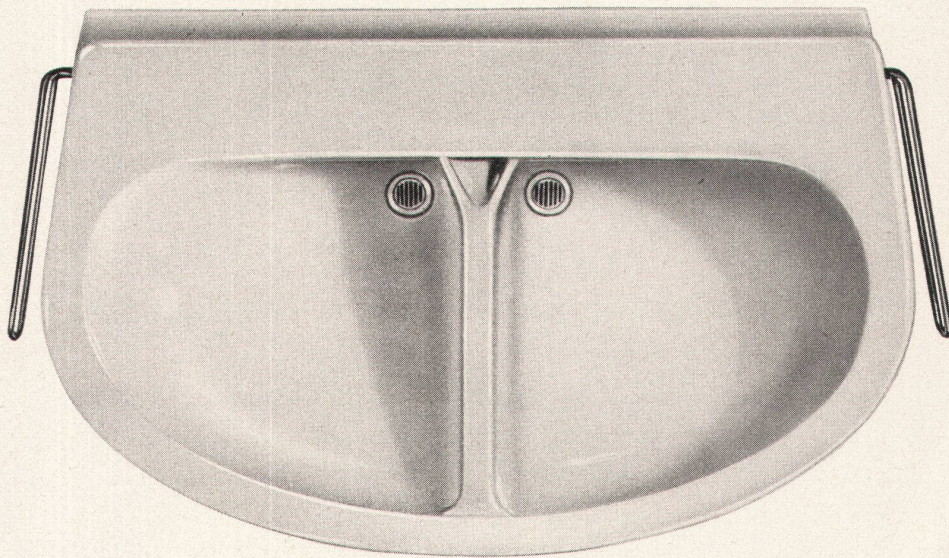

Zwei in einem – der Doppelwaschtisch der Sabez

Der Doppelwaschtisch Sabez 5600, Grösse 90x58 cm bietet bequeme Waschgelegenheit für 2 Personen auf kleinstem Raum und zu günstigstem Preis. Entwurf Hans Bellmann, Architekt SWB. Lieferbar in weiss, farbig und zweifarbig. Unverbindliche Besichtigung in unserer Ausstellung. Patent und internationaler Musterschutz angemeldet.

Sabez Sanitär-Bedarf AG Kreuzstrasse 54 Zürich 8 Telefon 24 67 33

Gebr.
Tuchs Schmid AG
Frauenfeld

Leichtmetallfenster