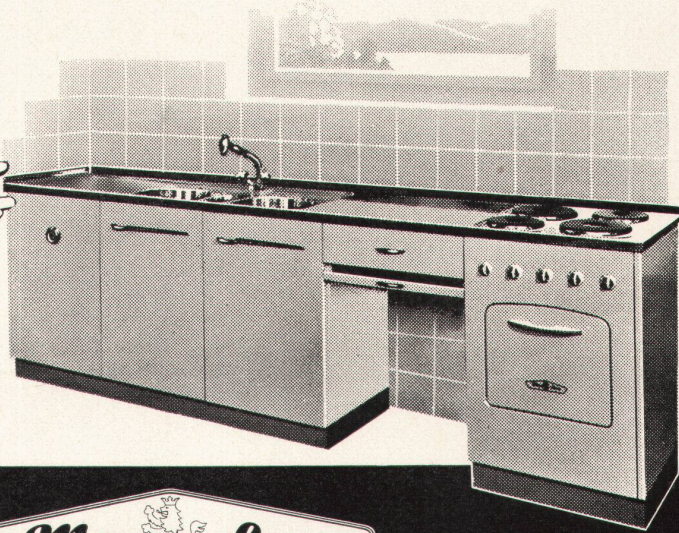

Ing. G. Herzog + Co., Feldmeilen/ZH Tel. 051/731282

Filiale Lausanne: Rue Centrale 5 Tel. 021/231782

Hoval-Kessel

in 8 europäischen Ländern

Alles in Griffnähe...

55 | 60 | 90
Breite | Tiefe | Höhe

Die **MENA-LUX-KÜCHENKOMBINATION** bildet eine perfekte Küchen-Einrichtung. Unter der rostfreien Chromstahl-Abdeckung mit 1 oder 2 Becken lassen sich einbauen: elektr. Kochherd, Kühlschrank, Boiler, Schrank mit Tablar oder Schubladen, Tüchli-Aufhängen-Vorrichtung, Arbeitsplatz etc. Die **MENA-LUX-Kombinationen** sind normalisiert und ihr rasches Montagesystem findet allgemein Anerkennung, vor allem aber bei Bau-Fachleuten.

MENA-LUX

ist immer an der Spitze des Fortschrittes. Beweis dafür ist die beachtenswerte Verwirklichung des ersten schweizerischen Elektronen-Haushalt-Kochherdes.

MENA-LUX A. G. MURTEN

MUBA, Halle 13, Stand 4703