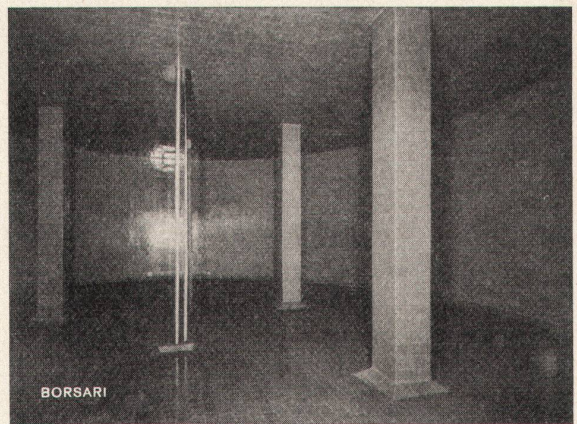

Borsari Heizöl- und Benzintanks

50 Jahre Erfahrung
Erstklassige Referenzen
Keine Korrosion
Kein Unterhalt

aus Eisenbeton
mit
Plattenauskleidung
für jeden Bedarf

Borsari & Co, Zollikon-Zürich

Tel. (051) 24 96 18

Gegründet 1873