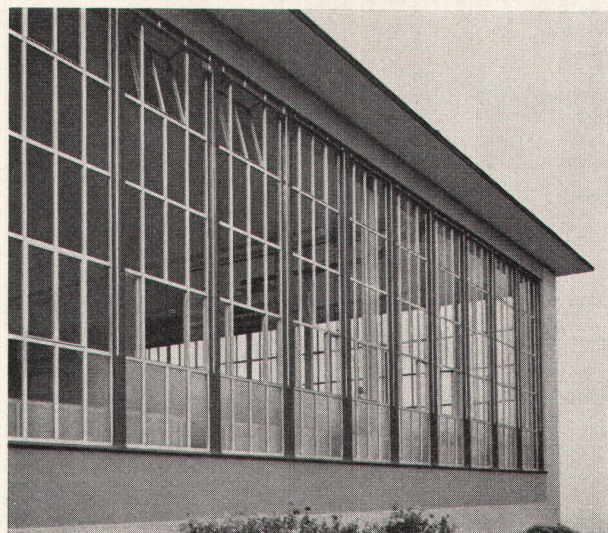

Büro Basel:
A. Knecht, Feierabendstraße 6, Tel. (061) 24 30 49

Uhrenfabrik mit Klimaanlage,
Fenster in isolierter Leichtmetall-
konstruktion ALSEC

GLISSA

AL
SEC

LEICHTMETALL FENSTER

ALSEC-Leichtmetallprofile
K = 2,25 - 2,5
Isolierglas-Elemente K = 2,5 - 3,0