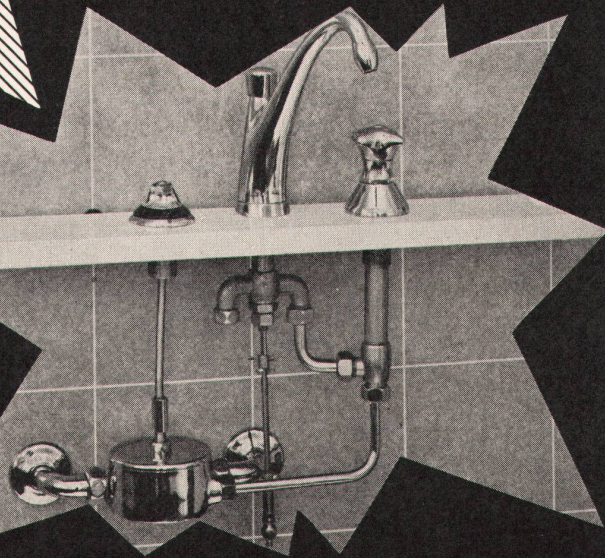

Das neue Kirchgemeindehaus «Farel» in Biel
Max Schlup, Architekt BSA/SIA, Biel

Für die zweckmäßige Bestuhlung
im großen Saal des Kirchgemeindehauses
«Farel» wurde das Modell
Arne Jacobsen Nr. 3107 verwendet.
Modell Nr. 3107 ist stapelbar und in folgenden
Ausführungen erhältlich:
Gestell Stahlrohr vernickelt.
Sitzschale schwarz, Teakholz natur oder mit
Schaumgummipolster.

- das Wasser in gewünschter Temperatur abgibt
- das Risiko einer Verbrühung vollkommen ausschließt
- eine große Warmwassersparnis ermöglicht

Für Badezimmer, Küchen, Duschen usw.

Unterputzmodell – Badebatterie – Waschbecken

Vereinfachung durch 10 Jahre Erfahrung und Erfolg

607

Efficace, robuste, élégant, facile à régler, donnant toujours l'eau à la température désirée, le mélangeur thermostatique économise l'eau chaude.

La liste des applications est infinie. Modèles: encastrés, batteries de bain et de lavabo pour salles de bains, cuisines, douches, etc.