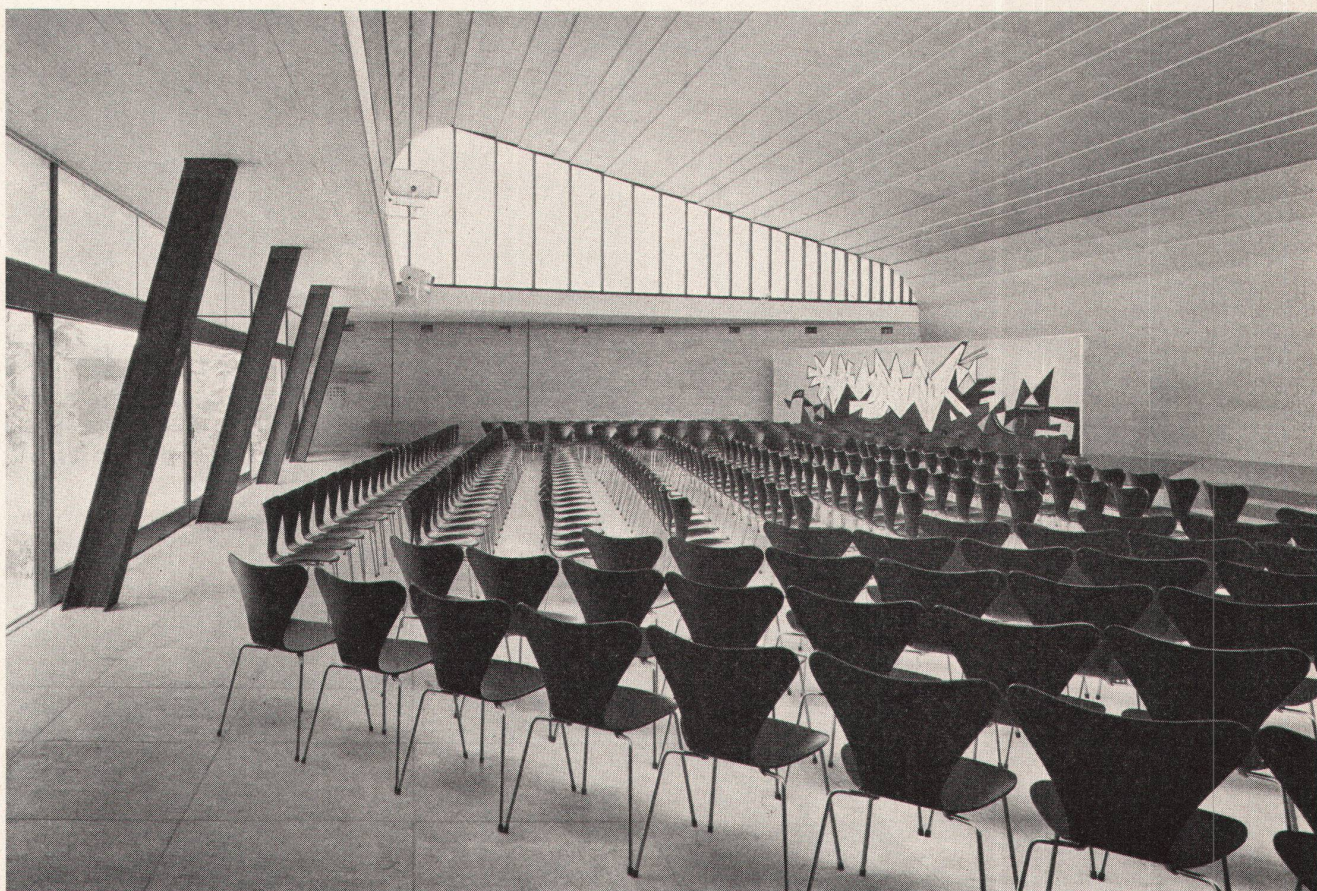

FABRIKATION UND HANDEL MODERNER SITZMÖBEL

RUDOLF MEER + KAUFMANN AG, BERN
Effingerstraße 21 Telefon (031) 2 52 52

Großer Saal, Bestuhlung mit Modell Nr. 3107