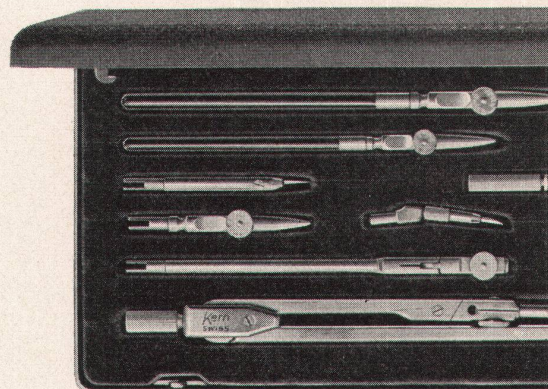

*Kern-Präzisionsreisszeuge Serie A sind aus hartgewalztem Neusilber hergestellt und zusätzlich hartverchromt. Hartchrom ist härter als Stahl, läuft nicht an, rostet nie und gibt den Zeicheninstrumenten höchste Verschleissfestigkeit.