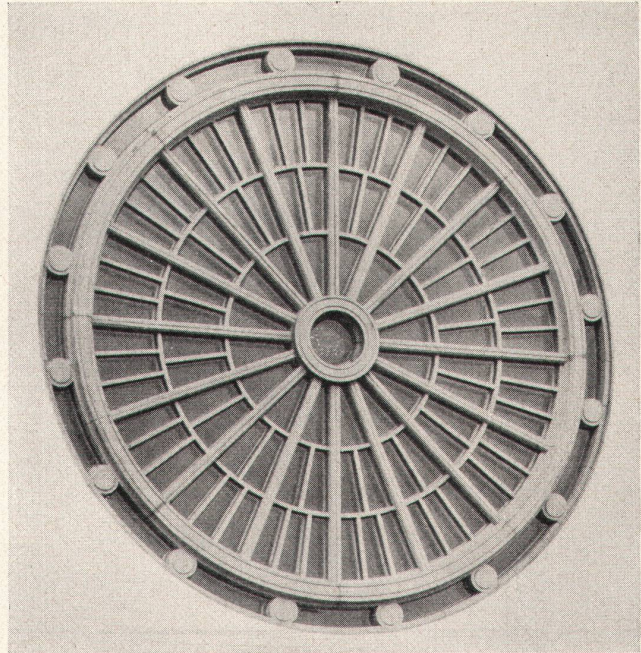

Vorfabrizierte Rosette
in Beton, Bruder-
klausenkirche Bern.
Architekt:
H. Baur BSA, Basel

Betonfenster, Fassadenelemente in
Beton und Kunststein, Konstruktionselemente, wie Pfeiler, Dachbinder, Pfetten, Balken, Rahmen mit schlaffer und vorgespannter Armierung. Unsere Fabrikationsmethoden erlauben uns, weitgehend auf die Wünsche unserer Kundschaft einzugehen. Wir beraten Sie gerne bei der Lösung Ihrer Probleme.

Bangerter Lyss

A. Bangerter & Cie. AG, Lyss

Telephon (032) 8 53 15

**Zementwaren- und Bausteinwerke
Bauwerkzeuge ACROW**