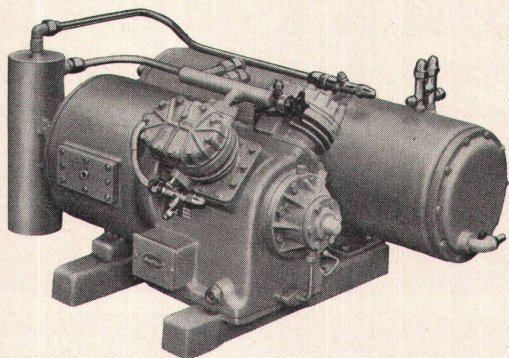

Autofrigor

Kühl-, Gefrier- und Klima-Anlagen

mit dem neuen, hermetisch geschlossenen Kühlautomaten «Hermetofrigor» für jeden industriellen und gewerblichen Zweck.

Autofrigor AG, Zürich

Schaffhauserstraße 473
Telephon (051) 48 15 55