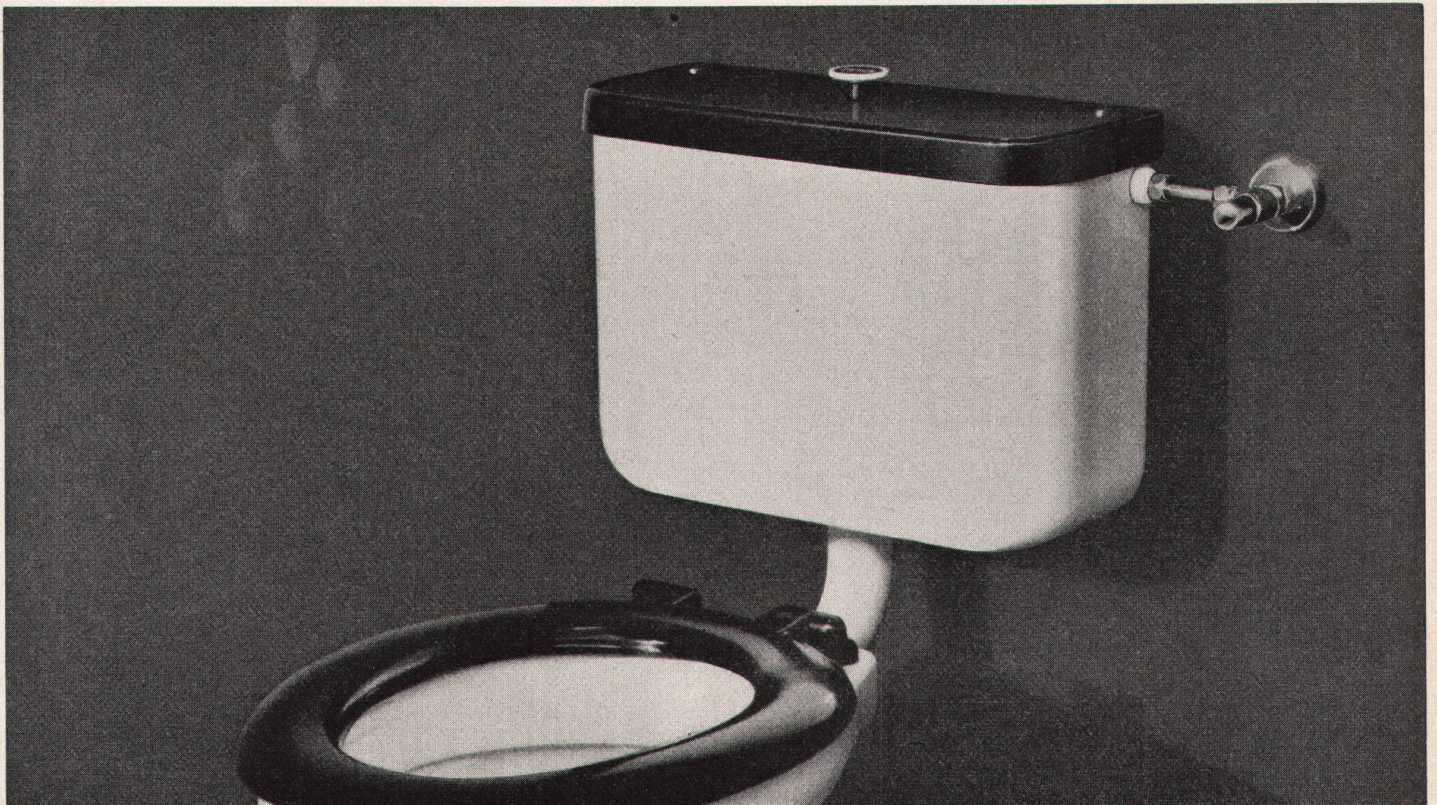

GEBERIT-Spülkasten:

überlegen in der Spülwirkung,
 betriebssicher, alterungsbeständig,
 formschön

GEBERIT

spült
 ohne Lärm!

Polyrey

Polyrey die neue Kunstharzplatte mit den sensationellen Vorteilen

Immer mehr Schweizer Architekten und Schreiner und Möbelfirmen wechseln jetzt mit Überzeugung auf Polyrey Kunstharzplatten. Dafür gibt es gute Gründe. Die Oberflächenschicht besteht aus einem besonders transparenten Melamin. Sie ist dicker und widerstandsfähiger. Andererseits erlaubt die neuartige Zusammensetzung eine einfachere Bearbeitung.