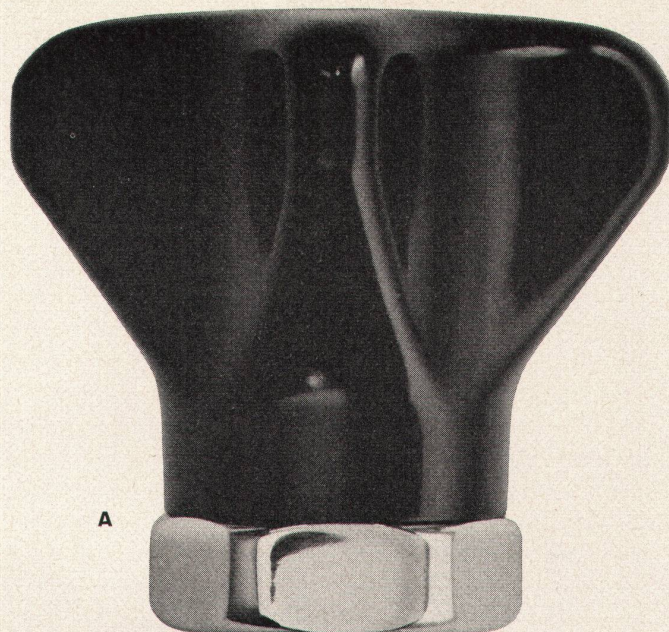

norm

Man fühlt sich wohl hinter Lamellenstoren!

Metallbau AG Zürich 9/47
Anemonenstrasse 40, Tel. 051/52 13 00

Es wohnt sich gut mit

Profil 1060

«Silent Gliss» Vorhangeinrichtungen tragen viel zum behaglichen Wohnen bei. Die formschönen, zierlichen «Silent Gliss» Schienen lassen den Vorhang voll zur Geltung kommen und gewähren bei der Raumgestaltung jede Freiheit. Selbst schwerste Vorhangstoffe gleiten in den genial konstruierten Profilen leise und mühelos. «Silent Gliss» bietet eine reiche Auswahl von Schienen und Zubehörteilen, die einfachen wie verwöhntesten Ansprüchen gerecht werden. Auszeichnung «Die gute Form» des Schweiz. Werkbundes SWB und Gütezeichen des Schweiz. Institutes für Hauswirtschaft. Verlangen Sie bitte unverbindlich Prospekte, Handmuster und Referenzen.

F. J. Keller + Co.
Metallwarenfabrik Lyss BE
Telefon 032 857 42/43

A

B

«arwa typ» Oberteil

Unsere neue, einfache Lösung des Hahnenproblemes. + Patent.

- A Griff, gut geformt, in isolierendem Kunststoff. Spindel eingebaut.
- B Ventilkegel mit O-Ring und Dichtung. Die dem Verschleiß unterworfenen Teile lassen sich ohne spezielles Werkzeug auf einfache Art auswechseln.