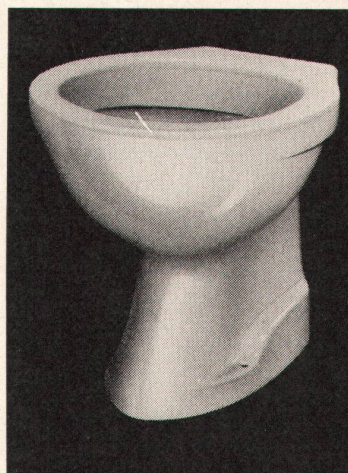

INCA

INJECTA A.G.

TEUFENTHAL/AARGAU TEL. (064) 38277

PASCHA-Klosette

PASCHA A Nr. 4106 (Ausspül-WC)
 PASCHA Z Nr. 4156 (Zungen-WC)
 PASCHA T Nr. 4166 (Tiefspül-WC)

⊕ Patent Internat. Modellschutz

Verkauf durch
 den Sanitär-
 Großhandel