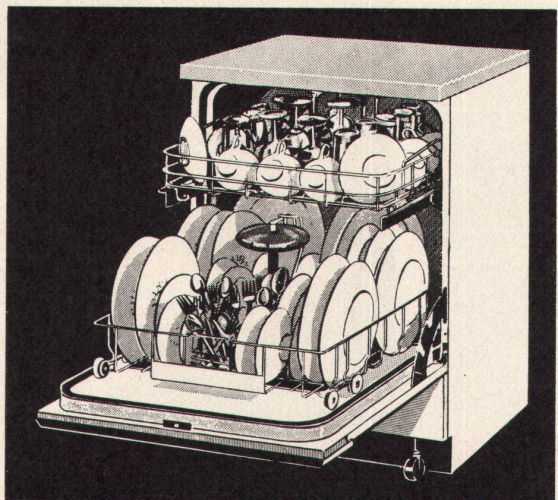

Modell DE-1 in 3 verschiedenen Ausführungen: **21**  
zum Einbauen Fr. 2300.-  
freistehend Fr. 2510.-  
fahrbar Fr. 2550.-

Die Bedienung: Sie füllen auf einmal oder in mehreren Malen zwei geräumige, einzeln ausziehbare Geschirrschubladen, betätigen den Kontrollknopf und die HOTPOINT wäscht, spült, trocknet und schaltet dann automatisch aus. Während die HOTPOINT arbeitet, sind Sie bereits vollkommen frei.