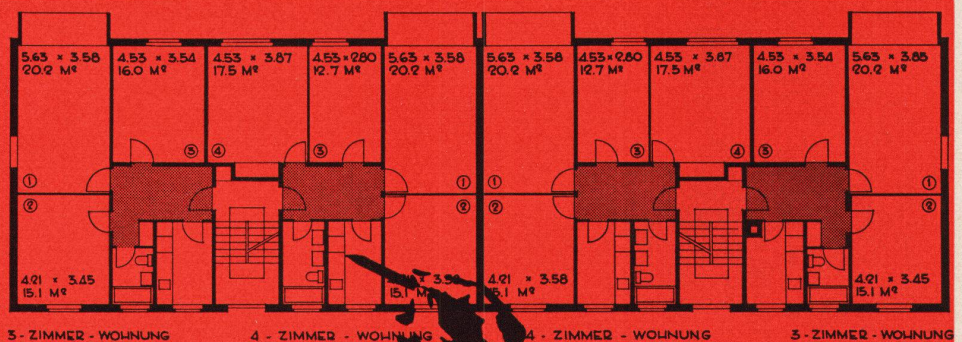

**Novelectric AG Zürich**, Claridenstr. 25, Zürich 2, Tel. 051/25 58 90. Verlangen Sie unseren ausführlichen Küchenprospekt.