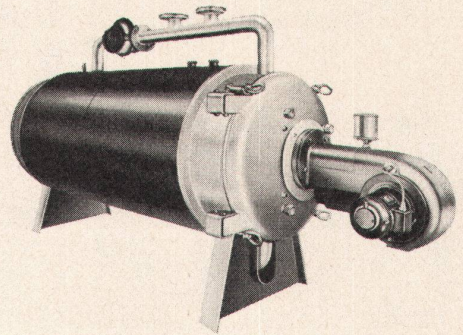

Nr. 4221 50×40 cm

SWB-Auszeichnung  
«Die gute Form 1960»**Kera-Werke AG. Laufenburg/AG****GOLCALOR** der einzigartige Heizkessel

kombiniert für Zentralheizung und/oder Warmwasserbereitung

bewährt – robust – sparsam – formschön  
platz- und somit baukostensparend  
komplett und leicht zerlegbar  
gewissenhafte Beratung – prompter Service**GOLCALOR AG**Talacker 41 **Zürich 39** Tel. (051) 27 19 22Betontank von 250000 l Inhalt, mit  
Grundwasserwanne**TBA - Stahlbetonbehälter**zur Lagerung von Heizöl,  
Dieselöl usw.Minervastraße 126  
Telephon (051) 34 46 42 / 43