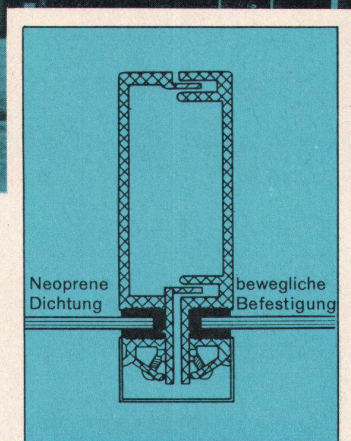

## mit kompressiblen Dichtungen aus Du Pont Neoprene

Die profilierten, kompressiblen Dichtungen aus Du Pont Neoprene, die für die Glaswände des International Airport Idlewild in New York (siehe oben) verwendet wurden, waren leicht zu montieren. Solche Dichtungen sind sehr wirksam, wirtschaftlich und überdauern gebräuchliche Glaserkitte um ein Mehrfaches. Sie ergeben wetterfeste, dauerhafte Abdichtungen, die nicht absplittern, nicht austrocknen, noch hart oder weich werden und weder «schwinden» noch an Dichtigkeit verlieren. In der Skizze ist die von den Architekten befolgte Abdichtungsmethode angegeben.