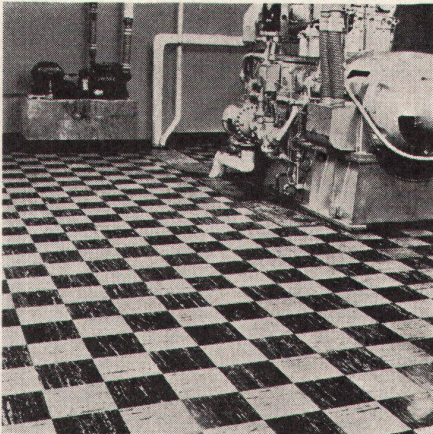

Schönere Böden — auch für nicht unter- kellerte Räume

Ein entscheidender Vorteil gegen-
über vielen andern Bodenbelägen:
KenTile/KenFlex-Platten können
direkt auf jeden nicht unterkellerten
Boden einwandfrei verlegt werden.

Seit Jahrzehnten bewährt sich
KenTile auf Metall, Beton, ja selbst
in direktem Kontakt mit der Erde
unter Terrainniveau. Den
besonderen Materialeigenschaften
verdankt KenTile (wie übrigens
auch KenFlex) die ausser-
ordentliche Widerstandsfähigkeit
und die gute Isolation gegen
Feuchtigkeit und Kälte. Mit der prächtigen Farbenskala

der Dessins in Marmor, Corktone
oder dem buntgesprenkelten
Carnival können heute auch
nüchterne Keller- und Lagerräume
freundlicher wirken. Dabei ist
KenTile gar nicht einmal teuer
und — weil leicht sauber zu halten
— auch überaus wirtschaftlich.
KenTile ist — mit KenFlex und
KenRoyal — die meistverlangte
Plastikplatte der Welt.

KENTILE

Asphalt-Asbest-Platten für schöne Boden-
beläge in über 20 verschiedenen Farben!
Platten 23x23 cm und 30x30 cm, in 3,2 mm Dicke

**KenTile wird durch jedes gute
Fachgeschäft einwandfrei verlegt.**

Generalvertretung und Engroslager
Hans Hassler & Co. AG. Aarau

**Das führende Haus
für Linoleum-
und Plastikbeläge**