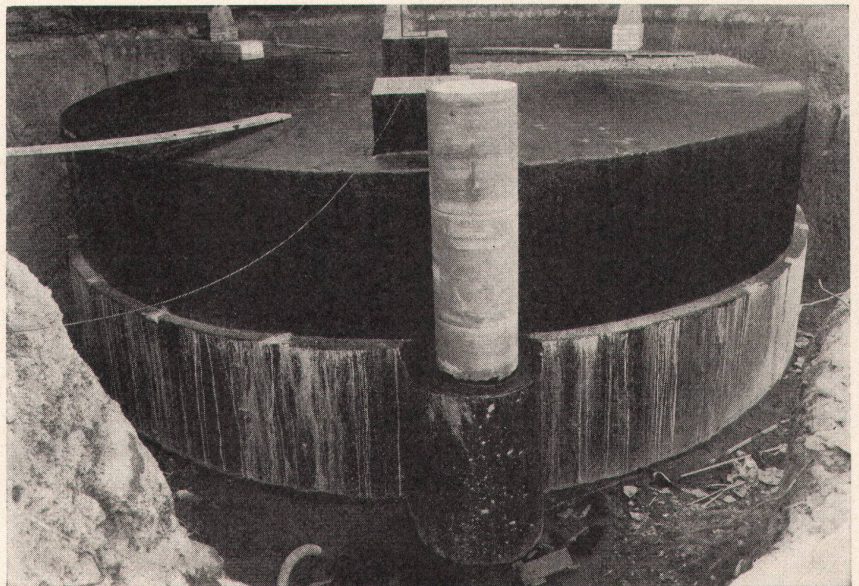

Nr. 4221 50×40 cm

SWB-Auszeichnung  
«Die gute Form 1960»**Kera-Werke AG. Laufenburg/AG****GOLCALOR** der einzigartige Heizkessel

kombiniert für Zentralheizung und/oder Warmwasserbereitung

bewährt – robust – sparsam – formschön  
platz- und somit baukostensparend  
komplett und leicht zerlegbar  
gewissenhafte Beratung – prompter Service**GOLCALOR AG**Talacker 41 **Zürich 39** Tel. (051) 27 19 22Betontank von 250000 l Inhalt, mit  
Grundwasserwanne**TBA - Stahlbetonbehälter**zur Lagerung von Heizöl,  
Dieselöl usw.Minervastraße 126  
Telephon (051) 34 46 42 / 43