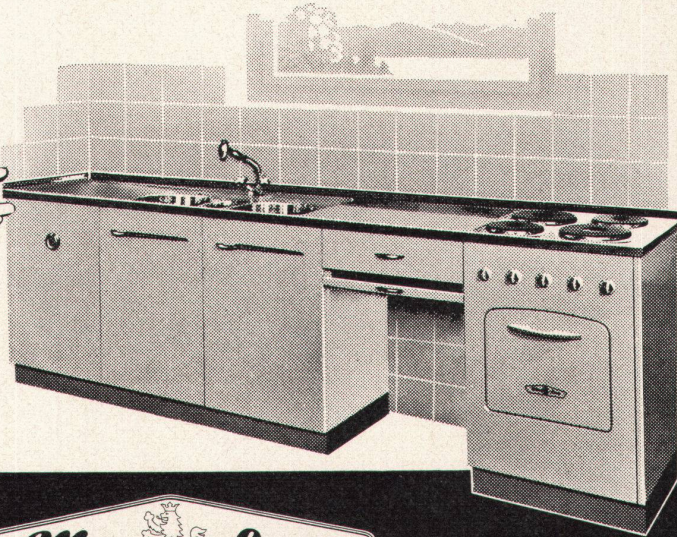

Alles in Griffnähe...

Die **MENA-LUX-KÜCHENKOMBINATION** bildet eine perfekte Küchen-Einrichtung. Unter der rostfreien Chromstahl-Abdeckung mit 1 oder 2 Becken lassen sich einbauen: elektr. Kochherd, Kühlschrank, Boiler, Schrank mit Tablar oder Schubladen, Tüchli-Aufhäng-Vorrichtung, Arbeitsplatz etc. Die **MENA-LUX**-Kombinationen sind normalisiert und ihr rasches Montagesystem findet allgemein Anerkennung, vor allem aber bei Bau-Fachleuten.

55 | 60 | 90
Breite | Tiefe | Höhe

MENA-LUX

ist immer an der Spitze des Fortschrittes. Beweis dafür ist die beachtenswerte Verwirklichung des ersten schweizerischen Elektronen-Haushalt-Kochherdes.

MENA-LUX A. G. MURTEN

MÖSSINGER SRV