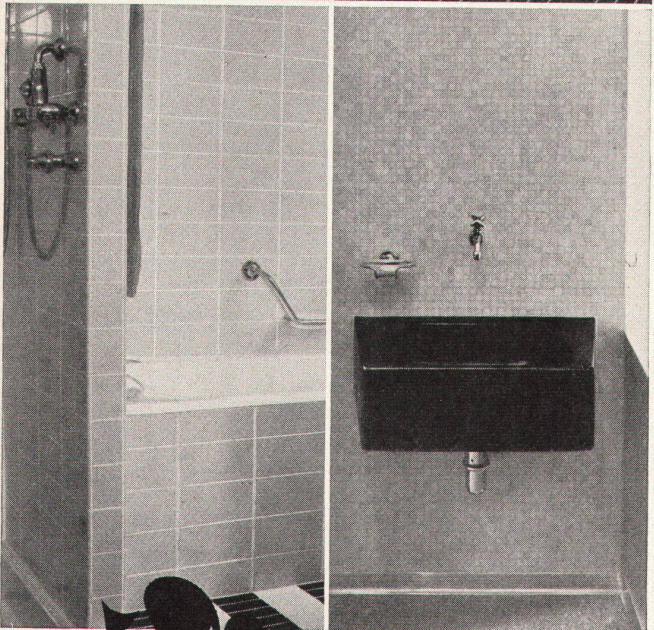

Bauen Sie auf Ganz

Embracher-Wandplatten

für Aussen- wie Innenverkleidungen, mit glatter oder bewegter Oberfläche.

In Innenräumen sind unsere **Ceramica di Lugano-Platten** ihrer einzigartigen Pastelltöne wegen sehr beliebt.

Stark im Kommen ist das **Jasba-Klein-Mosaik** in verschiedenen Mustern und Farben.

Verlangen Sie ausführliche Prospekte und Preislisten.

Ganz & Cie Embrach AG

Keramische Industrie Embrach
Telefon 051 / 96 22 62
Techn. Büro Zürich Rennweg 35
Telefon 051 / 27 74 14