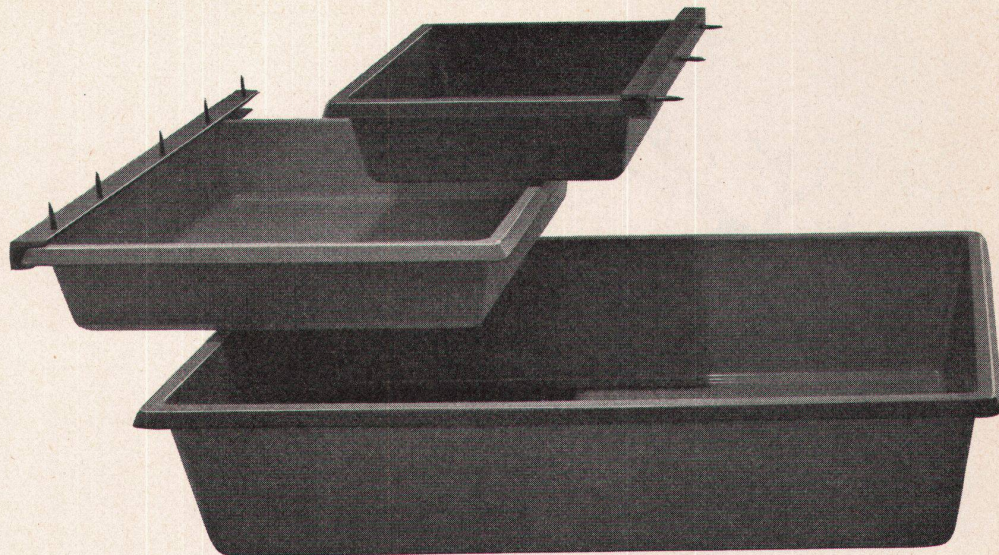

Plastic-Schubladen

Modell Martha Huber

| | |
|-----------------|-------|
| 48 x 36 x 10 cm | 14.80 |
| 36 x 29 x 6 cm | 7.- |
| 29 x 21 x 6 cm | 5.20 |

Auf grösseren Bestellungen
Spezialrabatt.

Laufschienen aus Plastic
per Paar