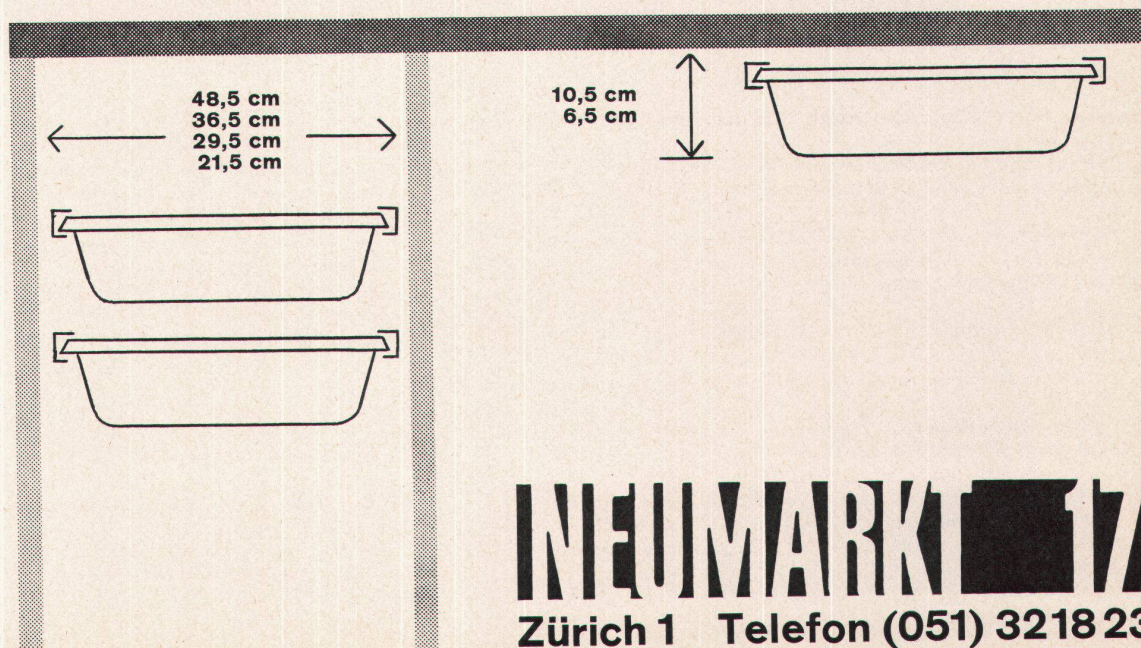

NEUMARK
Zürich 1 Telefon (051) 3218 23