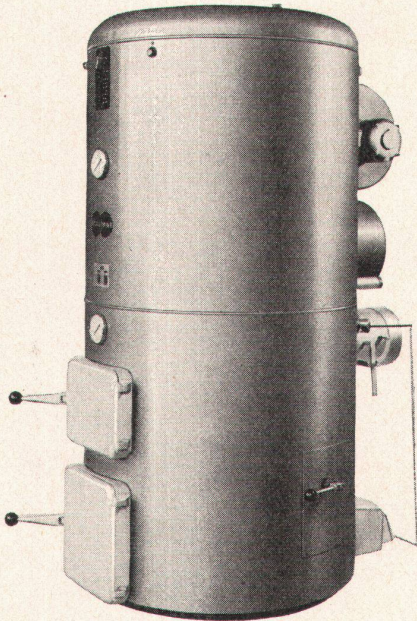

ACCUMAT

Wer hohe Ansprüche stellt

an Wirtschaftlichkeit, Betriebssicherheit und Wohnkomfort, wählt den ACCUMAT. Diese universelle Kombination von Zentralheizungskessel und Boiler mit dem neuartigen Vertikal-Brenner verfeuert ohne Umstellung Heizöl, feste Brennstoffe und Abfälle. Volle Nennleistung auch bei Koksfeuerung. Grosse Brennstoffersparnis dank optimaler Wärmeausnützung. Billiges Warmwasser praktisch unbeschränkt im Sommer und im Winter. Technische Unterlagen und Referenzenliste stehen Ihnen zur Verfügung.

ACCUM AG GOSSAU ZH