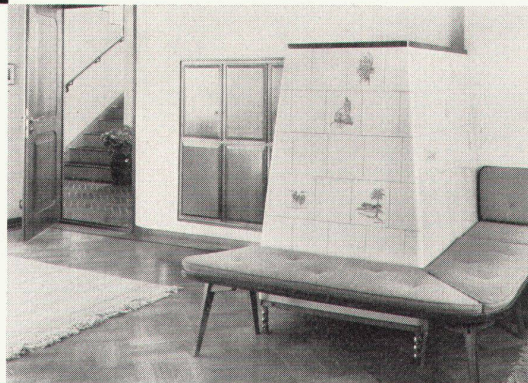

Brunner & Cie., Lenzburg
Gebrüder Dillier, Sarnen
Ganz & Co. Embrach AG, Embrach
Ofenfabrik Kohler AG, Mett-Biel
Gebrüder Kuntner, Aarau
Gebrüder Mantel, Elgg

Auskunft und Pläne durch: