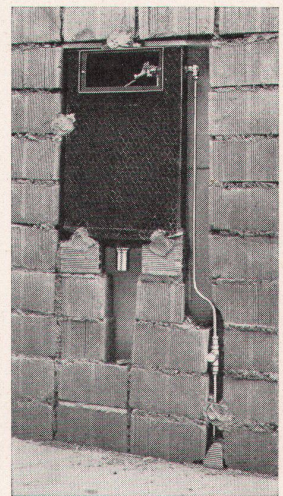

**SANITÄR
HUB**

HANS U. BOSSHARD
Manessestraße 170, Telefon 051/238783

ZÜRICH/LUGANO
Via Ginevra 2, Telefon 091/20505