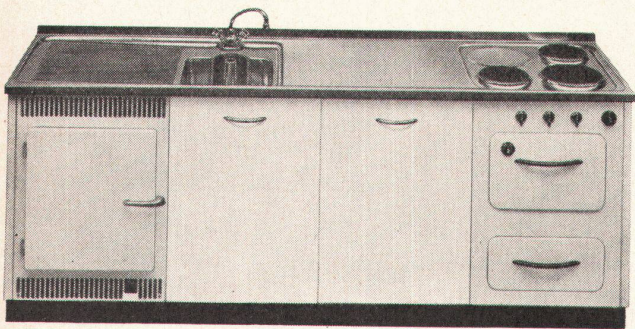

Der Elektroherd METALL ZUG ist diesen Kombinationen angepasst. Sein grosser Backofen und das geräumige Gerätefach zeichnen ihn besonders aus. Auf Wunsch Sichtscheibe in der Backofentüre, Infrarotgrill und automatischer Drehspiess.