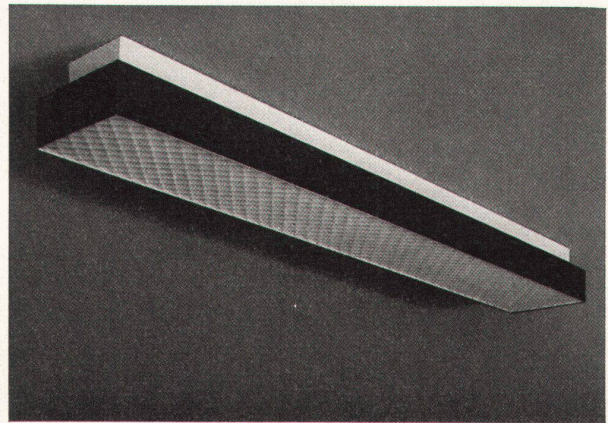

82.532/40 BI 11

Unser neuer Katalog ist erschienen

Verlangen Sie unsere Offerte

Karl Gysin & Co AG Basel 4

Fabrik technischer Leuchten
Lichttechnisches Beratungsbüro

Lothringerstraße 30 Tel. (061) 43 01 20