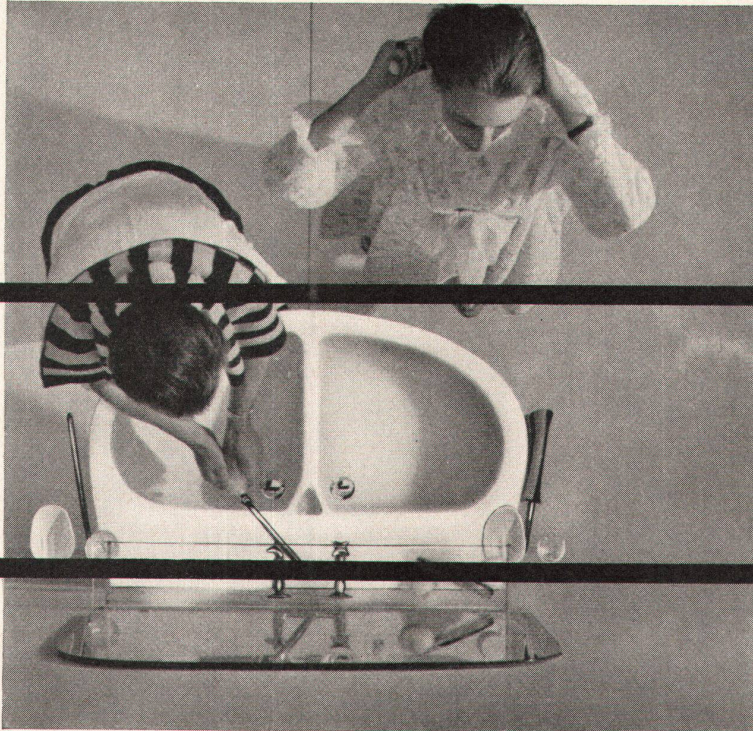

In modernen Bauten werden CLASSICA-Waschtische aus Sanitärporzellan immer mehr in einem der wohlabgestimmten Farbtöne bevorzugt, wie gelb, grün, korallin, blau, grau oder schwarz.

Verkauf durch den Sanitär-Grosshandel.

## zwei in einem - der Doppelwaschtisch der Sabez

Der Doppelwaschtisch Sabez 5600, Grösse 90x58 cm bietet bequeme Waschgelegenheit für 2 Personen auf kleinstem Raum und zu günstigstem Preis. Lieferbar in weiss, farbig und zweifarbig. Unverbindliche Besichtigung in unserer Ausstellung. Patent und internationaler Musterschutz angemeldet.