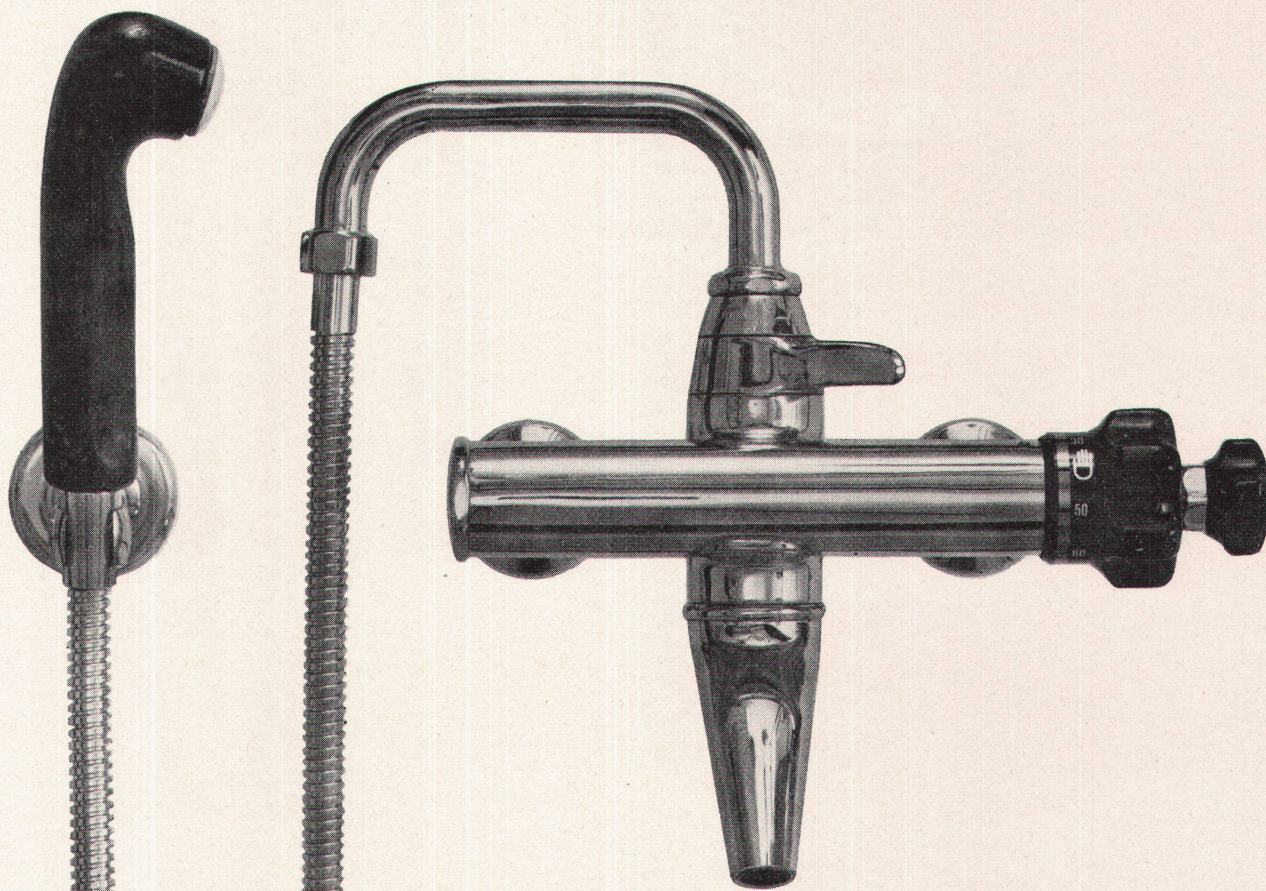

arwa

«arwa-therm» Misch- automaten

Badebatterien

**Anschluss wie eine Normal-
batterie, keine Verteuerung
der Installation.**

Der «arwa-therm» kann als einziger
thermischer Mischautomat ohne
Rückschlagventile an jede normale
Installation, wie die handelsüblichen
Mischbatterien, angeschlossen
werden.

Beim Ausbleiben des Kaltwasser-
Zuflusses wird der Heisswasser-
Zufluss automatisch und plötzlich
unterbunden, so dass keine
Verbrühungsgefahr besteht.

Wassersparnis

Temperatur und Menge des
Wassers können unabhängig von-
einander gewählt und eingestellt
werden.

Armaturenfabrik Wallisellen AG
Neue Winterthurerstrasse 120
Telephon 051 93 31 77

Atelier Plancherel/Doswald

Badebatterien

Kat.-Nr. 12110

12105

12100