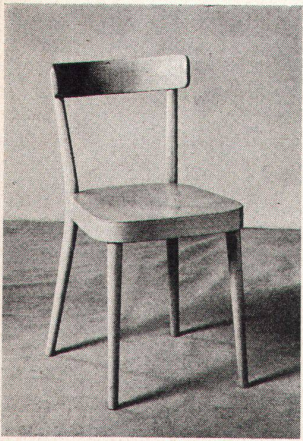

Download PDF: 16.10.2024

ETH-Bibliothek Zürich, E-Periodica, <https://www.e-periodica.ch>

WASI

Ein ideales Bauelement
in der Hand des
modernen Architekten

WASI

die lichtdurchlässige Sandwich-
platte aus kunstharzgebundener
Glasfaserbeschichtung und
dekorativem Kernaufbau aus
Leichtmetall oder Kunststoff.
Spezifische Eigenschaften:
Hohe Tragfähigkeit bei niedrigem
Gewicht, wärmeisolierend und
strahlenabsorbierend,
witterungsbeständig, schlagfest
und schwerbrennbar.

Flug- und Fahrzeugwerke AG Altenrhein

Kunststoffabteilung, Telephon 071/401 41

Stuhl Mod. 183 Ma

Die gute Form 1960

Formschön + schlicht

**AG Möbelfabrik
Horgen-Glarus
in Glarus**

Tel. 058 5 20 92

Kunsthhaus Aarau