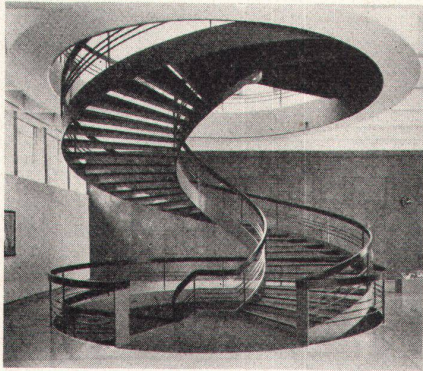

Download PDF: 16.10.2024

ETH-Bibliothek Zürich, E-Periodica, <https://www.e-periodica.ch>

WASI

Ein ideales Bauelement
in der Hand des
modernen Architekten

WASI

die lichtdurchlässige Sandwich-
platte aus kunstharzgebundener
Glasfaserbeschichtung und
dekorativem Kernaufbau aus
Leichtmetall oder Kunststoff.
Spezifische Eigenschaften:
Hohe Tragfähigkeit bei niedrigem
Gewicht, wärmeisolierend und
strahlenabsorbierend,
witterungsbeständig, schlagfest
und schwerbrennbar.

Flug- und Fahrzeugwerke AG Altenrhein

Kunststoffabteilung, Telephon 071/401 41

Stuhl Mod. 183 Ma

Die gute Form 1960

Formschön + schlicht

**AG Möbelfabrik
Horgen-Glarus
in Glarus**

Tel. 058 5 20 92

Kunsthhaus Aarau

Stahltreppen
in allen Formen, für jeden Zweck
Schaufenster und Türen
Garagetore

GEBR. DEMUTH & CO. BADEN

Konstruktionswerkstätten Telephon (056) 2 54 44 / 2 59 54

Imber AG

KÜHLSCHRANKFABRIK

Haldenstraße 27, ZÜRICH 3, Telephon (051) 33 13 17