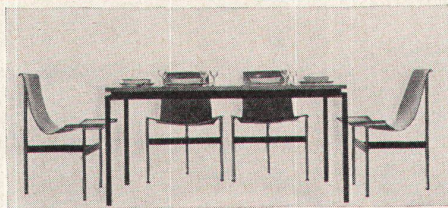

wie eine Brücke weit gespannt

Der neue Ausziehtisch: Sie ziehen, und die Füße kommen mit; er überbrückt alle Sitzplätze, und nie steht ein Tischfuß vor einem Stuhl. Frei disponieren Sie die Tischordnung für 4, 5, 6, 7, 8, mit kleineren Stühlen sogar für 10 Plätze, und jedermann wird ungehindert zusetzen.

Der neue Ausziehtisch Nr. 1010 wurde von Ulrich Wieser SWB entworfen. Kompakt ist die Tischfläche 90×146 cm, ausgezogen 212 cm. Das ausziehbare Metalluntergestell schwarz thermolackiert, die Tischplatte Nußbaum, Palisander, Ahorn oder ein anderes Holz, weißes oder farbiges Kunstmaterial.

Nr. 1010 A der größere Ausziehtisch mit 2 Einlegeplatten. Kompakt 96×146 cm, ausgezogen 212 oder 278 cm, der Tisch für 12 Personen.

Nr. 521 Stuhl Modell Laverne. Dreibein-Stuhl, Stahlrohr verchromt, Sitz und Rücken Leder.

Wohnbedarf Zürich, Talstraße 11, Telephon (051) 25 82 06 Wohnbedarf Basel, Aeschenvorstadt 43, Telephon (061) 24 02 85

wohnbedarf