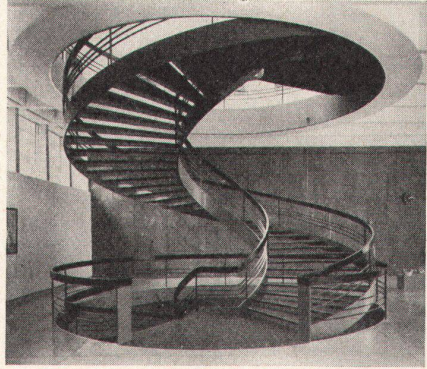

Gesucht — Gefunden!

Mit den drahtlosen Personensuchanlagen finden Sie Ihre Mitarbeiter überall und jederzeit, auch in Hallen, Treppenhäusern, Liften, Höfen usw. Wir führen Ihnen gerne bestehende Anlagen vor.

Hasler AG Bern

Zweigniederlassung in Zürich und Büro in Basel

Kunsthhaus Aarau

Stahltreppen
in allen Formen, für jeden Zweck
Schaufenster und Türen
Garagetore

GEBR. DEMUTH & CO. BADEN

Konstruktionswerkstätten   Telephon (056) 2 54 44 / 2 59 54