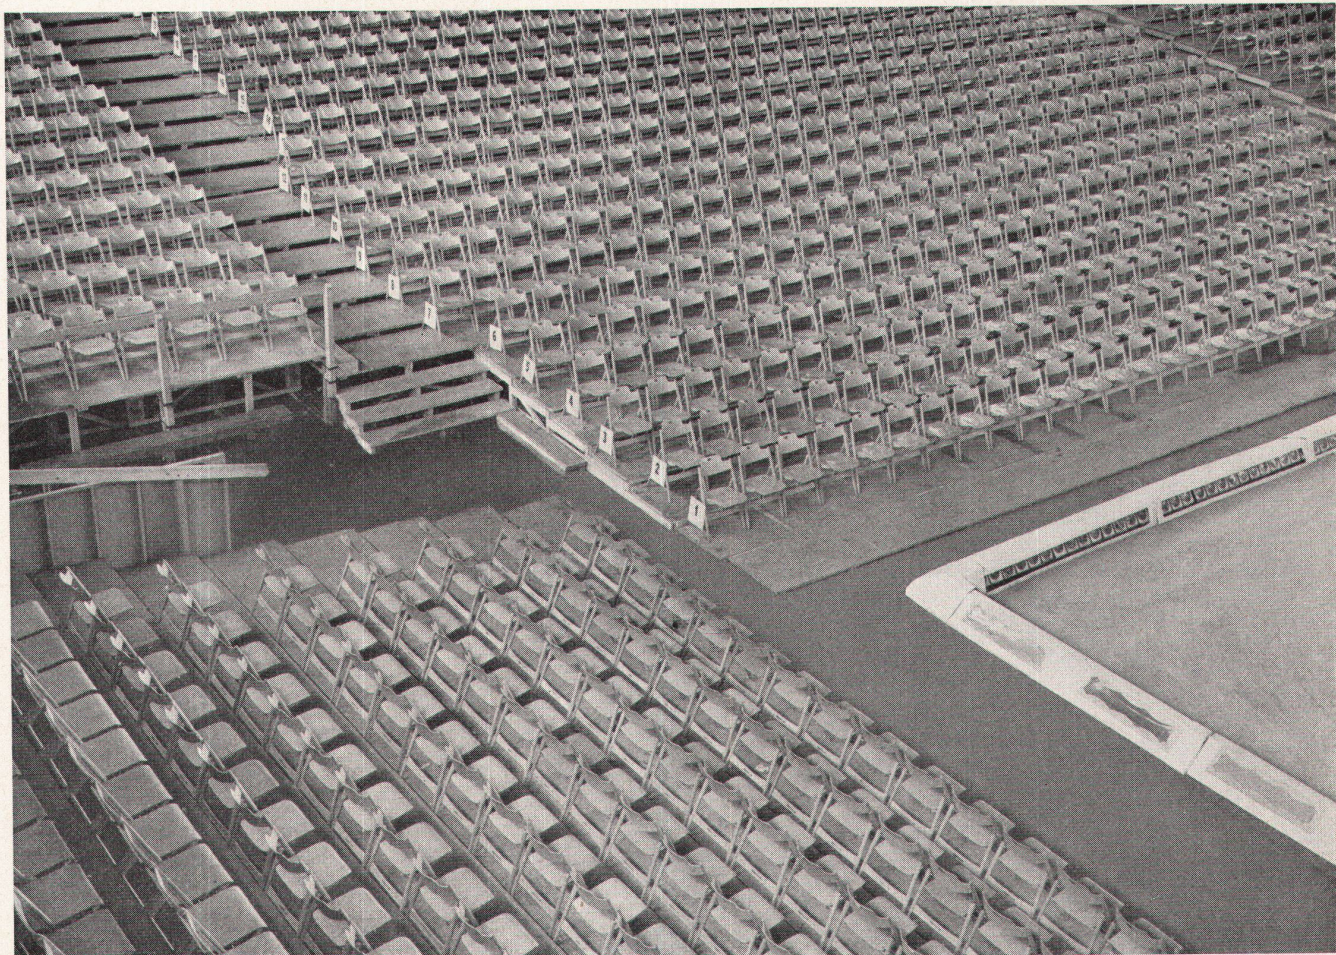

**Klappstühle mit patentierter Kupplung  
Sitz und Rücken körpergerecht geformt  
speziell geeignet für Großanlässe  
100% Schweizerfabrikat**

**MEER**

**Rudolf Meer + Kaufmann AG, Bern  
Effingerstraße 21  
Telephon (031) 25252**