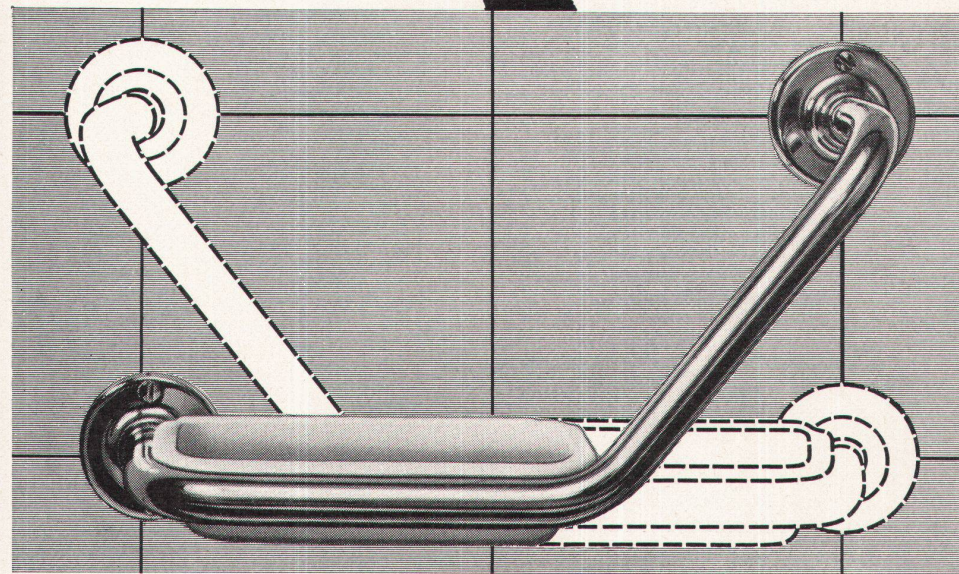

Der neue
Troesch
Wannengriff
ist
praktisch
und
bequem

TROESCH

Troesch & Co. AG.

Bern, Effingerstr. 10
Tel. 031/2 21 51

Zürich, Ausstellungsstr. 80
Tel. 051/42 22 77

Basel, Steinentorstr. 26
Tel. 061/24 58 60