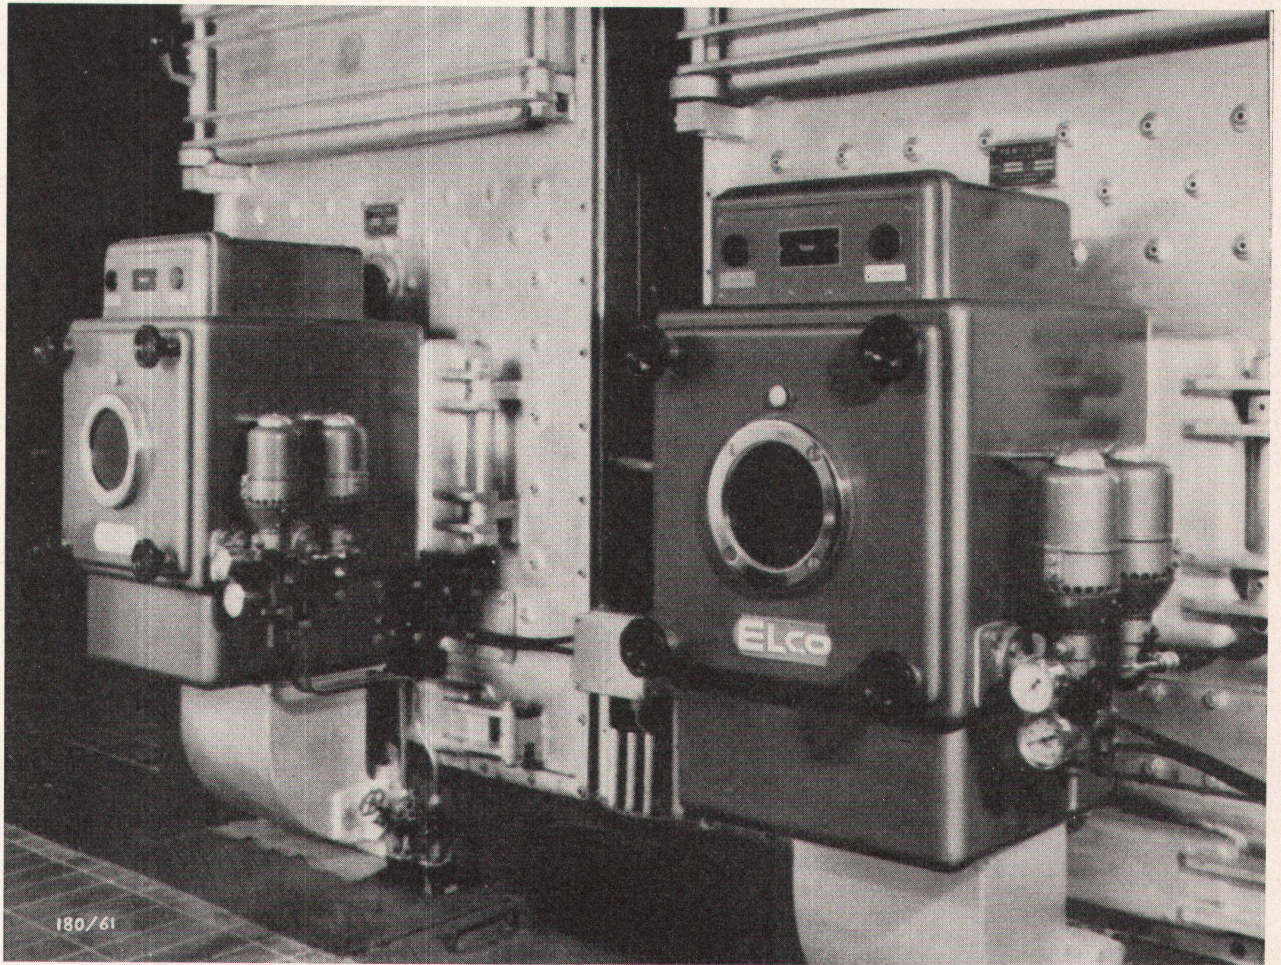

Wärme

in der Fabrik ist ein entscheidender Faktor für Produktion und Qualität. Nur mit einer absolut zuverlässigen Wärmequelle, die jedem Bedarf sofort angepaßt werden kann, ist ein geordneter Betrieb möglich.

Elco-Ölfeuerungen, die auf einer 30jährigen Erfahrung basieren, entsprechen den gestellten Anforderungen mit aller Sicherheit.

Verlangen Sie deshalb die bewährte Ölfeuerung Marke Elco, Sie werden zufrieden sein.

ELCO

Elco Ölfeuerungen AG, Zürich, Militärstr. 76, Tel. 051/250751, Filialen in größeren Ortschaften