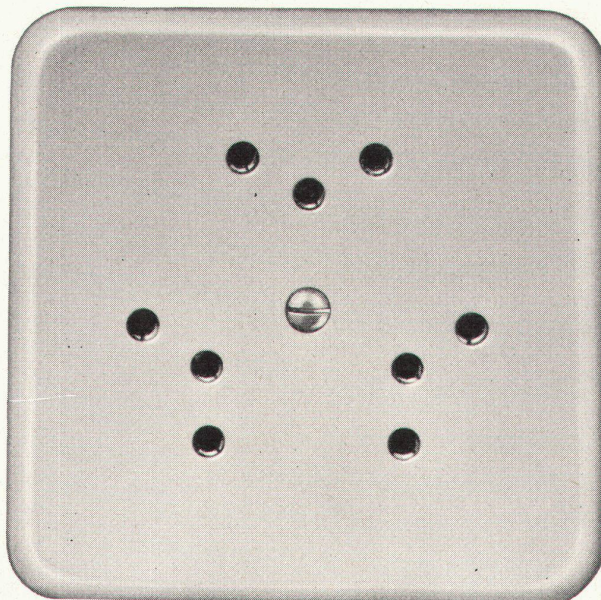

Grösse I Pmi = 86 x 86 mm

No. 76303 Pmi
Diese Steckdosen sind
mit Isolierpresstoff-
Abdeckplatten
Farbe 61 (crème-weiss) oder
62 (elfenbeinfarbig) lieferbar

Adolf Feller AG Horgen

Mehrfach-Steckdose mit
Schutzkontakt

2 P + E 10 A 250 V
Ausführung für 3 Stecker