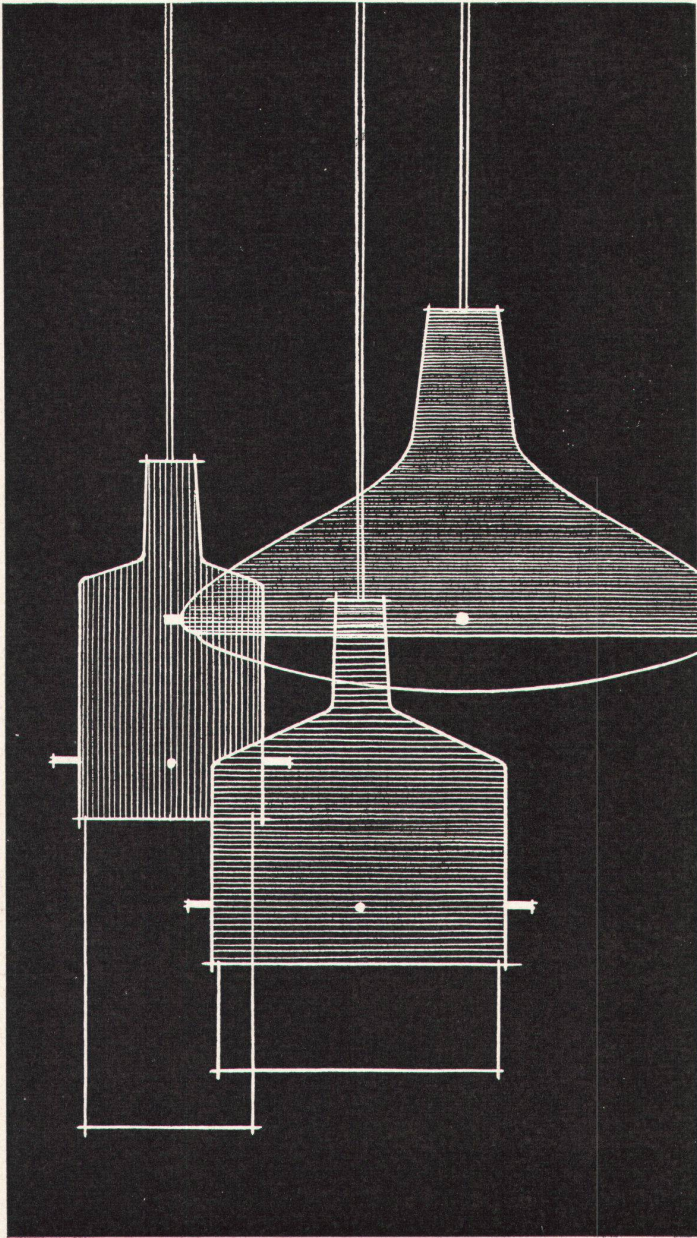

Das gute Intérieur
verlangt formal und
qualitativ hochstehende
Beleuchtungskörper

BAG

TURGI

Bronzewarefabrik AG.
Turgi
Telefon 056/3 1111

**MICHELE ANTONINI & CO.
BELLINZONA**

Tessiner Granit
hell und dunkel
Urner Granit
Gartenarbeiten
Granit und Marmor
von Castione

Sämtliche
Arbeiten

Wählen Sie

die bewährten, gut verschleißbaren

Fenster- und Türen-Espagnoletten

Patent Hansch

verschiedene, verdeckte Modelle

aufges. Hansch mit

Anzugsrolle am Griff

Fabrikant:

Hans Schärer
Baubeschlägefabrik

Rupperswil AG
Telephon (064) 3 4269