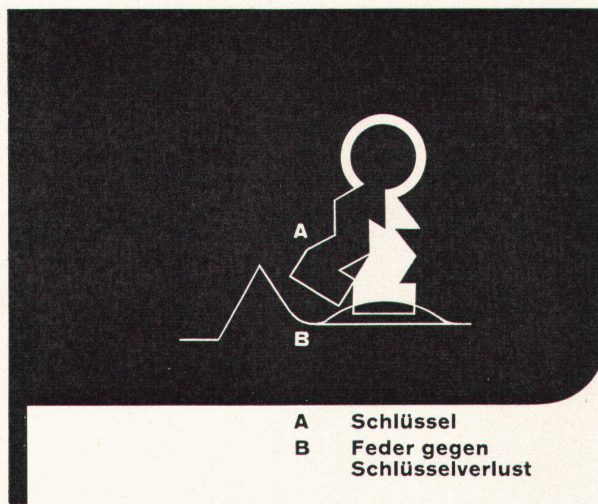

Mit VGB-B 355 gegen Schlüsselverlust gesichert

Rasch lieferbar: Das bewährte Einsteckschloss B 357 mit verstärkter Kunststoff-Falle. Die geräuschlose Kunststoff-Falle des B 357 hilft entscheidend mit im Kampf gegen den Wohnlärm.

Das bewährte VGB-Einsteckschloss B 355 / 60 / 18 mit niedriger Falle bringt neue entscheidende Vorteile.

Für Hausbesitzer und Mieter:

Dank sinnvoller Konstruktion gegen Schlüsselverlust gesichert. Schlossfalle bombiert — einwandfreies Schliessen.

Für den Schreinermeister:

Schlossfalle mit Deckplatte bündig. Keine Handarbeit mit dem Stechbeitel. Profilriegel — verbesserte Riegel-tour. Wechsel aus einem Teil — leicht einlegbar.

Für den Architekten:

Besser schliessende Türen, keine verlorenen Schlüs-sel — zufriedene Bauherrschaft.

Hersteller:

V. Glutz-Blotzheim Nachf. AG, Solothurn/Schweiz
Lieferung durch den Fachhandel