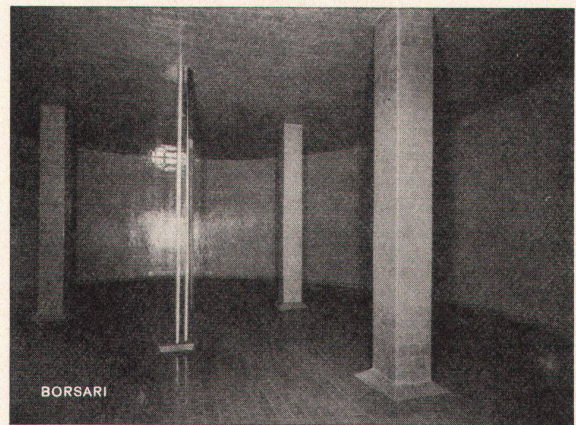

BORSARI

Borsari

Heizöl- und Benzintanks

50 Jahre Erfahrung
Erstklassige Referenzen
Keine Korrosion
Kein Unterhalt

aus Eisenbeton
mit
Plattenauskleidung
für jeden Bedarf

Borsari & Co, Zollikon-Zürich

Tel. (051) 24 96 18

Gegründet 1873