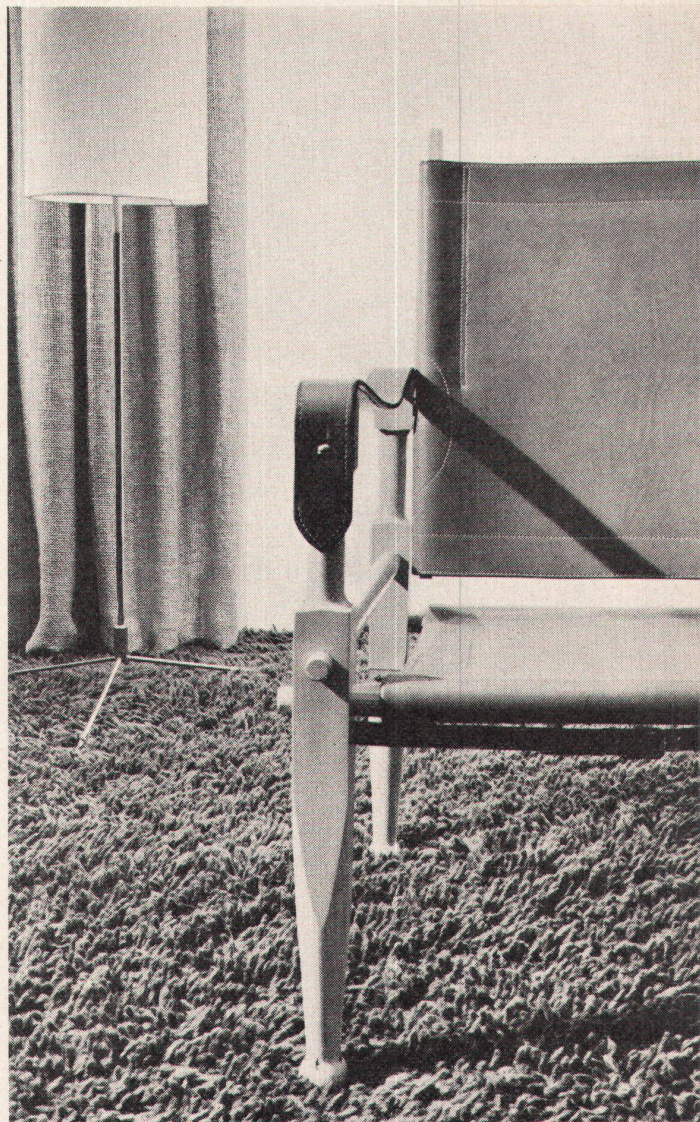

hablützel

**Antik und modern — zwei Möglichkeiten, aber ein Teppich,
ein TISCA-Teppich.**

Der moderne Individualist verabscheut jede schablonenhafte Wohnform. Dagegen hat er ein ausgesprochen feines Gefühl für Form, Material und Farben. Gleich wie mit sachlich-neuen Möbeln, versteht er es auch mit antikem, dekorativem Mobiliar seiner Wohnung ein zeitnahes und unkonventionelles Gesicht zu geben. Solche Räume haben neben ihrer funktionellen Bedeutung ihre eigene Farb- und Materialskala. — Entscheidend für die angenehme Atmosphäre ist die richtige Auswertung von Material und Farben zu raffinierten Kontrasten oder dezenten Betonungen. Den Uni- und Strukturteppichen aus der TISCA-Kollektion kommt bei dieser Gestaltung eine primäre Rolle zu. Im modernen Raum, als warmer Materialkontrast zur kühlen Eleganz der Möbel, wie im antiken Intérieur, bringt der gleiche Teppich durch seine grosszügige, neutrale Fläche den ganzen Formenreichtum vorteilhaft zur Geltung, ohne dem Raum jene unangenehm-satte Schwere zu geben. Das abgebildete Beispiel illustriert den TISCALONG aus der TISCA-Kollektion. Wo immer dieser Teppich liegt, verleiht seine expressive Wollstruktur in den gediegenen Farben dem Raum eine reizvolle, unkonventionelle Atmosphäre. Die zottige, warme Wolle macht ihn zum eigentlichen «Wohntepich». TISCALONG wird nach einem patentierten Verfahren in reiner Schurwolle hergestellt und ist in jeder Grösse bis zu einer Breite von 4,25 m lieferbar.