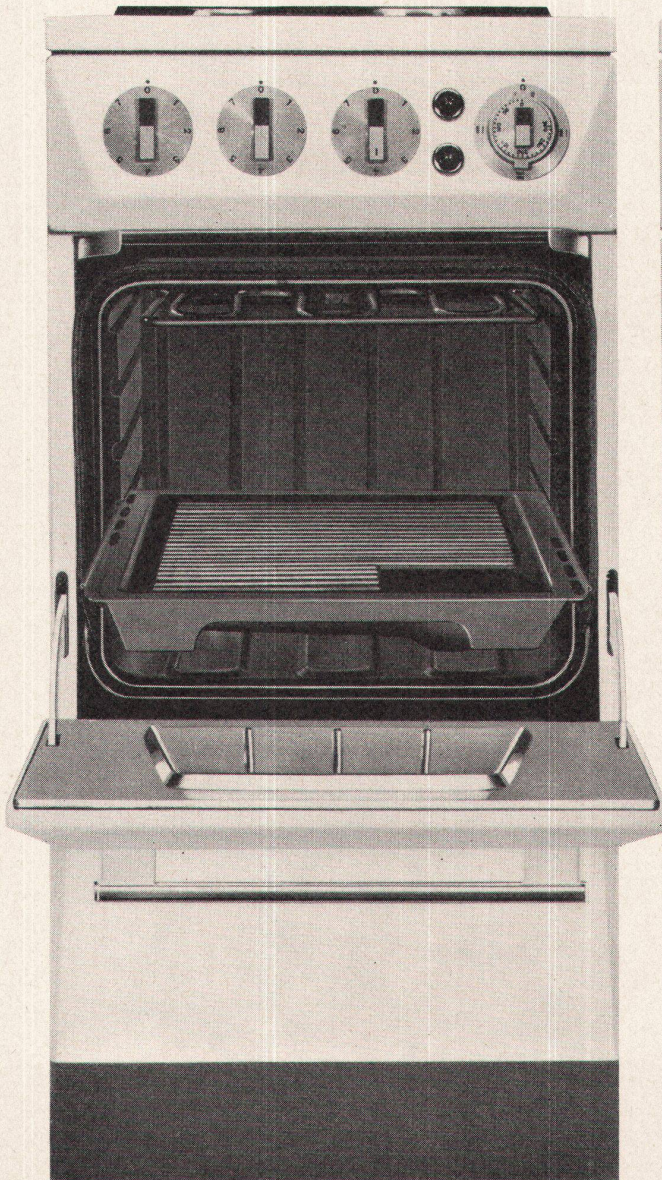

offen für die persönliche Einschätzung der Verhältnisse

leicht zu planen

zu entscheiden

neu, schmal 415 mm breit

ist kein uniformierter Apparat, sein Hauptmerkmal ist Vielseitigkeit

für die Kleinküche, die Kochnische in der einfachen Kleinwohnung, in der Alterssiedlung alpha 32