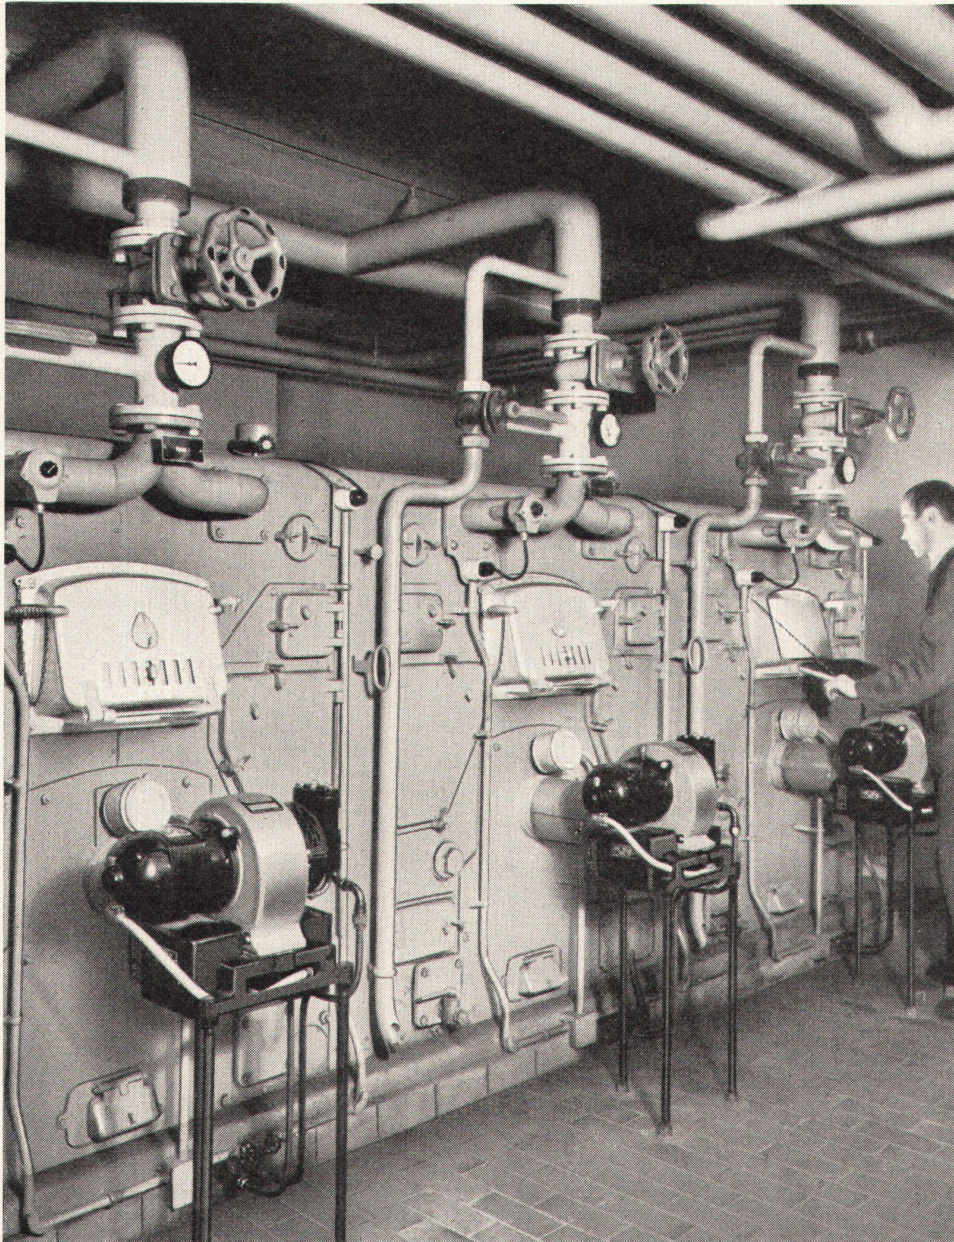

L

Kluser Heizkessel Neovas 2

VON ROLL

Gesellschaft der
Ludw. von Roll'schen
Eisenwerke AG.
Eisenwerk Klus, Klus

**Ein für Oelfeuerung äusserst
wirtschaftlicher Heizkessel.
Er kann ohne weiteres auf feste
Brennstoffe umgestellt werden**