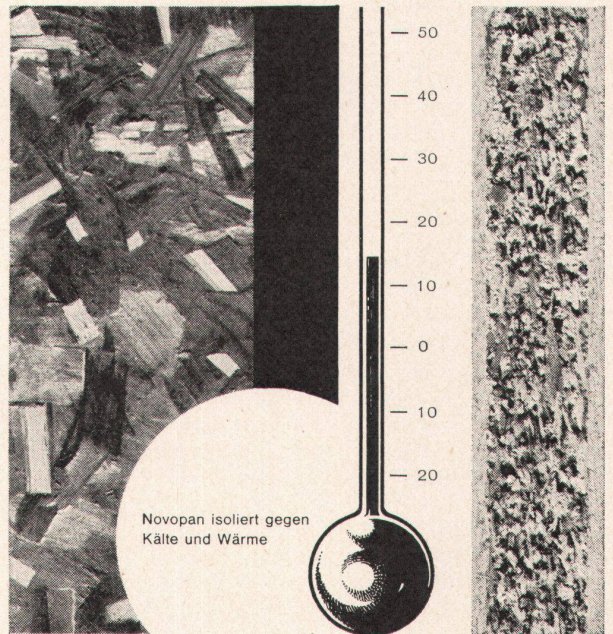

In den Novopan-Nachrichten finden Sie alle Konstruktionsbeschreibungen für isolierende Decken, Zwischenwände und Türen.

Novopan bietet aber noch weitere Vorteile:

- gute akustische Isolation
- unübertroffenes Stehvermögen
- sehr gute Raumbeständigkeit
- keine Rissbildung
- feuerhemmend
- 1/3 widerstandsfähiger gegen holzerstörende Pilze als Tannenholz
- geschliffen und dickengenau sowie ungeschliffen mit ca. 1 mm Dickenzumass lieferbar
- nur eine, dafür aber bewährte Standardqualität
- technischer Beratungsdienst mit 12-jähriger Erfahrung
- periodisch erscheinende Novopan-Nachrichten
- grosses Bezugsquellen-Netz
- günstiger Preis und zweckmässige Dimensionen

Novopan

Novopan AG., Klingnau Beratungsdienst (056) 5 13 35