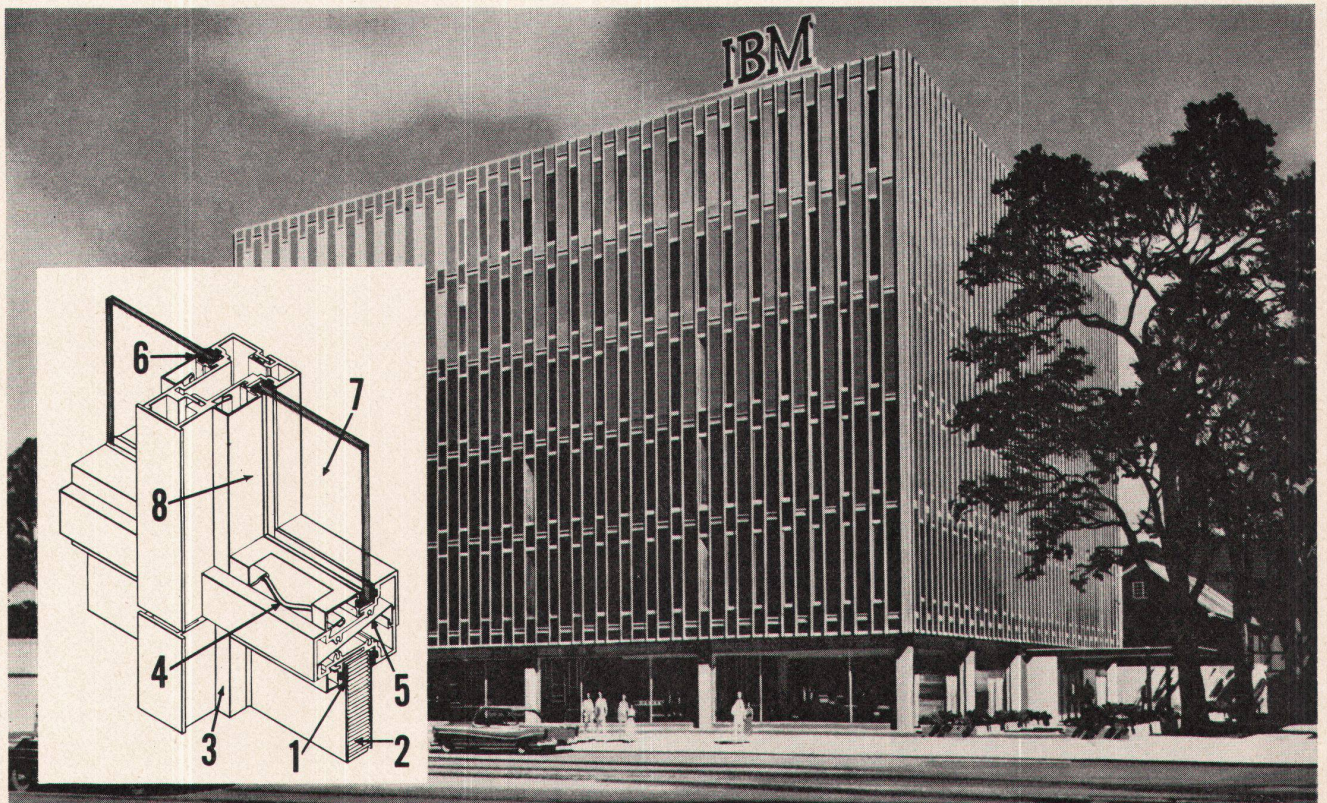

Mit Du Pont Neoprene gedichtete Glasfassaden machen das neue IBM-Gebäude orkandicht!

Die Moynahan Bronze Co., Detroit, Michigan, U.S.A., welche die Glasfassaden für das neue Bürogebäude der IBM in Detroit lieferte, trifft alle erdenklichen Vorkehrungen, um das Bauwerk gegen Wettereinflüsse immun zu machen. Zu diesem Zweck setzt sie unter anderem ihre Glasfassaden den härtesten Prüfungen aus. Sie testete ihre Konstruktionen, indem sie Versuchsflächen davon Regenschauern von mehr als Orkanstärke (210 km/h) aussetzte. Ihr Produkt hat sämtliche dieser Prüfungen bestanden.