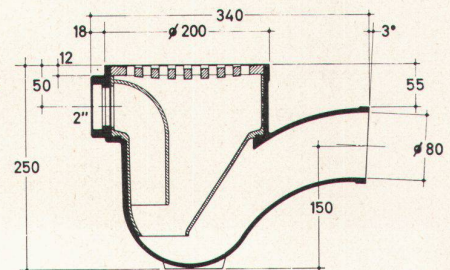

**Eintauchzylinder** (Geruchverschluß) mit  
Gummiringdichtung (absolut alterungs-  
beständig)

**Rost** aus Gußeisen mit chemikalienbe-  
ständigem Kunststoff-Überzug

**Wasserstand** 70 mm

**Gewicht** 2,700 kg