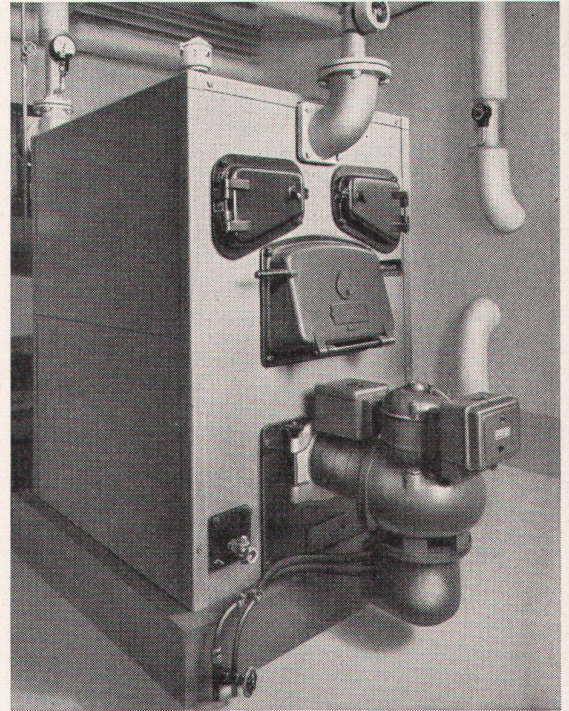

In einem Alters-Asyl