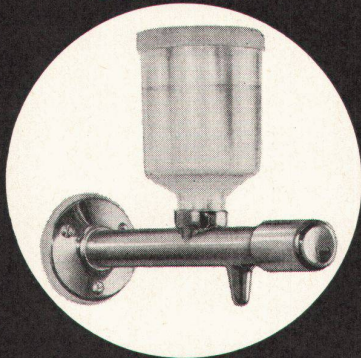

mögen: 3 1/2 bis 4 kg Trockenwäsche; Trommel, Bottich, Boiler, Abdeckung aus Chromnickelstahl-18/8; bei Installation auf mobilen Sockel keine Bodenverankerung nötig, SEV-geprüft — SIH-empfohlen. Adora-Automat (ohne Boiler) Fr. 1875.—. Adora-Diva-Vollautomat (mit Boiler) Fr. 2265.—. Verzinkerei Zug AG, Zug

## «Kongress»

Der Seifenspender Modell «Kongress» besitzt einen Inhalt von 1/4 Liter. Der Deckel ist durch Vierkant-Steckschlüssel abschraubbar.

Der Seifenspender Nr. 7970 besitzt einen Inhalt von 1/2 Liter. Seit Jahren tausendfach in Betrieb und tadellos bewährt. Deckel mit Bajonettverschluss, oder Schraubdeckel wie «Kongress».