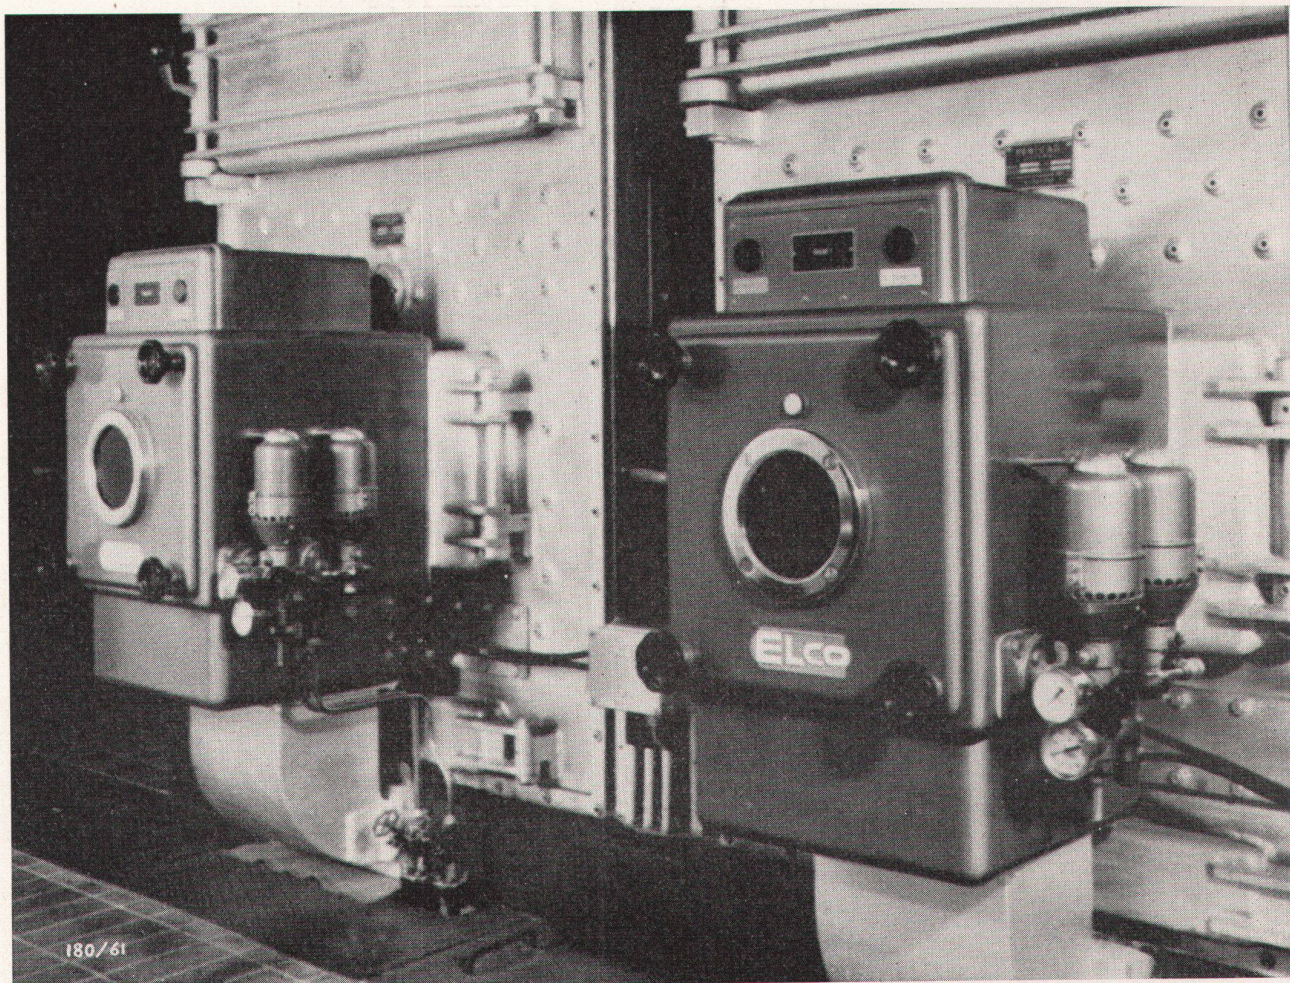

**Adolf Feller AG Horgen**

652, 652 B 15 Pmi 2/61

**Flumser Steinwolle**

Schmelzwerk Spoerry AG  
Flums SG Tel. 085 / 83148

**jetzt auch PLATTEN**

unbrennbar atmend silikonimprägniert  
federnd elastisch leichtes Zuschneiden  
 $\lambda = 0,035$  bei 20° C  
hochwertige und preisgünstige  
Wärme- und Schallisolation