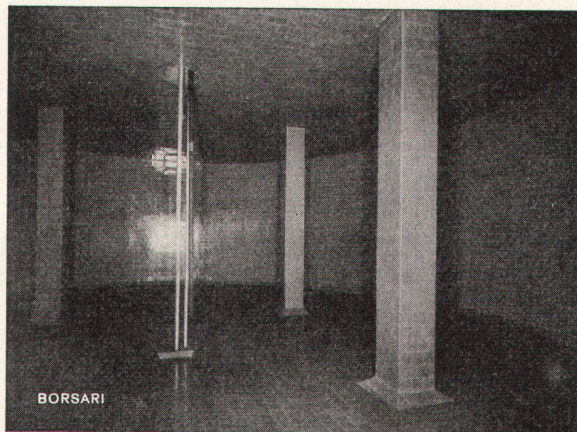

BORSARI

Borsari Heizöl- und Benzintanks

50 Jahre Erfahrung
Erstklassige Referenzen
Keine Korrosion
Kein Unterhalt

aus Eisenbeton
mit
Plattenauskleidung
für jeden Bedarf

Borsari & Co, Zollikon-Zürich

Tel. (051) 24 96 18

Gegründet 1873