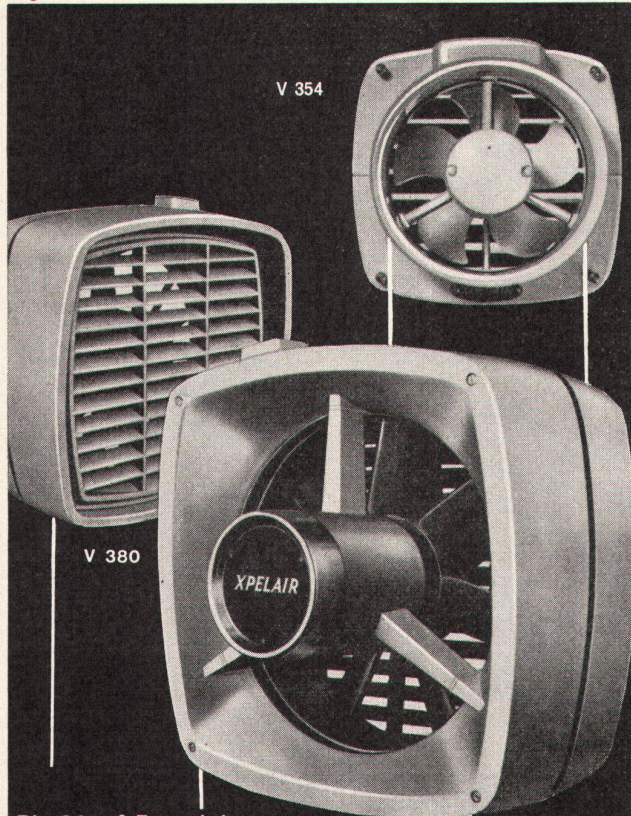

Ventilatoren in Fenster einbauen!

Günstigste und einfachste
Lösung des Lüftungsproblems.

Dass es heute ein XPELAIR sein muss, ist jedem Fachmann aus Erfahrung klar. Jetzt gilt es nur noch den richtigen Typ zu wählen... daher:

Für jeden Raum den passenden XPELAIR!

Für eine einwandfreie Entlüftung ohne Zugluft sollte generell die Luftumwälzung pro Stunde das 9 - 10fache des Rauminhaltes betragen.

Bis 30 m³ Rauminhalt

für Privatküchen, Dunkelkammern, WC, Badezimmer Type V 354 mit 310 m³ Stundenleistung; in den wundervollen Pastellfarben zu jedem Interieur passend.

Von 50 - 60 m³ Rauminhalt

für Bar's, Büros, Labors, Wartezimmer, Ladengeschäfte, Type V 360 mit 425 m³/h Luftumwälzung.

Bis ca. 100 m³ Rauminhalt

für Cafés, Restaurants, gewerbliche Betriebe etc., Type V 370 mit 850 m³ Stundenleistung.

Bis ca. 200 m³ Rauminhalt

für Hotellerie, Gastgewerbe, Vortragssäle, Kinos und grössere gewerbliche Betriebe - das Top-Produkt:
Den neuen XPELAIR V 380 mit 2 Drehzahlen und 1700/1100 m³/h Luftumwälzung. Ultra-moderne Form.

Wählen auch Sie für jedes Lüftungs-Problem im Rahmen dieses Programms vom Guten das BESTE:

XPELAIR

das Spitzenprodukt einer führenden
Ventilatoren-Fabrik!

Erhältlich beim Elektro- und Sanitär-Installateur.
Prospekte durch den Generalvertreter:

65

A. Widmer AG.

Sihlfeldstr. 10, Zürich 3, Tel. (051) 33 99 32/34

25 Jahre aktuell

Seit einem Vierteljahrhundert finden Hauseigentümer, Architekten und Bauinteressenten wertvolle und nützliche Anregungen in der

Schweizer Baumuster-Centrale Zürich

In dieser größten permanenten Bau-fach-Ausstellung zeigen Ihnen heute über 1000 beteiligte Firmen ihre neuesten Materialien und Konstruktionen.

Zürich 1, Talstr. 9, Tel. (051) 23 76 88, Eintritt frei

Hans J. Wegners neue Sitz-Création ist unbestritten die beste ihrer Art. Man bewundert Formgeber und Produkt. Stuhl, Sessel und Hocker mit mattem Chromstahlgestell, stoff- oder lederbezogen, werden einzeln und für Polstergruppen verwendet.