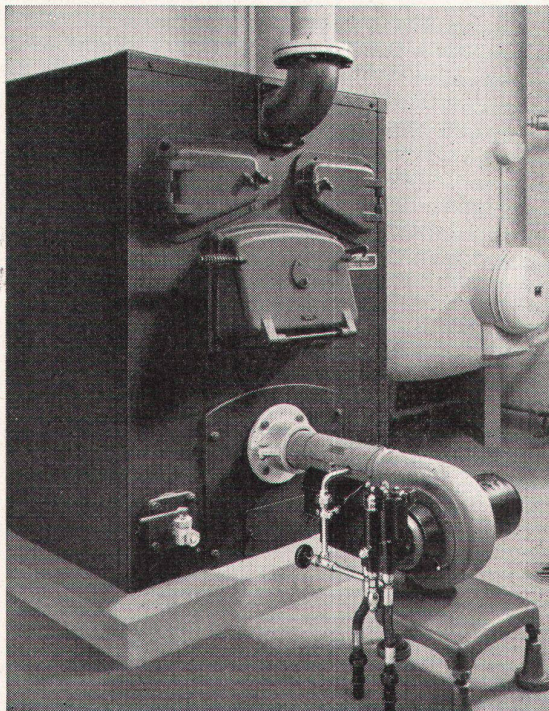

In einer Industrieanlage

Ein für Oelfeuerung
äusserst wirtschaftlicher
Heizkessel. Er kann auch
leicht auf feste Brenn-
stoffe umgestellt werden

VON ROLL

Gesellschaft der
Ludw. von Roll'schen
Eisenwerke AG.
Eisenwerk Klus, Klus