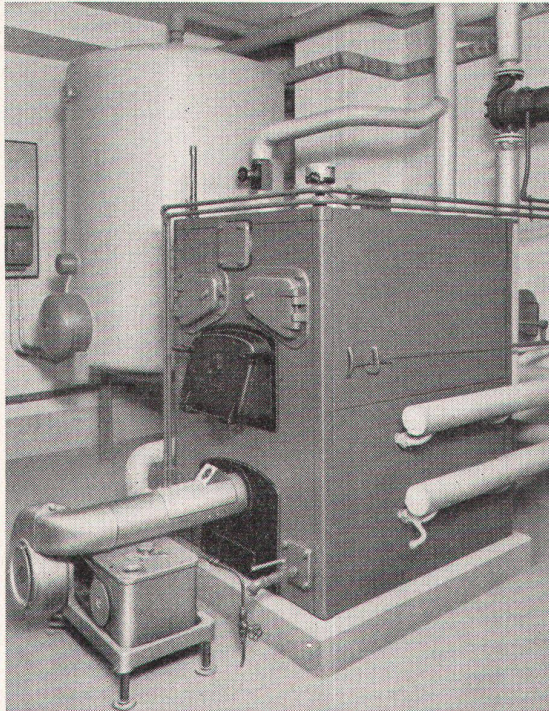

Kluser Heizkessel Thermovas-3

In einem Arztthaus