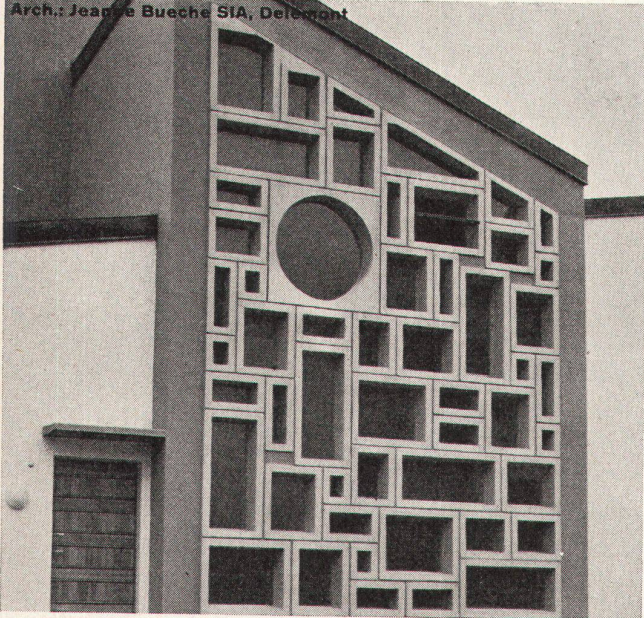

Betonsprossenfenster

Betonfenster, Fassadenelemente in Beton und Kunststein, Konstruktionselemente, wie Pfeiler, Dachbinder, Pfetten, Balken, Rahmen mit schlaffer und vorgespannter Armierung. Unsere Fabrikationsmethoden erlauben uns, weitgehend auf die Wünsche unserer Kundschaft einzugehen. Wir beraten Sie gerne bei der Lösung Ihrer Probleme.

A. Bangerter & Cie. AG, Lyss / Tel. (032) 8 53 15
Zementwaren- und Bausteinwerke