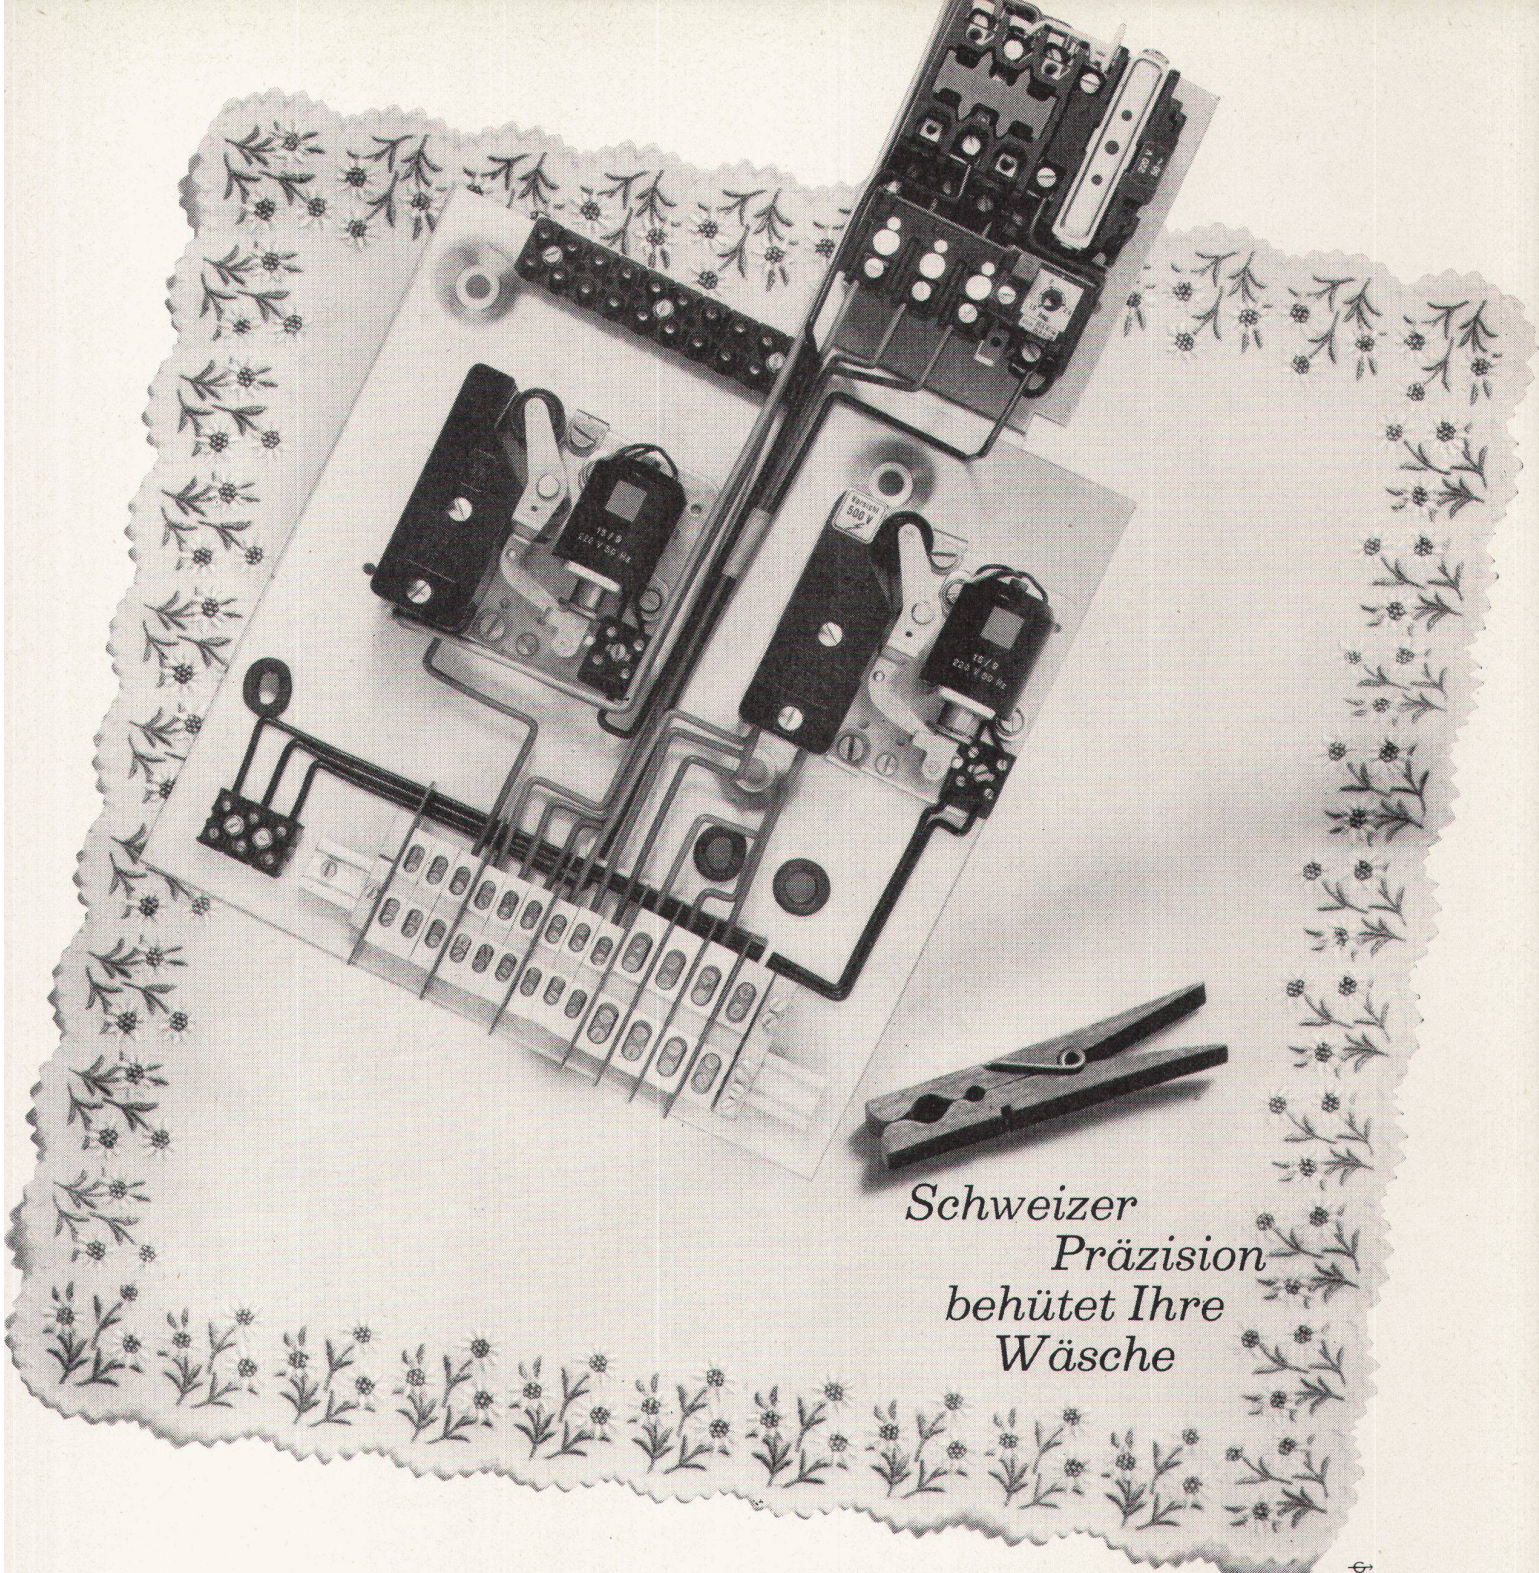

*Schweizer
Präzision
behütet Ihre
Wäsche*

Ein Präzisions-Schaltwerk steuert die Schweizer Waschmaschine. Es sorgt dafür, dass jede Art von Wäsche das ihr gemässe Waschprogramm durchläuft. Mit der Genauigkeit einer Uhr funktionieren die einzelnen Waschvorgänge. Die richtige Temperatur wird exakt gehalten, das ist wichtig