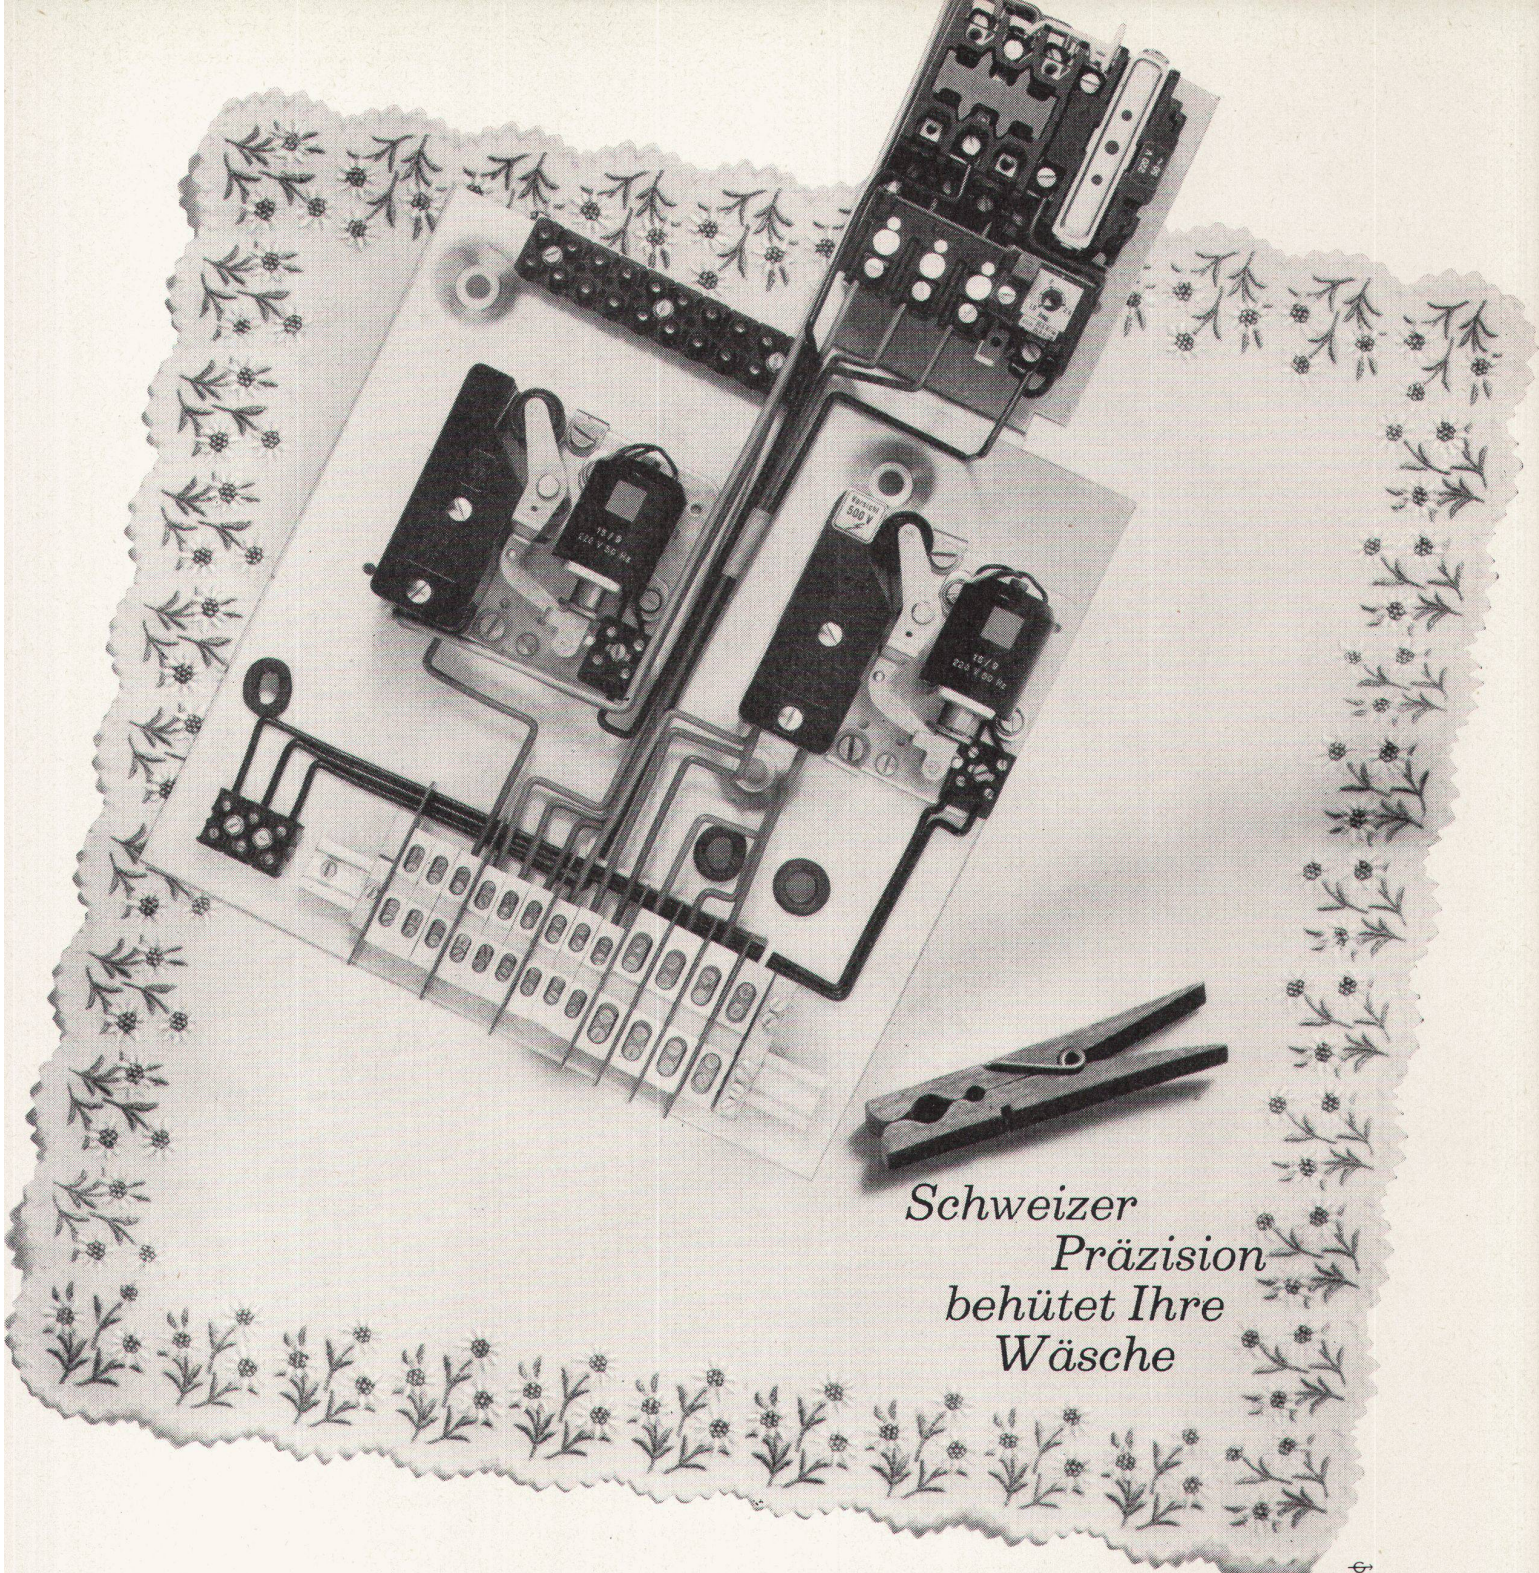

Schweizer
Präzision
behütet Ihre
Wäsche

Ein Präzisions-Schaltwerk steuert die Schweizer Waschmaschine. Es sorgt dafür, dass jede Art von Wäsche das ihr gemässe Waschprogramm durchläuft. Mit der Genauigkeit einer Uhr funktionieren die einzelnen Waschvorgänge. Die richtige Temperatur wird exakt gehalten, das ist wichtig