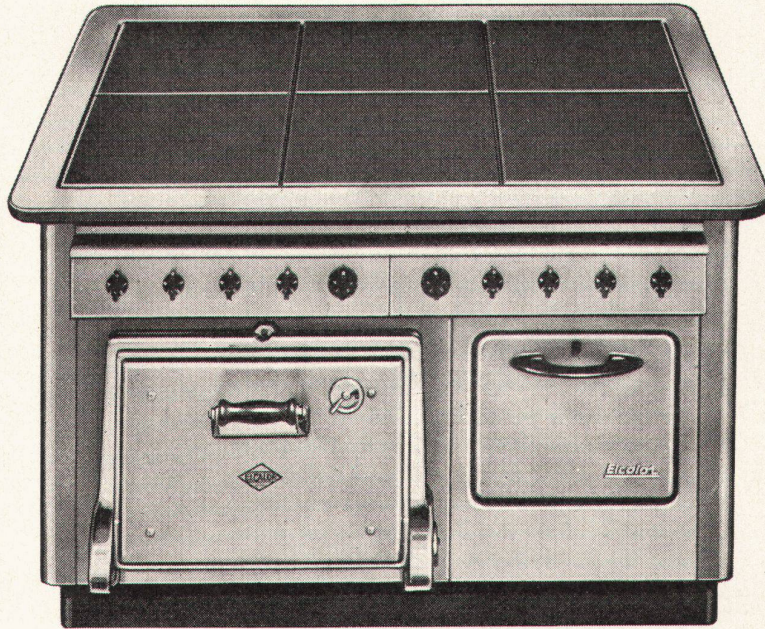

Für die Grossküche
wie für
den Haushalt,

immer die bewährten,
modernen Elcalor-Kochherde
und -Einrichtungen.
Verlangen Sie Prospekte,
Offerten, oder
eine unverbindliche Beratung

Elcalor AG, Aarau
Telefon (064) 2 36 91

Bodenanschlüsse für Verwaltungsgebäude Banken Geschäftshäuser

Starkstrom

Telephon

Telephon und Schwachstrom

Bodendose regulierbar

OSKAR WOERTZ BASEL

Fabrik elektrotechn. Artikel Margarethenstr. 36-38 Tel. (061) 34 55 50