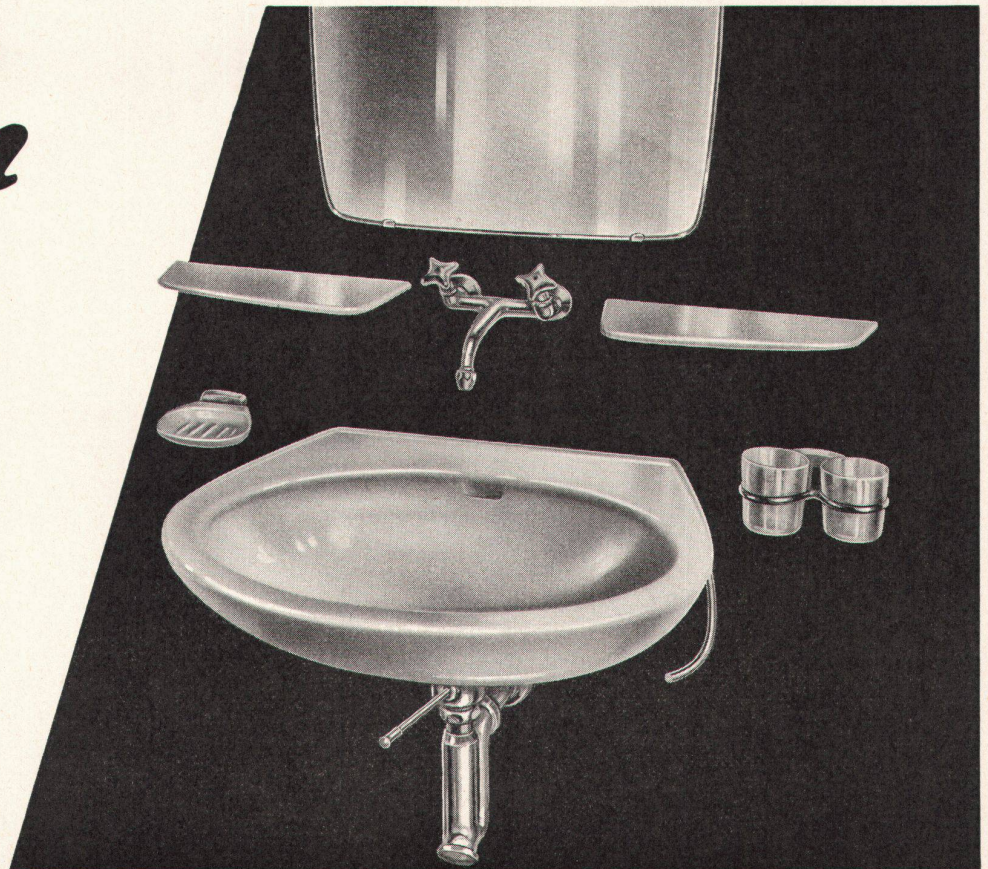

**Ihr
Küchenzettel
kennt
keine Jahreszeiten**

Mit einer Linde-Heimgefriertruhe sind Sie von jeder Jahreszeit unabhängig. Ernte- und schlachtfresh können Sie alle Vorräte für viele Monate aromatisch eingefrieren und stets lindefresh auf den Tisch bringen. Linde-Heimgefriertruhen sind mit zweifarbiger Warnanlage und Anschluss für das Fernüberwachungsgerät, den Linde-Frostogard, ausgestattet.

10 verschiedene Modelle in
Schrank- oder Truhenform

150 lt	Fr. 980.-
260 lt	Fr. 1460.-
430 lt	Fr. 1980.-

ROSENMUND-Kundendienst ist zuverlässig.

Unsere sämtlichen Servicewagen sind per Telefon erreichbar.

Generalvertretung und Service für die Schweiz:

ROSENMUND

Liestal   Telefon 061 / 84 18 21

SANITAR
Kuhn

*Unsere stilgemäßen
Ergänzungen zum beliebten
Waschtisch «CLASSICA»
sind äußerst «chic»!
Sie ermöglichen vielfältige
Kombinationen.
Ablegeplatten und Seifen-
halter weiß oder farbig.*

SIEBENMANN + HEMMELER

Zürich 5, am Sihlquai 75
Telefon 051 / 42 22 55

Basel, Missionsstraße 37
Telefon 061 / 43 66 70