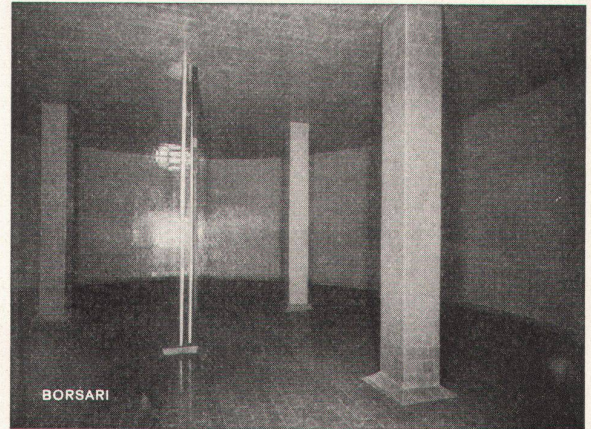

BORSARI

Borsari

**Heizöl- und
Benzintanks**

50 Jahre Erfahrung
Erstklassige Referenzen
Keine Korrosion
Kein Unterhalt

aus Eisenbeton
mit
Plattenauskleidung
für jeden Bedarf

Borsari & Co, Zollikon-Zürich

Tel. (051) 24 96 18

Gegründet 1873