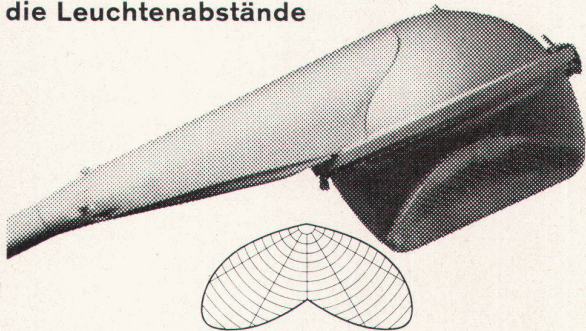

Tel. (051) 24 96 18

Gegründet 1873

Siemens-Oval-Spiegelleuchten vergrössern die Leuchtenabstände

Sie brauchen weniger Maste für eine gleichmässige Beleuchtung und senken dadurch wesentlich die Kosten der gesamten Anlage. Ob Sie Siemens-Oval-Spiegelleuchten als Hängeleuchten, als Mastansatz- oder Mastaufsatzleuchten einsetzen, der Oval-Spiegel ist immer der gleiche und die Glaswanne lässt sich bei allen Typen mit nur zwei Handgriffen austauschen. Das vereinfacht die Wartung und die Lagerhaltung ganz erheblich.