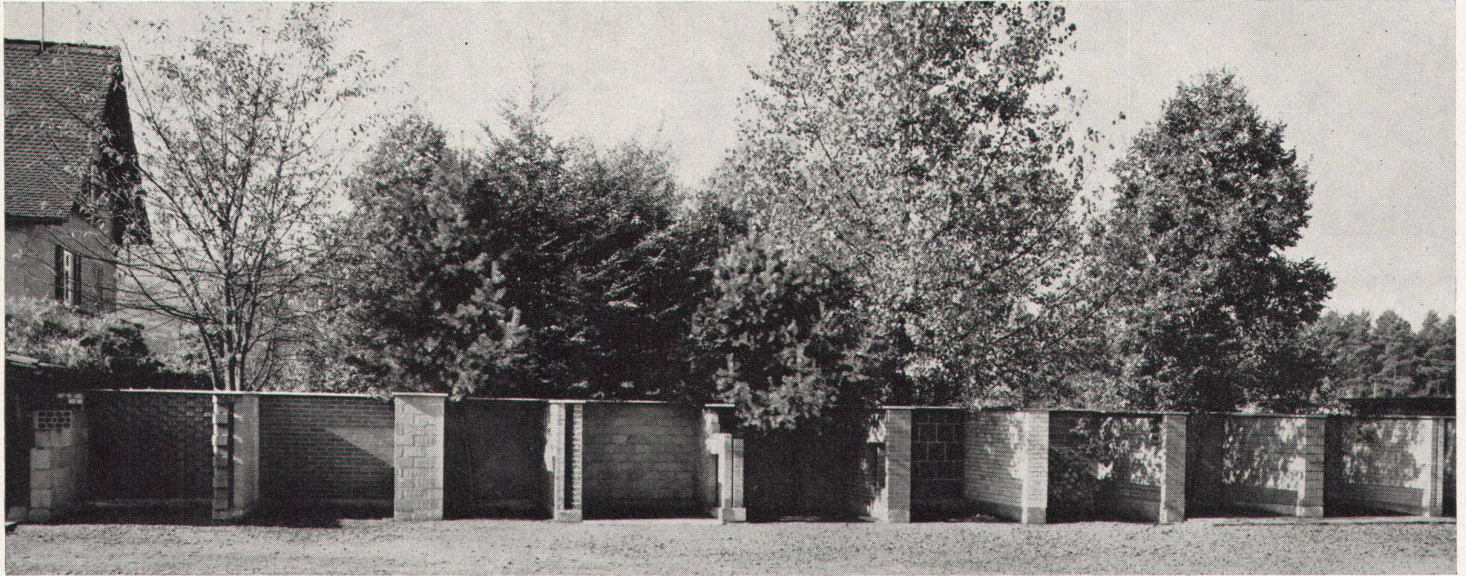

Wenden Sie sich für die Bauberatung an uns, und besuchen Sie unsere Mustergärten

Mustergarten Paradies

Keller & Cie. AG
Ziegelei Pfungen

Ziegelei Paradies
Schlatt
bei Schaffhausen

Dachziegelwerk
Frick

Gegründet 1865

WINTERTHUR
Untertor 32

ZÜRICH
Paradeplatz 5

Obligationen

Spar- und Einlagehefte

Konto-Korrente

Hypotheken

Darlehen

Kredite

Hypothekarbank in Winterthur