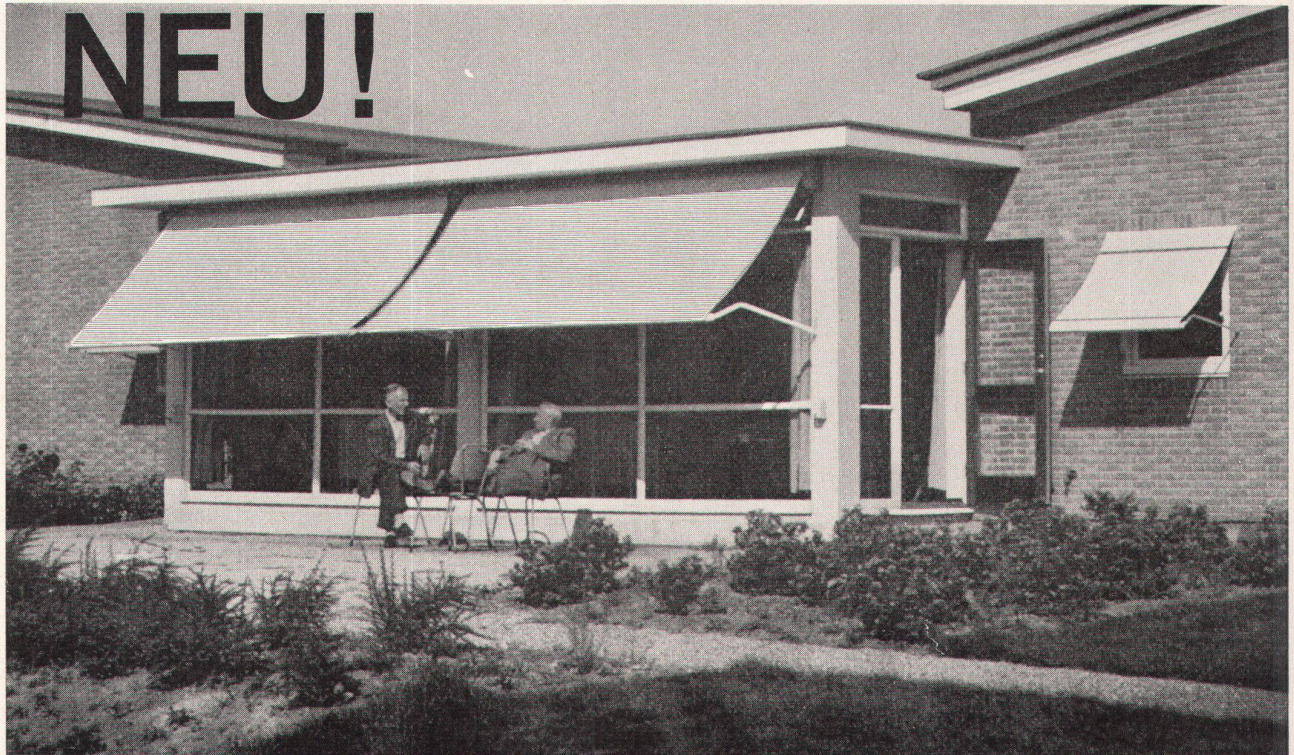

*Luxaflex ist die eingetragene Schutzmarke der HUNTER DOUGLAS HOLLAND 6111/RAI 1/1-1