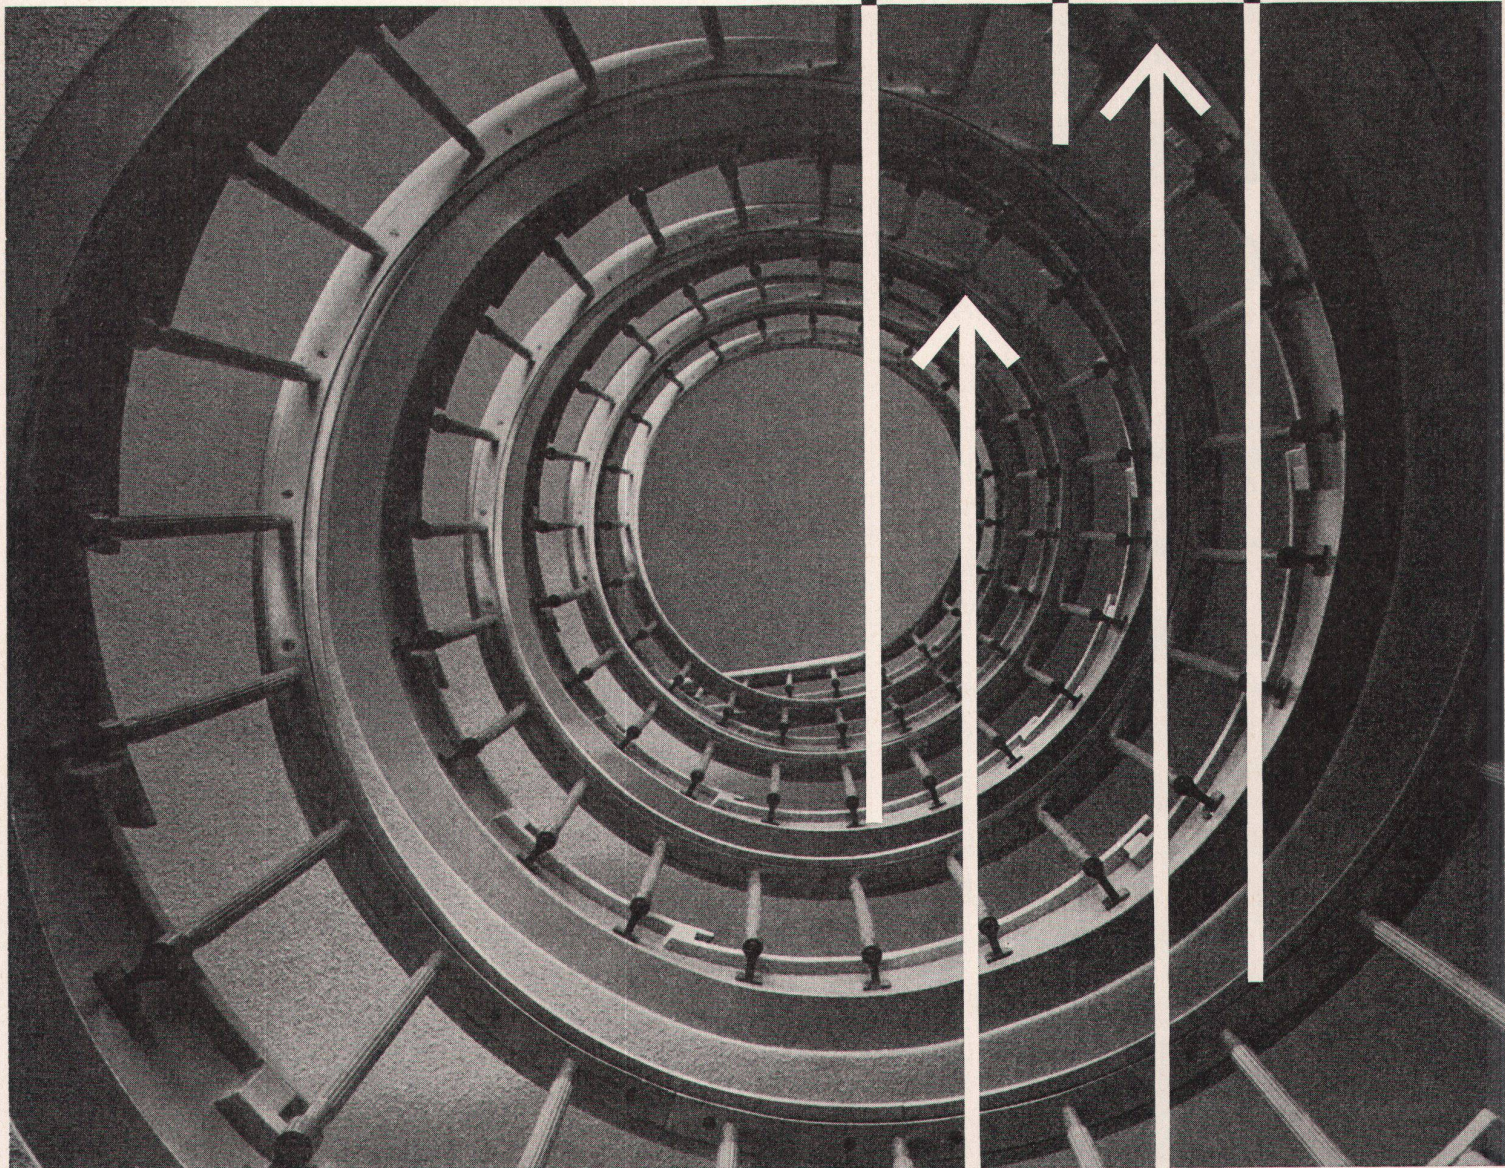

In Übereinstimmung mit dem aktuellen Streben nach Rationalisierung haben wir den Schlieren **ECONOM AUFZUG** auf den Markt gebracht. Er wird für Gebäude bis zu acht Haltestellen und in drei Ausführungen mit verschiedener Nutzlast und Geschwindigkeit gebaut. Sowohl die Herstellung wie auch der gesamte administrative Ablauf sind für diesen Aufzug bedeutend vereinfacht. Die Bauelemente werden weitgehend in Serie hergestellt und an Lager gehalten, so daß wir Ihnen den Aufzug zu einem besonders günstigen

Preis und einer Lieferfrist von nur 2-4 Monaten ab Werk anbieten können. Bei genauer Einhaltung aller vorgeschriebenen Schlieren-Normen erwerben Sie sich große wirtschaftliche Vorteile und kommen dem Ziel der zukünftigen Rationalisierung im Bauwesen einen Schritt näher. Unser neuer Weg nach oben mit Schlieren **ECONOM** steht Ihnen offen!

Schlieren
ECONOM

Schweiz. Wagons- und Aufzügefabrik A. G. Schlieren-Zürich