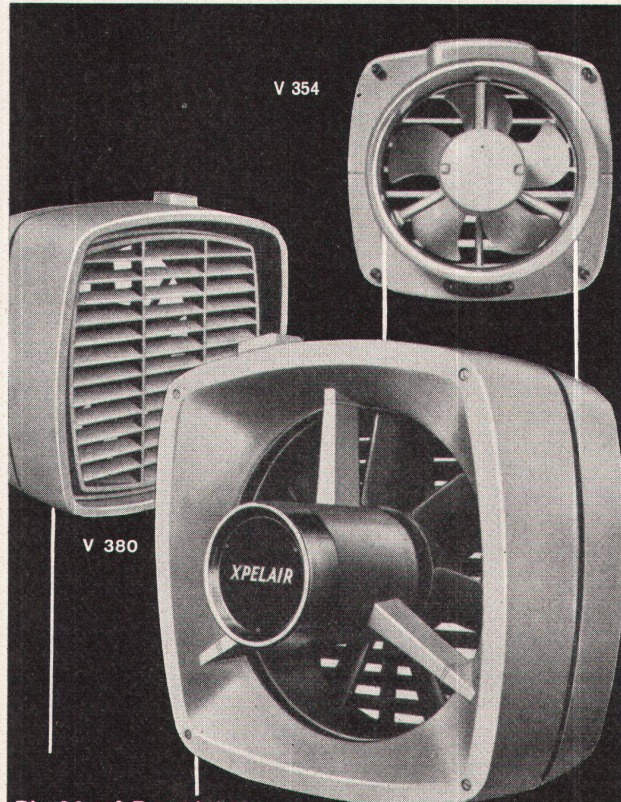

Ventilatoren in Fenster einbauen!

Günstigste und einfachste
Lösung des Lüftungsproblems.

Dass es heute ein XPELAIR sein muss, ist jedem Fachmann aus Erfahrung klar. Jetzt gilt es nur noch den richtigen Typ zu wählen... daher:

Für jeden Raum den passenden XPELAIR!

Für eine einwandfreie Entlüftung ohne Zugluft sollte generell die Luftumwälzung pro Stunde das 9 - 10fache des Rauminhaltes betragen.

V 354

V 380

Bis 30 m³ Rauminhalt

für Privatküchen, Dunkelkammern, WC, Badezimmer Type V 354 mit 310 m³ Stundenleistung; in den wundervollen Pastellfarben zu jedem Interieur passend.

Von 50 - 60 m³ Rauminhalt

für Bar's, Büros, Labors, Wartezimmer, Ladengeschäfte, Type V 360 mit 425 m³/h Luftumwälzung.

Bis ca. 100 m³ Rauminhalt

für Cafés, Restaurants, gewerbliche Betriebe etc., Type V 370 mit 850 m³ Stundenleistung.

Bis ca. 200 m³ Rauminhalt

für Hotellerie, Gastgewerbe, Vortragssäle, Kinos und grössere gewerbliche Betriebe - das Top-Produkt:

Den neuen XPELAIR V 380 mit 2 Drehzahlen und 1700/1100 m³/h Luftumwälzung. Ultra-moderne Form.

Wählen auch Sie für jedes Lüftungs-Problem im Rahmen dieses Programms vom Guten das BESTE:

XPELAIR

das Spitzenprodukt einer führenden
Ventilatoren-Fabrik!

Erhältlich beim Elektro- und Sanitär-Installateur.
Prospekte durch den Generalvertreter:

A. Widmer AG.

Sihlfeldstr. 10, Zürich 3, Tel. (051) 33 99 32/34

65

Fauteuil + Sofa Mod. Ochsner
Typen S1/S2/S3

Sitz und Rücken mit Formhaar
gepolstert
Stoffüberzug oder Leder
kapitoniert
Untergestell aus Vierkanthrohr
und Flachprofil
schwarz gespritzt
Polsterbügel verchromt
Variante:
ganzes Gestell verchromt

Unsere Stoffkollektion:
Wollstoff Unika-vaev
in verschiedenen Farben
Stoffbreite 130 cm

Verlangen Sie unverbindlich unsere ausführlichen
Prospekte des ganzen Büromöbel-Programms
mit Preislisten.