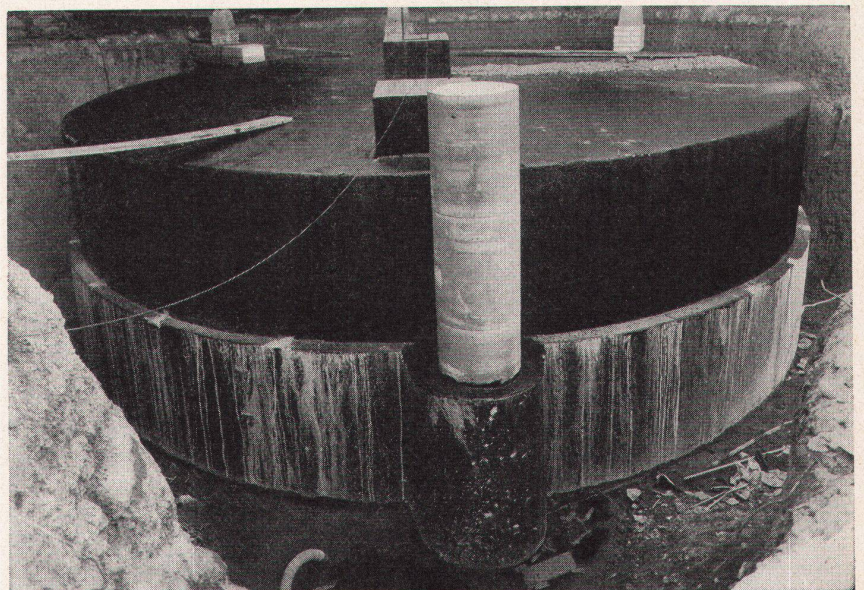

Tankbau AG Zürich

Betontank von 250 000 l Inhalt, mit
Grundwasserwanne

TBA -Stahlbetonbehälter

zur Lagerung von Heizöl,
Dieselöl usw.

Minervastraße 126
Telephon (051) 34 46 42 / 43

LICHT + FORM - Leuchten aus unserer neuen Kollektion ergänzen zweckmäßig und ästhetisch jede neuzeitliche Raumgestaltung