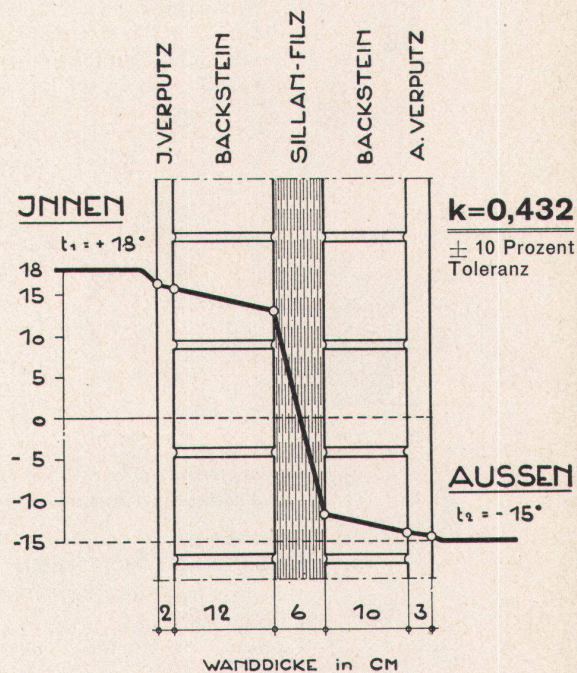

Vertretungen:

Kanton Bern und Westschweiz:
C. Gartenmann & Cie. AG, Bern
Telefon (031) 4 61 61

Kantone Baselland und Baselstadt:
Leichtbaustoffe AG, Basel
Telefon (061) 34 97 46

Kanton Tessin:
Costruma Sagl, Mendrisio
Telefon (091) 4 44 09

Kanton Aargau:
Max Senn, Boniswil AG
Telefon (064) 8 73 24

WANNER AG, HORGEN/ZH
Isolierungen
Telephon (051) 92 47 41