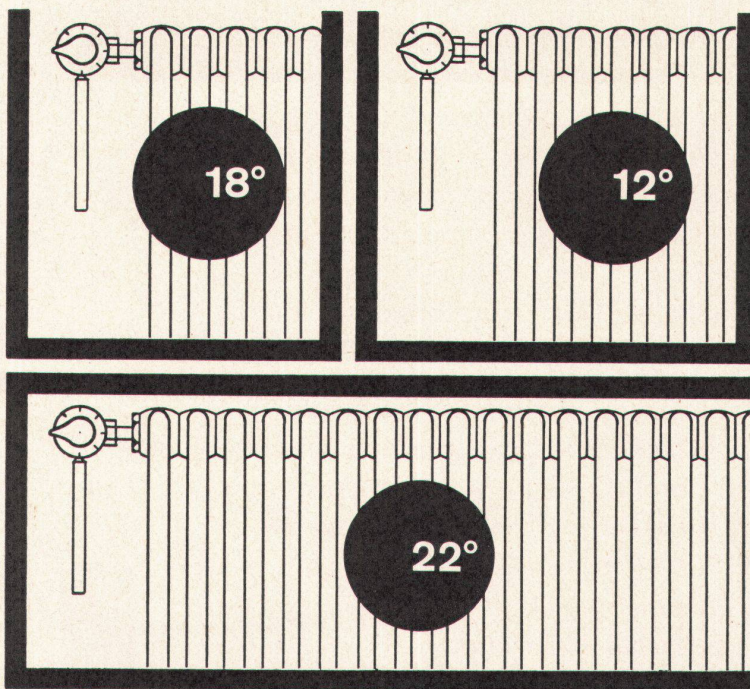

Werner Kuster AG.

Dreispietzstrasse 32, Basel 18

Tel. 061-46 06 08