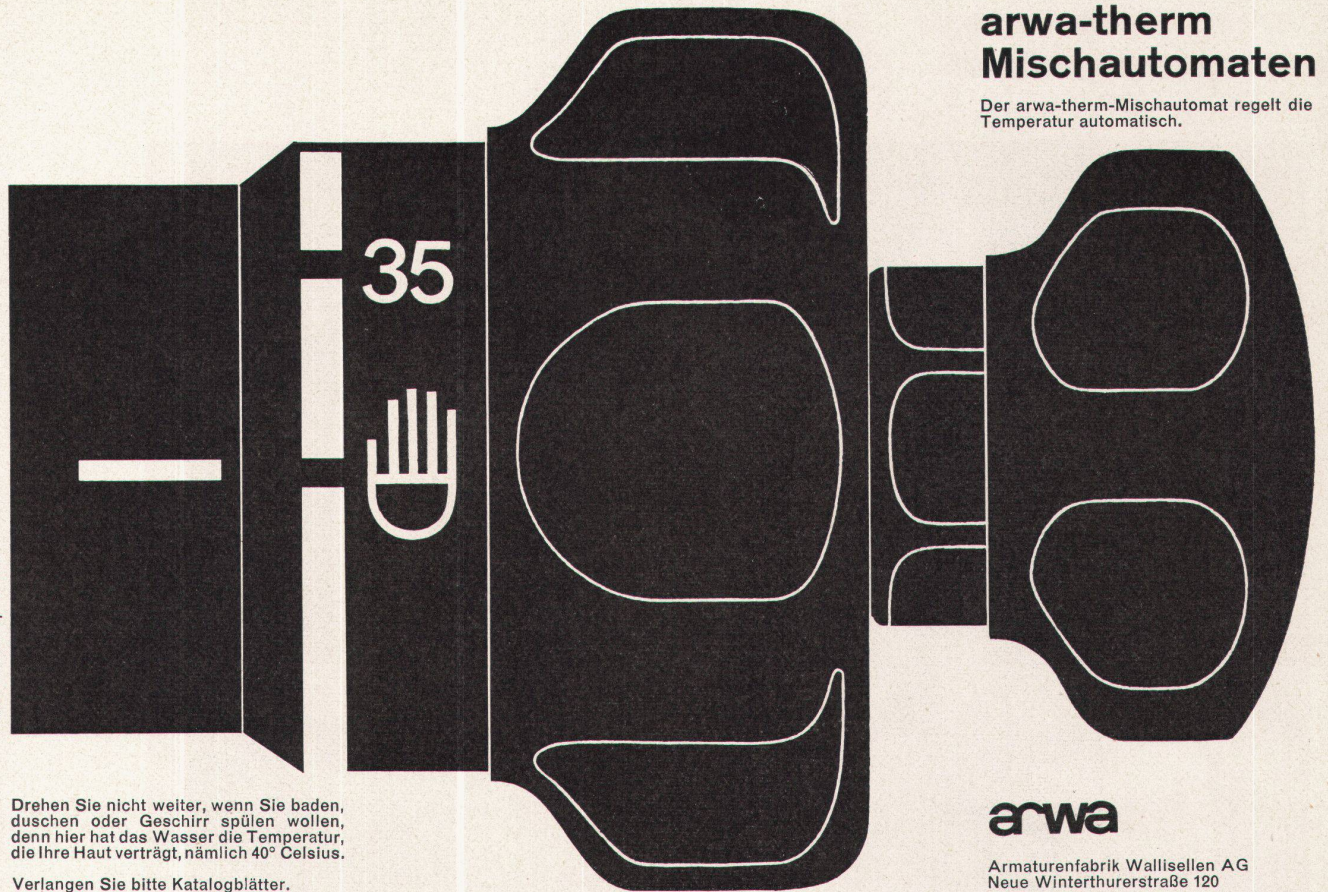

arwa-therm Mischautomaten

Der arwa-therm-Mischautomat regelt die Temperatur automatisch.

Atelier Plancherel/Doswald

Drehen Sie nicht weiter, wenn Sie baden, duschen oder Geschirr spülen wollen, denn hier hat das Wasser die Temperatur, die Ihre Haut verträgt, nämlich 40° Celsius.