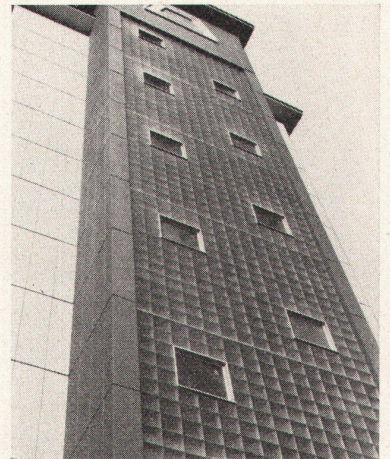

**Attraktives
Bauen
mit
Glas-Bausteinen !**

Auf die Dauer vorteilhafter erweisen sich Glasbaustein-Innen- und -Außenwände mit ihren unvergleichlichen Vorteilen licht- und isolationstechnischer Natur.

Keinem Verschleiß unterworfen, keine Unkosten für Überholungen und Erneuerungen. Keine Wartung.

Anspruchslos in der Reinigung.

Verlangen Sie Prospekt und Beratung über alle Bauprobleme mit Glas-Bausteinen durch das

SSF

**Spezial-Unternehmen für Glas-Betonbau
Schneider, Semadeni + Frauenknecht
Zürich 4, Feldstr. 111. Tel. 051/27 45 63**

Ständige Ausstellung: Schweizer Baumusterzentrale Zürich

Schulhaus Obfelden ZH

J. Biesser

Luzern, Maihofstraße 95
Telephon (041) 6 35 35

Hebe-Schiebetüren, Hebe-Schiebefenster

besonders geeignet für Einfamilienhäuser, Hotels, Sanatorien, Schulhäuser usw.

Neuartige Lösung für großflächige Fenster und Türen. Durch **einfache Hebedrehung** hebt sich der bewegliche Flügel aus der niederen Laufschiene am Boden und gleitet **mühe**los auf die Seite. (Schwellen sind leicht befahrbar.)

Durch das **Absenken** wird **absolute Dichtigkeit** gegen Schlagregen und Zugluft erreicht, zudem sind die Flügel in jeder Zwischenlage feststellbar.

Auch **mehrfüglige Anlagen** in gestaffelter Anordnung sind sehr leicht zu bedienen. Ausführung für **Einfach- oder Doppelverglasung** oder auch für den Einsatz von **Isolier-Verbundglas**.

GARDY

25 A 500 V

25 A 500 V

ELEKTRO-MATERIAL AG
Zürich Basel Bern Genf Lausanne Lugano

Die bewährte GARDY-Sicherung