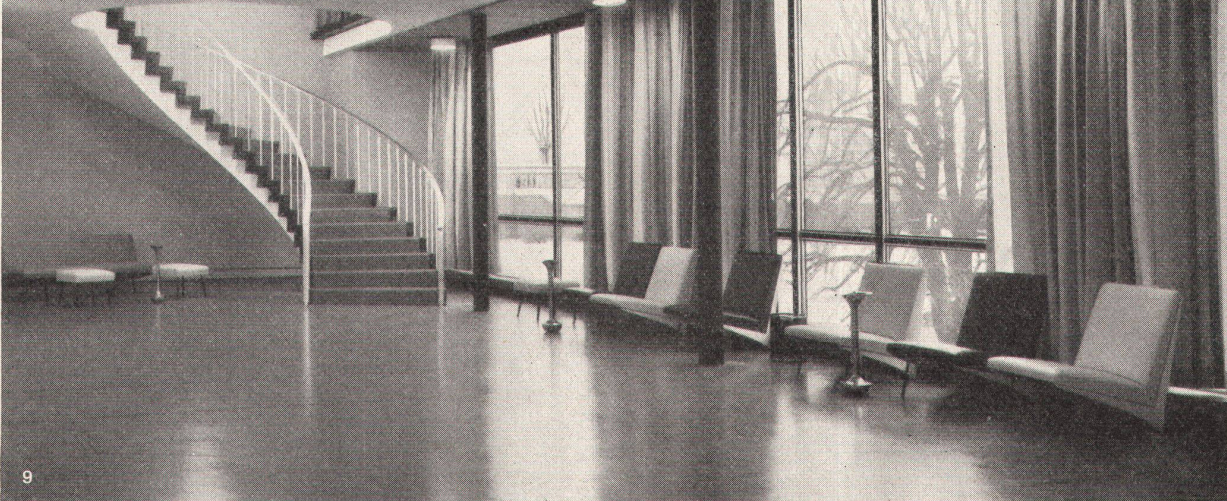

Leichtmetallfenster